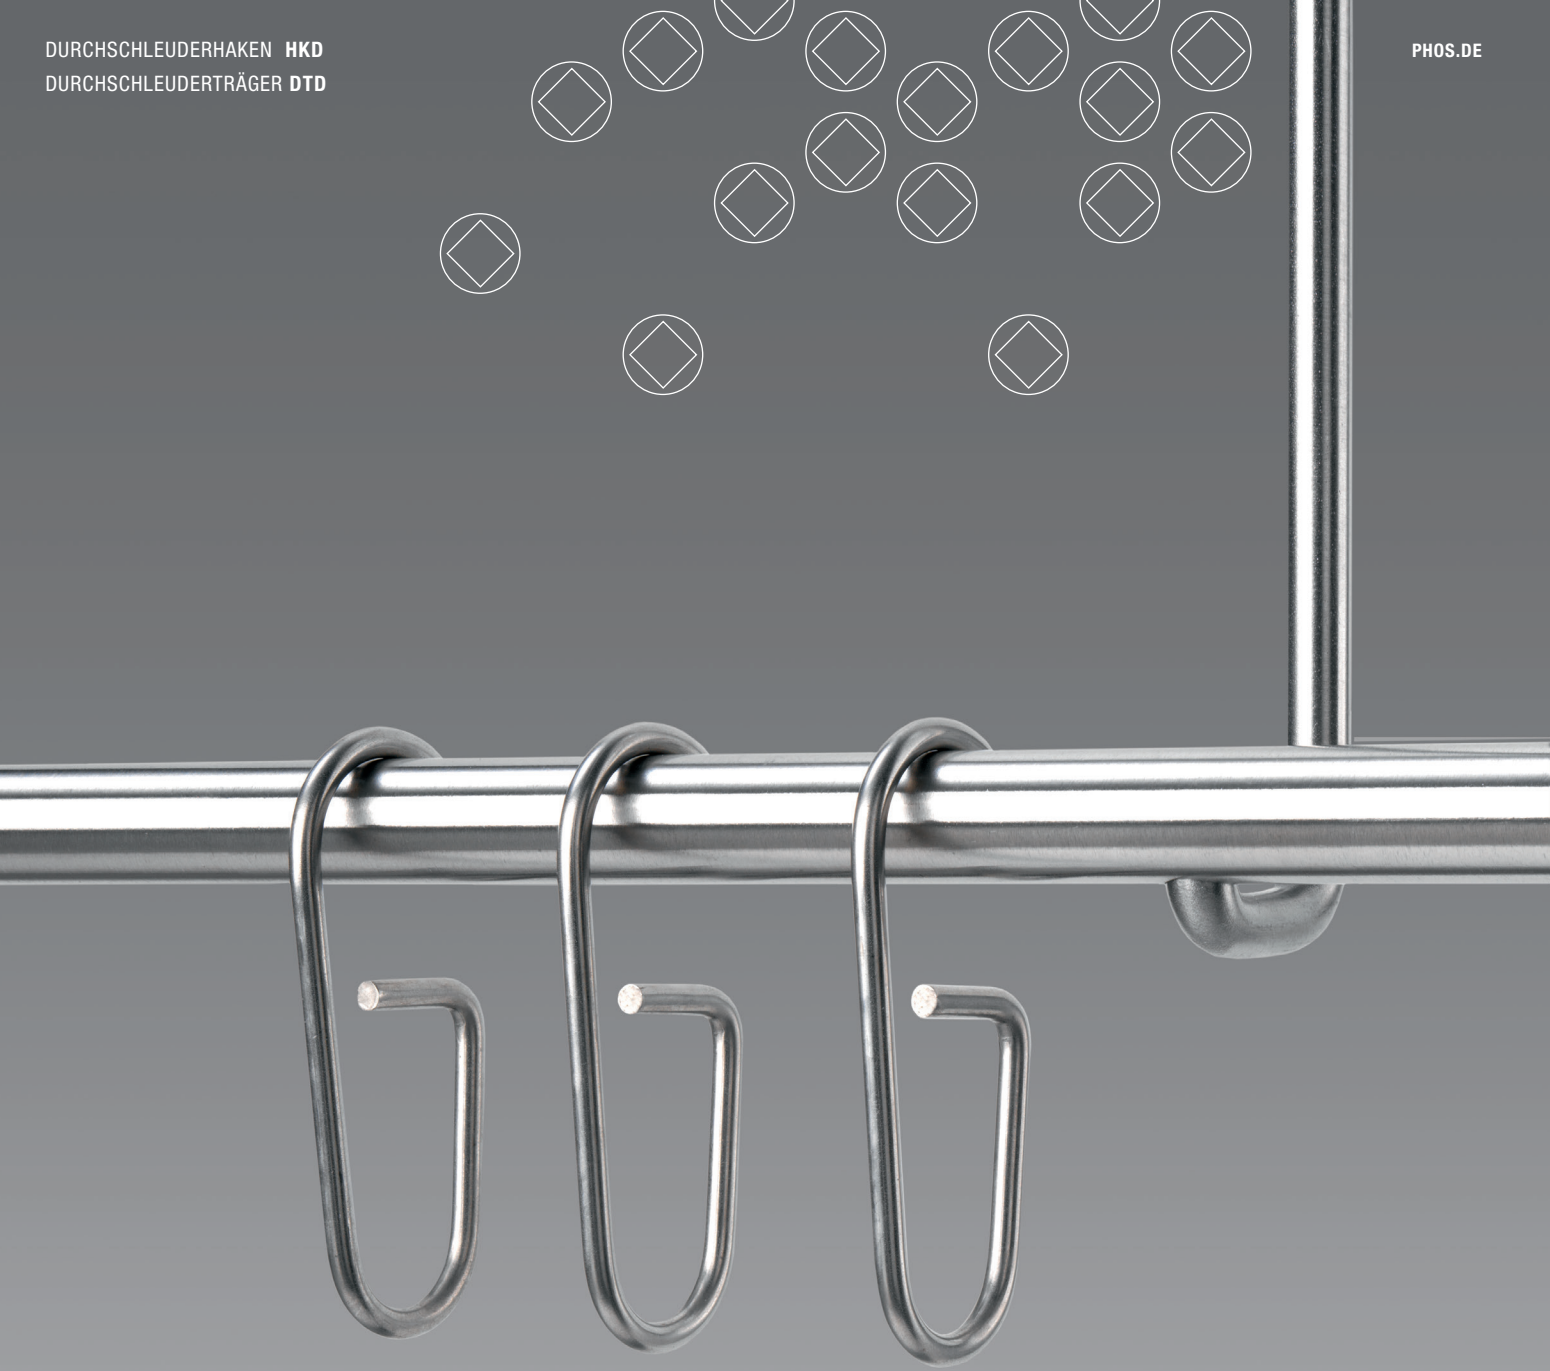

DURCHSCHLEUDERHAKEN HKD
DURCHSCHLEUDERTRÄGER DTD

PHOS.DE

DUSCHVORHANGHAKEN

HKD

DTD | HKD

DUSCHVORHANGHAKEN

HKD Vorgespannter Durchschleuderhaken zum Überklipsen auf Duschvorhangstangen bis $\varnothing 12$ mm. Edelstahl massiv, gebürstet. Speziell geeignet zum Einsatz mit Durchschleuderträgern.

HKD:

HKD20 Vorgespannter Durchschleuderhaken zum Überklipsen auf Duschvorhangstangen bis $\varnothing 20$ mm. Edelstahl massiv, gebürstet. Speziell geeignet zum Einsatz mit Durchschleuderträgern.

HKD20:

HKS S-Haken für Duschvorhangstangen bis $\varnothing 20$ mm. Edelstahl massiv, gebürstet.

HKS:

HKC C-Haken für Duschvorhangstangen bis $\varnothing 18$ mm. Edelstahl massiv, gebürstet.

HKC: