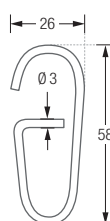

DURCHSCHLEUDERHAKEN HKD
DURCHSCHLEUDERTRÄGER DTD

PHOS.DE

DUSCHVORHANGHAKEN

HKD

DTD | HKD

DUSCHVORHANGHAKEN

HKD Vorgespannter Durchschleuderhaken zum Überklipsen auf Duschvorhangstangen bis $\varnothing 12$ mm. Edelstahl massiv, gebürstet. Speziell geeignet zum Einsatz mit Durchschleuderträgern.

HKD:

HKD20 Vorgespannter Durchschleuderhaken zum Überklipsen auf Duschvorhangstangen bis $\varnothing 20$ mm. Edelstahl massiv, gebürstet. Speziell geeignet zum Einsatz mit Durchschleuderträgern.

HKD20:

HKS S-Haken für Duschvorhangstangen bis $\varnothing 20$ mm. Edelstahl massiv, gebürstet.

HKS:

HKC C-Haken für Duschvorhangstangen bis $\varnothing 18$ mm. Edelstahl massiv, gebürstet.

HKC: