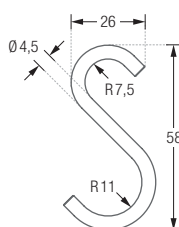

HKD:

HKD20 Vorgespannter Durchschleuderhaken zum Überklipsen auf Duschvorhangstangen bis $\varnothing 20$ mm. Edelstahl massiv, gebürstet. Speziell geeignet zum Einsatz mit Durchschleuderträgern.

HKD20:

HKS S-Haken für Duschvorhangstangen bis $\varnothing 20$ mm. Edelstahl massiv, gebürstet.

HKS:

HKC C-Haken für Duschvorhangstangen bis $\varnothing 18$ mm. Edelstahl massiv, gebürstet.

HKC: