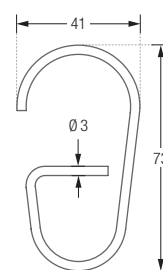

DURCHSCHLEUDERHAKEN HKD
DURCHSCHLEUDERTRÄGER DTD

PHOS.DE

DUSCHVORHANGHAKEN

HKD

DTD | HKD

DUSCHVORHANGHAKEN

HKD Vorgespannter Durchschleuderhaken zum Überklipsen auf Duschvorhangstangen bis $\varnothing 12$ mm. Edelstahl massiv, gebürstet. Speziell geeignet zum Einsatz mit Durchschleuderträgern.

HKD:

HKD20 Vorgespannter Durchschleuderhaken zum Überklipsen auf Duschvorhangstangen bis $\varnothing 20$ mm. Edelstahl massiv, gebürstet. Speziell geeignet zum Einsatz mit Durchschleuderträgern.

HKD20:

HKS S-Haken für Duschvorhangstangen bis $\varnothing 20$ mm. Edelstahl massiv, gebürstet.

HKS:

HKC C-Haken für Duschvorhangstangen bis $\varnothing 18$ mm. Edelstahl massiv, gebürstet.

HKC: