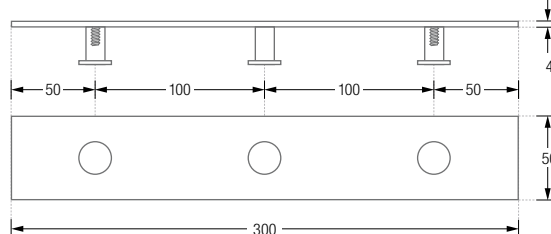

# GARDEROBENLEISTEN STABFÖRMIGE HAKEN

HL5H12S | KB1

Individuelle Maße und  
Hakenanzahl erhältlich.

Inklusive Montagematerial zur  
Verschraubung.

Montage ebenso rückseitig  
verschraubt oder verklebt möglich –  
bei Bestellung bitte angeben.

## GARDEROBENLEISTEN STABFÖRMIGE HAKEN

Garderobenleisten mit Schild und drei oder fünf stabförmigen  
Kleiderhaken. Edelstahl massiv, gebürstet, seidig-matt handgeschliffen.  
Zur Verschraubung. Verdeckte Montage. Das Design und die Konstruktion  
bieten die Möglichkeit einer direkt aneinander gereihten Montage.

**HL3H12S** Ausführung mit drei Kleiderhaken, Breite 30 cm.

**HL5H12S** Ausführung mit fünf Kleiderhaken, Breite 50 cm.

HL3H12S Drauf- / Frontansicht:

HL3H12S/HL5H12S Seitenansicht:

HL5H12S Drauf- / Frontansicht:

## DESIGN-ÜBERSICHT

Maßstab 1:5

HLS5 Draufsicht

HLS5H Frontansicht

HLS5F Draufsicht

HL5F Draufsicht

HL5H12S Draufsicht

HL5 Draufsicht