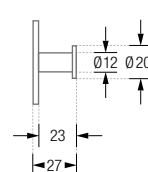

## GARDEROBENLEISTEN STABFÖRMIGE HAKEN

Garderobenleisten mit Schild und drei oder fünf stabförmigen  
Kleiderhaken. Edelstahl massiv, gebürstet, seidig-matt handgeschliffen.  
Zur Verschraubung. Verdeckte Montage. Das Design und die Konstruktion  
bieten die Möglichkeit einer direkt aneinander gereihten Montage.

**HL3H12S** Ausführung mit drei Kleiderhaken, Breite 30 cm.

**HL5H12S** Ausführung mit fünf Kleiderhaken, Breite 50 cm.

HL3H12S Drauf- / Frontansicht:

HL3H12S/HL5H12S Seitenansicht:

HL5H12S Drauf- / Frontansicht:

## DESIGN-ÜBERSICHT

Maßstab 1:5

HLS5 Draufsicht

HLS5H Frontansicht

HLS5F Draufsicht

HL5F Draufsicht

HL5H12S Draufsicht

HL5 Draufsicht