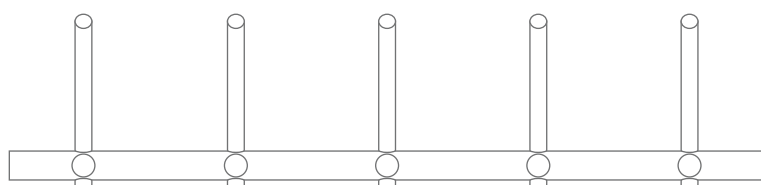

## GARDEROBENLEISTEN STABFÖRMIGE HAKEN

Garderobenleisten mit Schild und drei oder fünf stabförmigen  
Kleiderhaken. Edelstahl massiv, gebürstet, seidig-matt handgeschliffen.  
Zur Verschraubung. Verdeckte Montage. Das Design und die Konstruktion  
bieten die Möglichkeit einer direkt aneinander gereihten Montage.

**HL3H12S** Ausführung mit drei Kleiderhaken, Breite 30 cm.

**HL5H12S** Ausführung mit fünf Kleiderhaken, Breite 50 cm.

HL3H12S Drauf- / Frontansicht:

HL3H12S/HL5H12S Seitenansicht:

HL5H12S Drauf- / Frontansicht:

## DESIGN-ÜBERSICHT

Maßstab 1:5

HLS5 Draufsicht

HLS5H Frontansicht

HLS5F Draufsicht

HL5F Draufsicht

HL5H12S Draufsicht

HL5 Draufsicht