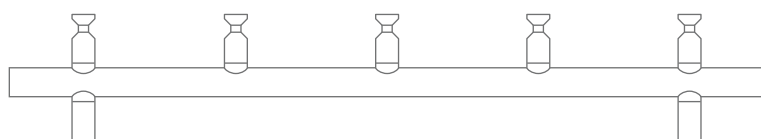

GARDEROBENLEISTEN

DESIGN-ÜBERSICHT

Maßstab 1:5

HLS5 Draufsicht