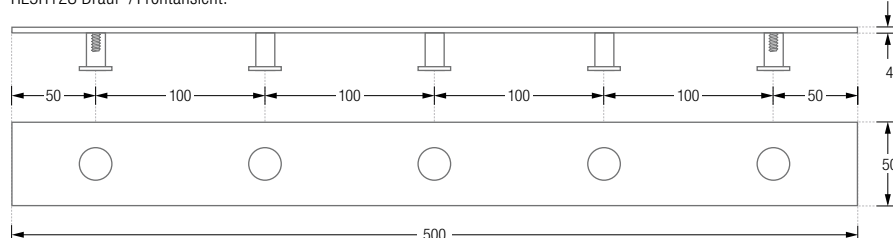

## GARDEROBENLEISTEN STABFÖRMIGE HAKEN

Garderobenleisten mit Schild und drei oder fünf stabförmigen  
Kleiderhaken. Edelstahl massiv, gebürstet, seidig-matt handgeschliffen.  
Zur Verschraubung. Verdeckte Montage. Das Design und die Konstruktion  
bieten die Möglichkeit einer direkt aneinander gereihten Montage.

**HL3H12S** Ausführung mit drei Kleiderhaken, Breite 30 cm.

**HL5H12S** Ausführung mit fünf Kleiderhaken, Breite 50 cm.

HL3H12S Drauf- / Frontansicht:

HL3H12S/HL5H12S Seitenansicht:

HL5H12S Drauf- / Frontansicht:

## DESIGN-ÜBERSICHT

Maßstab 1:5

HLS5 Draufsicht

HLS5H Frontansicht

HLS5F Draufsicht

HL5F Draufsicht

HL5H12S Draufsicht

HL5 Draufsicht