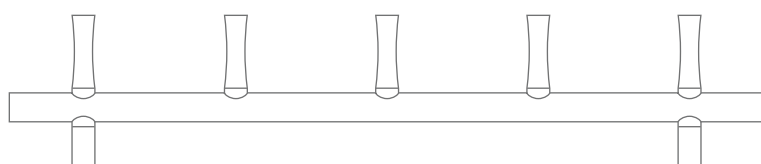

## GARDEROBENLEISTEN STABFÖRMIGE HAKEN

Garderobenleisten mit Schild und drei oder fünf stabförmigen  
Kleiderhaken. Edelstahl massiv, gebürstet, seidig-matt handgeschliffen.  
Zur Verschraubung. Verdeckte Montage. Das Design und die Konstruktion  
bieten die Möglichkeit einer direkt aneinander gereihten Montage.

**HL3H12S** Ausführung mit drei Kleiderhaken, Breite 30 cm.

**HL5H12S** Ausführung mit fünf Kleiderhaken, Breite 50 cm.

HL3H12S Drauf- / Frontansicht:

HL3H12S/HL5H12S Seitenansicht:

HL5H12S Drauf- / Frontansicht:

## DESIGN-ÜBERSICHT

Maßstab 1:5

HLS5 Draufsicht

HLS5H Frontansicht

HLS5F Draufsicht

HL5F Draufsicht

HL5H12S Draufsicht

HL5 Draufsicht