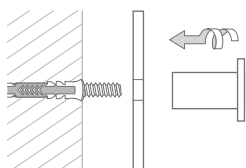

# GARDEROBENLEISTEN STABFÖRMIGE HAKEN

HL5H12S | KB1

Individuelle Maße und  
Hakenanzahl erhältlich.

Inklusive Montagematerial zur  
Verschraubung.

Montage ebenso rückseitig  
verschraubt oder verklebt möglich –  
bei Bestellung bitte angeben.

## GARDEROBENLEISTEN STABFÖRMIGE HAKEN

Garderobenleisten mit Schild und drei oder fünf stabförmigen  
Kleiderhaken. Edelstahl massiv, gebürstet, seidig-matt handgeschliffen.  
Zur Verschraubung. Verdeckte Montage. Das Design und die Konstruktion  
bieten die Möglichkeit einer direkt aneinander gereihten Montage.

**HL3H12S** Ausführung mit drei Kleiderhaken, Breite 30 cm.

**HL5H12S** Ausführung mit fünf Kleiderhaken, Breite 50 cm.

HL3H12S Drauf- / Frontansicht:

HL3H12S/HL5H12S Seitenansicht:

HL5H12S Drauf- / Frontansicht:

## DESIGN-ÜBERSICHT

Maßstab 1:5

HLS5 Draufsicht

HLS5H Frontansicht

HLS5F Draufsicht

HL5F Draufsicht

HL5H12S Draufsicht

HL5 Draufsicht