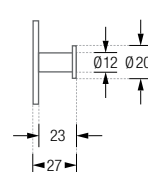

GARDEROBENLEISTEN STABFÖRMIGE HAKEN

HL5H12S | KB1

Individuelle Maße und
Hakenanzahl erhältlich.

Inklusive Montagematerial zur
Verschraubung.

Montage ebenso rückseitig
verschraubt oder verklebt möglich –
bei Bestellung bitte angeben.

Montage HL3H12S/HL5H12S:

GARDEROBENLEISTEN STABFÖRMIGE HAKEN

Garderobenleisten mit Schild und drei oder fünf stabförmigen
Kleiderhaken. Edelstahl massiv, gebürstet, seidig-matt handgeschliffen.
Verdeckte Montage. Das Design und die Konstruktion bieten die Möglichkeit
einer direkt aneinander gereihten Montage.

HL3H12S Ausführung mit drei Kleiderhaken, Breite 30 cm.

HL5H12S Ausführung mit fünf Kleiderhaken, Breite 50 cm.

HL3H12S Drauf- / Frontansicht:

HL3H12S/HL5H12S Seitenansicht:

HL5H12S Drauf- / Frontansicht: