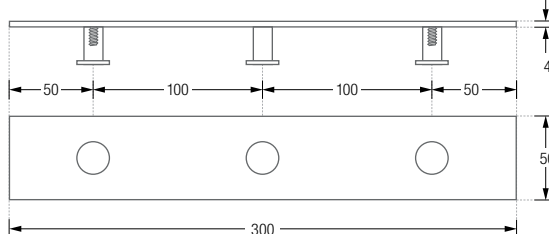

GARDEROBENLEISTEN STABFÖRMIGE HAKEN

HL5H12S | KB1

Individuelle Maße und
Hakenanzahl erhältlich.

Inklusive Montagematerial zur
Verschraubung.

Montage ebenso rückseitig
verschraubt oder verklebt möglich –
bei Bestellung bitte angeben.

Montage HL3H12S/HL5H12S:

GARDEROBENLEISTEN STABFÖRMIGE HAKEN

Garderobenleisten mit Schild und drei oder fünf stabförmigen
Kleiderhaken. Edelstahl massiv, gebürstet, seidig-matt handgeschliffen.
Verdeckte Montage. Das Design und die Konstruktion bieten die Möglichkeit
einer direkt aneinander gereihten Montage.

HL3H12S Ausführung mit drei Kleiderhaken, Breite 30 cm.

HL5H12S Ausführung mit fünf Kleiderhaken, Breite 50 cm.

HL3H12S Drauf- / Frontansicht:

HL3H12S/HL5H12S Seitenansicht:

HL5H12S Drauf- / Frontansicht: