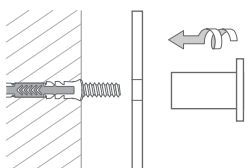

GARDEROBENLEISTEN STABFÖRMIGE HAKEN

HL5H12S | KB1

Individuelle Maße und
Hakenanzahl erhältlich.

Inklusive Montagematerial zur
Verschraubung.

Montage ebenso rückseitig
verschraubt oder verklebt möglich –
bei Bestellung bitte angeben.

Montage HL3H12S/HL5H12S:

GARDEROBENLEISTEN STABFÖRMIGE HAKEN

Garderobenleisten mit Schild und drei oder fünf stabförmigen
Kleiderhaken. Edelstahl massiv, gebürstet, seidig-matt handgeschliffen.
Verdeckte Montage. Das Design und die Konstruktion bieten die Möglichkeit
einer direkt aneinander gereihten Montage.

HL3H12S Ausführung mit drei Kleiderhaken, Breite 30 cm.

HL5H12S Ausführung mit fünf Kleiderhaken, Breite 50 cm.

HL3H12S Drauf- / Frontansicht:

HL3H12S/HL5H12S Seitenansicht:

HL5H12S Drauf- / Frontansicht: