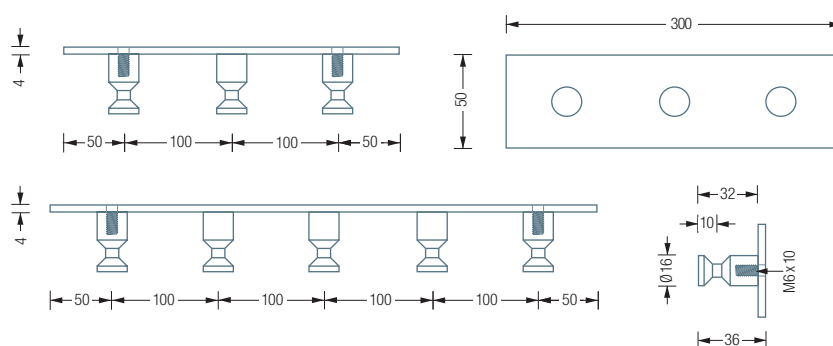

HL5 | KB1

HL3

Kleiderbügel siehe S. 80

Individuelle Maße  
und Hakenanzahl erhältlich

Inklusive Montagematerial zur  
Wandverschraubung

Montage ebenso rückseitig  
verschraubt oder verklebt möglich  
– bei Bestellung bitte angeben

### HL3

Garderobenleiste mit Schild und  
drei Kleiderhaken mit konischer Nut.  
Gesamtbreite 30 cm. Edelstahl  
massiv, seidig matt handgeschliffen.

Auch erhältlich als:

**HL5** – mit fünf Kleiderhaken,  
Gesamtbreite 50 cm.

### HL3F

Garderobenleiste Flow mit Schild und  
drei Kleiderhaken mit fließender Nut.  
Gesamtbreite 30 cm. Edelstahl massiv,  
seidig matt handgeschliffen.

Auch erhältlich als:

**HL5F** – mit fünf Kleiderhaken,  
Gesamtbreite 50 cm.