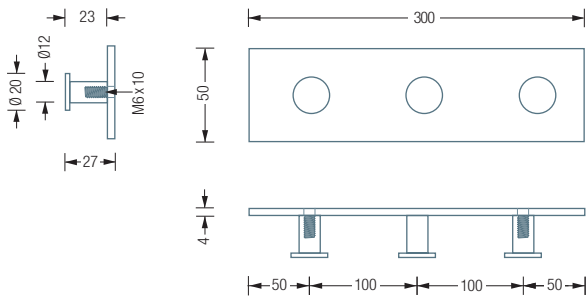

Individuelle Maße und Hakenanzahl erhältlich
 Inklusive Montagematerial zur Wandverschraubung
 Montage ebenso rückseitig verschraubt oder
 verklebt möglich – bei Bestellung bitte angeben

GARDEROBENLEISTEN STABFÖRMIGE HAKEN

HL3H12S

Garderobenleiste mit Schild und drei stabförmigen Kleiderhaken.
 Gesamtbreite 30 cm. Edelstahl massiv, seidig matt handgeschliffen.

Auch erhältlich als:

HL5H12S – mit fünf Kleiderhaken, Gesamtbreite 50 cm.