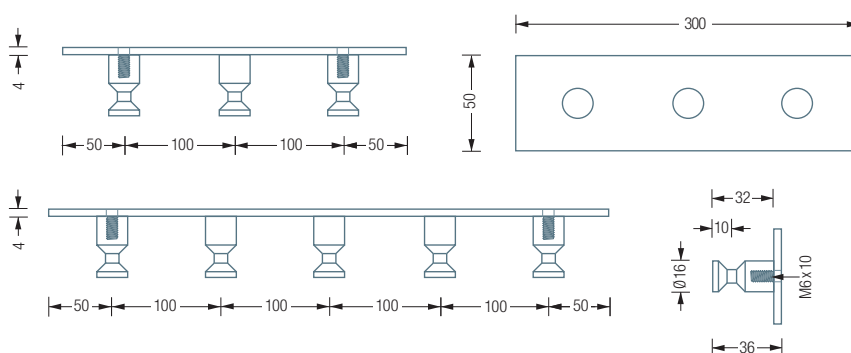

HL5-B

HL5F-B

Individuelle Maße
und Hakenanzahl erhältlich

Inklusive Montagematerial
zur Wandverschraubung

Montage ebenso rückseitig
verschraubt oder verklebt möglich
– bei Bestellung bitte angeben

HANDTUCHLEISTEN | HAKEN MIT KONISCHER NUT

HL3-B

Handtuchleiste mit Schild und drei Handtuchhaken mit konischer Nut. Gesamtbreite 30 cm. Edelstahl massiv, seidig matt handgeschliffen.

Auch erhältlich als:

HL5-B – mit fünf Handtuchhaken,
Gesamtbreite 50 cm.

HANDTUCHLEISTEN | FLOW

HL3F-B

Handtuchleiste Flow mit Schild und drei Handtuchhaken mit fließender Nut. Gesamtbreite 30 cm. Edelstahl massiv, seidig matt handgeschliffen.

Auch erhältlich als:

HL5F-B – mit fünf Handtuchhaken,
Gesamtbreite 50 cm.