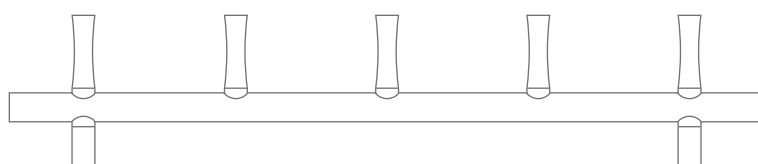

# GARDEROBENLEISTEN HAKEN MIT FLIESSENDER NUT

Individuelle Maße  
und Hakenanzahl erhältlich.

Inklusive Montagematerial  
zur Verschraubung.

Montage ebenso rückseitig  
verschraubt oder verklebt möglich  
– bei Bestellung bitte angeben.

## GARDEROBENLEISTEN HAKEN MIT FLIESSENDER NUT

Garderobenleisten Flow mit Schild und drei oder fünf Kleiderhaken  
mit fließender Nut. Edelstahl massiv, gebürstet, seidig-matt handgeschliffen.  
Zur Verschraubung. Verdeckte Montage. Das Design und die Konstruktion  
bieten die Möglichkeit einer direkt aneinander gereihten Montage.

**HL3F** Ausführung mit drei Kleiderhaken, Breite 30 cm.

**HL5F** Ausführung mit fünf Kleiderhaken, Breite 50 cm.

HL3F Drauf- /Frontansicht:

HL3F/HL5F Seitenansicht:

HL5F Drauf- /Frontansicht:

## DESIGN-ÜBERSICHT

Maßstab 1:5

HLS5 Draufsicht

HLS5H Frontansicht

HLS5F Draufsicht

HL5F Draufsicht

HL5H12S Draufsicht

HL5 Draufsicht