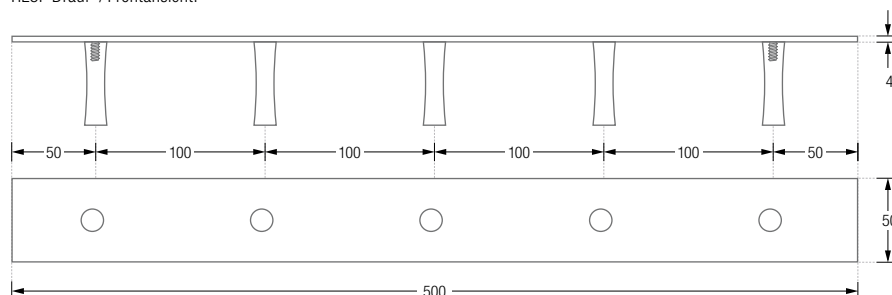

**HL3F** Ausführung mit drei Kleiderhaken, Breite 30 cm.

**HL5F** Ausführung mit fünf Kleiderhaken, Breite 50 cm.

HL3F Drauf- /Frontansicht:

HL3F/HL5F Seitenansicht:

HL5F Drauf- /Frontansicht:

## DESIGN-ÜBERSICHT

Maßstab 1:5

HLS5 Draufsicht

HLS5H Frontansicht

HLS5F Draufsicht

HL5F Draufsicht

HL5H12S Draufsicht

HL5 Draufsicht