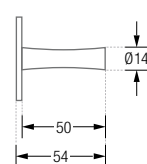

## GARDEROBENLEISTEN HAKEN MIT FLIESSENDER NUT

Garderobenleisten Flow mit Schild und drei oder fünf Kleiderhaken  
mit fließender Nut. Edelstahl massiv, gebürstet, seidig-matt handgeschliffen.  
Zur Verschraubung. Verdeckte Montage. Das Design und die Konstruktion  
bieten die Möglichkeit einer direkt aneinander gereihten Montage.

**HL3F** Ausführung mit drei Kleiderhaken, Breite 30 cm.

**HL5F** Ausführung mit fünf Kleiderhaken, Breite 50 cm.

HL3F Drauf- /Frontansicht:

HL3F/HL5F Seitenansicht:

HL5F Drauf- /Frontansicht:

## DESIGN-ÜBERSICHT

Maßstab 1:5

HLS5 Draufsicht

HLS5H Frontansicht

HLS5F Draufsicht

HL5F Draufsicht

HL5H12S Draufsicht

HL5 Draufsicht