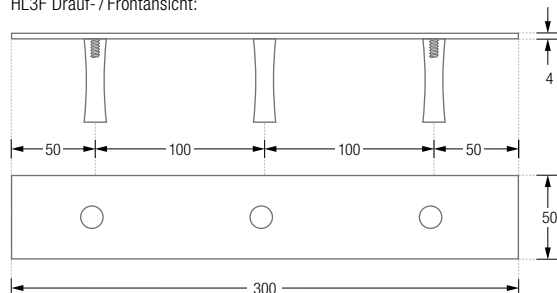

## GARDEROBENLEISTEN HAKEN MIT FLIESSENDER NUT

Garderobenleisten Flow mit Schild und drei oder fünf Kleiderhaken  
mit fließender Nut. Edelstahl massiv, gebürstet, seidig-matt handgeschliffen.  
Zur Verschraubung. Verdeckte Montage. Das Design und die Konstruktion  
bieten die Möglichkeit einer direkt aneinander gereihten Montage.

**HL3F** Ausführung mit drei Kleiderhaken, Breite 30 cm.

**HL5F** Ausführung mit fünf Kleiderhaken, Breite 50 cm.

HL3F Drauf- /Frontansicht:

HL3F/HL5F Seitenansicht:

HL5F Drauf- /Frontansicht:

## DESIGN-ÜBERSICHT

Maßstab 1:5

HLS5 Draufsicht

HLS5H Frontansicht

HLS5F Draufsicht

HL5F Draufsicht

HL5H12S Draufsicht

HL5 Draufsicht