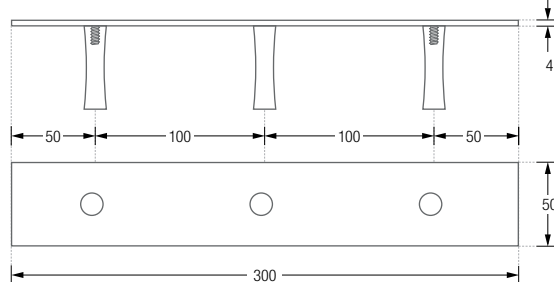

GARDEROBENLEISTEN HAKEN MIT FLIESSENDER NUT

Individuelle Maße
und Hakenanzahl erhältlich.

Inklusive Montagematerial
zur Verschraubung.

Montage ebenso rückseitig
verschraubt oder verklebt möglich
– bei Bestellung bitte angeben.

Montage HL3F-B/HL5F-B:

GARDEROBENLEISTEN HAKEN MIT FLIESSENDER NUT

Garderobenleisten Flow mit Schild und drei oder fünf Kleiderhaken
mit fließender Nut. Edelstahl massiv, gebürstet, seidig-matt handgeschliffen.
Verdeckte Montage. Das Design und die Konstruktion bieten die Möglichkeit
einer direkt aneinander gereihten Montage.

HL3F Ausführung mit drei Kleiderhaken, Breite 30 cm.

HL5F Ausführung mit fünf Kleiderhaken, Breite 50 cm.

HL3F Drauf- / Frontansicht:

HL3F/HL5F Seitenansicht:

HL5F Drauf- / Frontansicht: