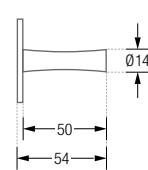

Montage HL3F-B/HL5F-B:

GARDEROBENLEISTEN HAKEN MIT FLIESSENDER NUT

Garderobenleisten Flow mit Schild und drei oder fünf Kleiderhaken
mit fließender Nut. Edelstahl massiv, gebürstet, seidig-matt handgeschliffen.
Verdeckte Montage. Das Design und die Konstruktion bieten die Möglichkeit
einer direkt aneinander gereihten Montage.

HL3F Ausführung mit drei Kleiderhaken, Breite 30 cm.

HL5F Ausführung mit fünf Kleiderhaken, Breite 50 cm.

HL3F Drauf- / Frontansicht:

HL3F/HL5F Seitenansicht:

HL5F Drauf- / Frontansicht: