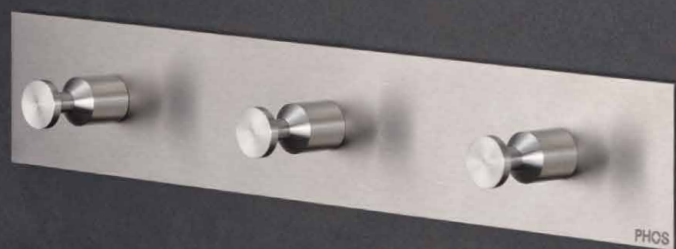

GARDEROBENLEISTEN HAKEN MIT KONISCHER NUT

HL3

Individuelle Maße
und Hakenanzahl erhältlich.

Inklusive Montagematerial
zur Verschraubung.

Montage ebenso rückseitig
verschraubt oder verklebt möglich
– bei Bestellung bitte angeben.

GARDEROBENLEISTEN HAKEN MIT KONISCHER NUT

Garderobenleisten mit Schild und drei oder fünf Kleiderhaken mit konischer Nut. Edelstahl massiv, gebürstet, seidig-matt handgeschliffen. Verdeckte Montage. Das Design und die Konstruktion bieten die Möglichkeit einer direkt aneinander gereihten Montage.

HL3 Ausführung mit drei Kleiderhaken, Breite 30 cm.

HL5 Ausführung mit fünf Kleiderhaken, Breite 50 cm.

Montage HL3/HL5:

HL3 Drauf- / Frontansicht:

HL3/HL5 Seitenansicht:

HL5 Drauf- / Frontansicht: