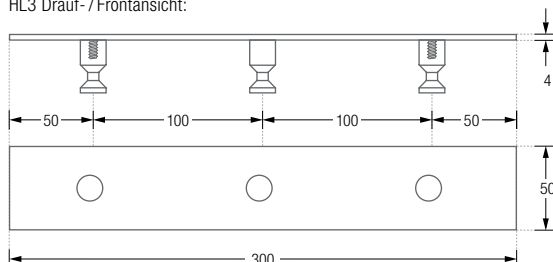

GARDEROBENLEISTEN HAKEN MIT KONISCHER NUT

Garderobenleisten mit Schild und drei oder fünf Kleiderhaken mit konischer Nut. Edelstahl massiv, gebürstet, seidig-matt handgeschliffen. Verdeckte Montage. Das Design und die Konstruktion bieten die Möglichkeit einer direkt aneinander gereihten Montage.

HL3 Ausführung mit drei Kleiderhaken, Breite 30 cm.

HL5 Ausführung mit fünf Kleiderhaken, Breite 50 cm.

Montage HL3/HL5:

HL3 Drauf- / Frontansicht:

HL3/HL5 Seitenansicht:

HL5 Drauf- / Frontansicht: