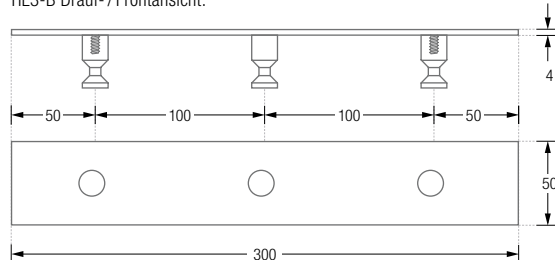

HANDTUCHLEISTEN HAKEN MIT KONISCHER NUT

Handtuchleisten mit Schild und drei oder fünf Handtuchhaken mit konischer Nut, zur verdeckten Wandverschraubung. Edelstahl massiv, gebürstet, seidig-matt handgeschliffen.

1. **HL3-B** Mit drei Handtuchhaken, Gesamtbreite 30 cm.
   HL5-B Mit fünf Handtuchhaken, Gesamtbreite 50 cm.

Individuelle Maße und Hakenanzahl erhältlich.

Inklusive Montagematerial zur Wandverschraubung.

Montage ebenso rückseitig verschraubt oder verklebt möglich – bei Bestellung bitte angeben.

HL3-B Drauf-/Frontansicht: