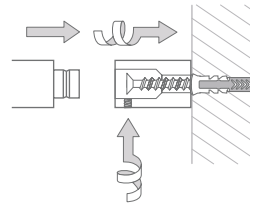

HANDTUCHLEISTEN RUNDSTAB

Handtuchleisten mit Rundstab, mit drei oder fünf oberen und drei oder fünf unteren Handtuchhaken. Edelstahl massiv, gebürstet, seidig-matt handgeschliffen.

1. **HLS3H-B** Mit drei oberen und drei unteren Handtuchhaken, Gesamtbreite 30 cm.
   HLS5H-B Mit fünf oberen und fünf unteren Handtuchhaken, Gesamtbreite 50 cm.

Individuelle Maße und Hakenanzahl erhältlich.

Inklusive Montagematerial zur Wandverschraubung.

Montage ebenso rückseitig verschraubt möglich – bei Bestellung bitte angeben.

Montage mit Senkkopfschraube: