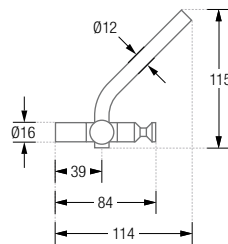

HL5H12S-B Mit fünf Handtuchhaken, Gesamtbreite 50 cm.

Montage HL3H12S-B/HL5H12S-B:

HL3H12S-B Drauf- / Frontansicht:

HL3H12S-B/HL5H12S-B Seitenansicht:

HL5H12S-B Drauf- / Frontansicht:

HL5-B

HANDTUCHLEISTEN HAKEN MIT KONISCHER NUT

HLS5-B Mit fünf Handtuchhaken, Gesamtbreite 50 cm.

HLS3-B Drauf- / Frontansicht:

HLS3-B / HLS5-B Seitenansicht:

HLS5-B Drauf- / Frontansicht:

HLS5H-B

HANDTUCHLEISTEN RUNDSTAB

Handtuchleisten mit Rundstab, mit drei oder fünf oberen und drei oder fünf unteren Handtuchhaken. Edelstahl massiv, gebürstet, seidig-matt handgeschliffen.

- HLS3H-B** Mit drei oberen und drei unteren Handtuchhaken, Gesamtbreite 30 cm.
HLS5H-B Mit fünf oberen und fünf unteren Handtuchhaken, Gesamtbreite 50 cm.

Individuelle Maße und Hakenanzahl erhältlich.

Inklusive Montagematerial zur Wandverschraubung.

Montage ebenso rückseitig verschraubt möglich – bei Bestellung bitte angeben.

Montage mit Senkkopfschraube:

HLS3H-B Frontansicht:

HLS3H-B / HLS5H-B Seitenansicht: