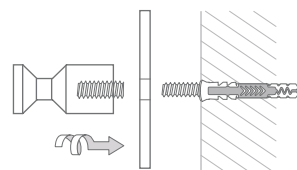

Handtuchleisten mit Schild und drei oder fünf Handtuchhaken mit konischer Nut, zur verdeckten Wandverschraubung. Edelstahl massiv, gebürstet, seidig-matt handgeschliffen.

- HL3-B** Mit drei Handtuchhaken, Gesamtbreite 30 cm.
HL5-B Mit fünf Handtuchhaken, Gesamtbreite 50 cm.

Individuelle Maße und Hakenanzahl erhältlich.

Inklusive Montagematerial zur Wandverschraubung.

Montage ebenso rückseitig verschraubt oder verklebt möglich – bei Bestellung bitte angeben.

HL3-B Drauf-/Frontansicht:

HL3-B/HL5-B Seitenansicht:

Montage HL3-B / HL5-B:

HL5-B Drauf-/Frontansicht:

HANDTUCHLEISTE HL5F-B

Individuelle Maße
und Hakenanzahl erhältlich.

Inklusive Montagematerial
zur Wandverschraubung.

Montage ebenso rückseitig
verschraubt oder verklebt möglich
– bei Bestellung bitte angeben.

Montage HL3F-B / HL5F-B:

HANDTUCHLEISTEN

HAKEN MIT FLIESSENDER NUT

Handtuchleisten Flow mit Schild und drei oder fünf Handtuchhaken
mit fließender Nut, zur verdeckten Wandverschraubung.
Edelstahl massiv, gebürstet, seidig-matt handgeschliffen.