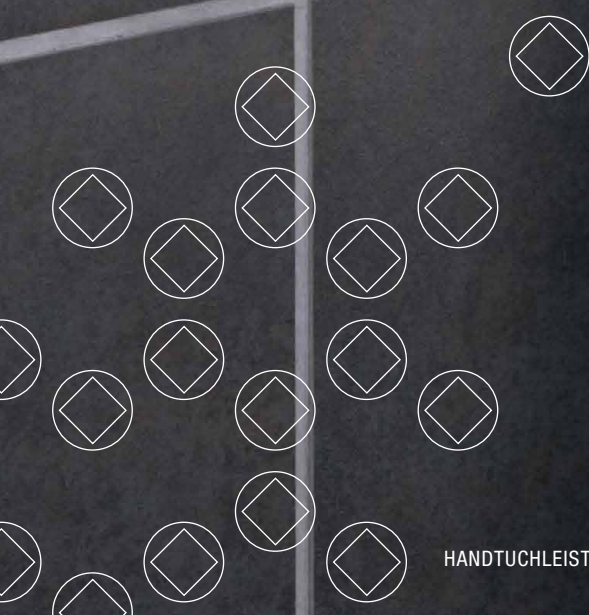

Handtuchleisten mit Schild und drei oder fünf Handtuchhaken mit konischer Nut, zur verdeckten Wandverschraubung. Edelstahl massiv, gebürstet, seidig-matt handgeschliffen.

- HL3-B** Mit drei Handtuchhaken, Gesamtbreite 30 cm.
HL5-B Mit fünf Handtuchhaken, Gesamtbreite 50 cm.

HL3-B/HL5-B Seitenansicht:

Montage HL3-B / HL5-B:

HL5-B Drauf-/Frontansicht:

HANDTUCHLEISTE HL5F-B

Individuelle Maße
und Hakenanzahl erhältlich.

Inklusive Montagematerial
zur Wandverschraubung.

Montage ebenso rückseitig
verschraubt oder verklebt möglich
– bei Bestellung bitte angeben.

Montage HL3F-B / HL5F-B:

HANDTUCHLEISTEN

HAKEN MIT FLIESSENDER NUT

Handtuchleisten Flow mit Schild und drei oder fünf Handtuchhaken
mit fließender Nut, zur verdeckten Wandverschraubung.
Edelstahl massiv, gebürstet, seidig-matt handgeschliffen.

Inklusive Montagematerial zur Wandverschraubung.

Montage ebenso rückseitig verschraubt oder verklebt möglich – bei Bestellung bitte angeben.

Montage Senkkopfschraube:

HANDTUCHLEISTEN RUNDSTAB

Handtuchleisten Flow mit Rundstab und drei oder fünf Handtuchhaken mit fließender Nut. Edelstahl massiv, gebürstet, seidig-matt handgeschliffen.