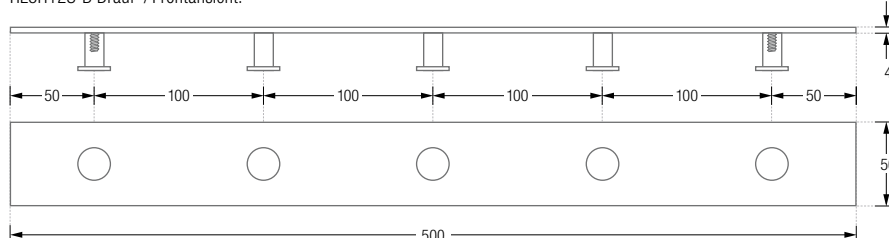

HANDTUCHLEISTEN STABFÖRMIGE HAKEN

Handtuchleisten mit Schild und drei oder fünf stabförmigen
Handtuchhaken, zur verdeckten Wandverschraubung.
Edelstahl massiv, gebürstet, seidig-matt handgeschliffen.

HL3H12S-B Mit drei Handtuchhaken, Gesamtbreite 30 cm.

HL5H12S-B Mit fünf Handtuchhaken, Gesamtbreite 50 cm.

Montage HL3H12S-B/HL5H12S-B:

HL3H12S-B Drauf- / Frontansicht:

HL3H12S-B/HL5H12S-B Seitenansicht:

HL5H12S-B Drauf- / Frontansicht:

HL5-B

HANDTUCHLEISTEN HAKEN MIT KONISCHER NUT

Handtuchleisten mit Schild und drei oder fünf Handtuchhaken mit konischer Nut, zur verdeckten Wandverschraubung. Edelstahl massiv, gebürstet, seidig-matt handgeschliffen.

- HL3-B** Mit drei Handtuchhaken, Gesamtbreite 30 cm.
HL5-B Mit fünf Handtuchhaken, Gesamtbreite 50 cm.