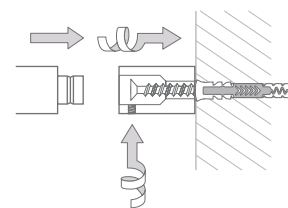

HL3-B/HL5-B Seitenansicht:

Montage HL3-B / HL5-B:

HL5-B Drauf-/Frontansicht:

HANDTUCHLEISTE HL5F-B

Individuelle Maße
und Hakenanzahl erhältlich.

Inklusive Montagematerial
zur Wandverschraubung.

Montage ebenso rückseitig
verschraubt oder verklebt möglich
– bei Bestellung bitte angeben.

Montage HL3F-B / HL5F-B:

HANDTUCHLEISTEN

HAKEN MIT FLIESSENDER NUT

Handtuchleisten Flow mit Schild und drei oder fünf Handtuchhaken
mit fließender Nut, zur verdeckten Wandverschraubung.
Edelstahl massiv, gebürstet, seidig-matt handgeschliffen.

HL3F-B Mit drei Handtuchhaken, Gesamtbreite 30 cm.

HL5F-B Mit fünf Handtuchhaken, Gesamtbreite 50 cm.

HL3F-B Drauf-/Frontansicht:

HL3F-B / HL5F-B Seitenansicht:

HL5F-B Drauf-/Frontansicht:

Individuelle Maße und Hakenanzahl erhältlich.

Inklusive Montagematerial zur Wandverschraubung.

Montage ebenso rückseitig verschraubt oder verklebt möglich – bei Bestellung bitte angeben.

Montage Senkkopfschraube:

HANDTUCHLEISTEN RUNDSTAB

Handtuchleisten Flow mit Rundstab und drei oder fünf Handtuchhaken mit fließender Nut. Edelstahl massiv, gebürstet, seidig-matt handgeschliffen.