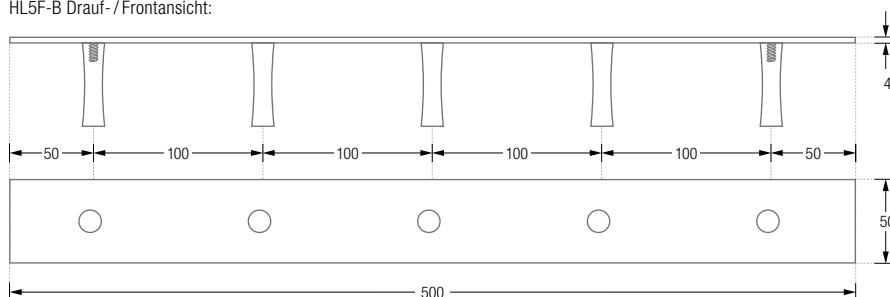

HL3F-B Mit drei Handtuchhaken, Gesamtbreite 30 cm.

HL5F-B Mit fünf Handtuchhaken, Gesamtbreite 50 cm.

HL3F-B Drauf-/Frontansicht:

HL3F-B / HL5F-B Seitenansicht:

HL5F-B Drauf-/Frontansicht:

Individuelle Maße und Hakenanzahl erhältlich.

Inklusive Montagematerial zur Wandverschraubung.

Montage ebenso rückseitig verschraubt oder verklebt möglich – bei Bestellung bitte angeben.

Montage Senkkopfschraube:

HANDTUCHLEISTEN RUNDSTAB

Handtuchleisten Flow mit Rundstab und drei oder fünf Handtuchhaken mit fließender Nut. Edelstahl massiv, gebürstet, seidig-matt handgeschliffen.