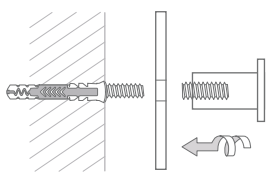

HANDTUCHLEISTEN STABFÖRMIGE HAKEN

Handtuchleisten mit Schild und drei oder fünf stabförmigen
Handtuchhaken, zur verdeckten Wandverschraubung.
Edelstahl massiv, gebürstet, seidig-matt handgeschliffen.

HL3H12S-B Mit drei Handtuchhaken, Gesamtbreite 30 cm.

HL5H12S-B Mit fünf Handtuchhaken, Gesamtbreite 50 cm.

Montage HL3H12S-B/HL5H12S-B: