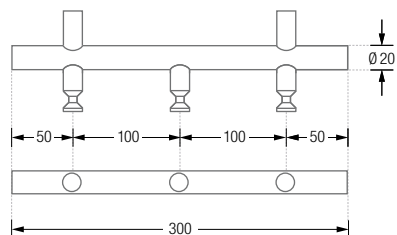

HANDTUCHLEISTEN RUNDSTAB

Handtuchleisten mit Rundstab und drei oder fünf Handtuchhaken mit
konischer Nut. Edelstahl massiv, gebürstet, seidig-matt handgeschliffen.

HLS3-B Mit drei Handtuchhaken, Gesamtbreite 30 cm.

HLS5-B Mit fünf Handtuchhaken, Gesamtbreite 50 cm.

HLS3-B Drauf- / Frontansicht: