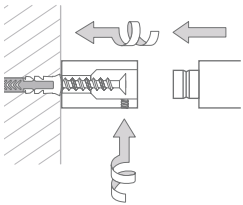

Montage HL3F-B / HL5F-B:

HANDTUCHLEISTEN

HAKEN MIT FLIESSENDER NUT

Handtuchleisten Flow mit Schild und drei oder fünf Handtuchhaken
mit fließender Nut, zur verdeckten Wandverschraubung.
Edelstahl massiv, gebürstet, seidig-matt handgeschliffen.

Inklusive Montagematerial zur Wandverschraubung.

Montage ebenso rückseitig verschraubt oder verklebt möglich – bei Bestellung bitte angeben.

Montage Senkkopfschraube:

HANDTUCHLEISTEN RUNDSTAB

Handtuchleisten Flow mit Rundstab und drei oder fünf Handtuchhaken mit fließender Nut. Edelstahl massiv, gebürstet, seidig-matt handgeschliffen.

HLS3F-B Mit drei Handtuchhaken, Gesamtbreite 30 cm.

HLS5F-B Mit fünf Handtuchhaken, Gesamtbreite 50 cm.

HLS3F-B Drauf- / Frontansicht:

HLS5F-B Drauf- / Frontansicht:

HLS3F-B / HLS5F-B Seitenansicht:

HLS5-B

Individuelle Maße und
Hakenanzahl erhältlich.

Inklusive Montagematerial
zur Wandverschraubung.

Montage ebenso rückseitig
verschraubt oder verklebt möglich
– bei Bestellung bitte angeben.

Montage mit Senkkopfschraube: