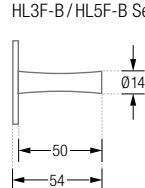

Montage HL3F-B / HL5F-B:

HANDTUCHLEISTEN

HAKEN MIT FLIESSENDER NUT

Handtuchleisten Flow mit Schild und drei oder fünf Handtuchhaken
mit fließender Nut, zur verdeckten Wandverschraubung.
Edelstahl massiv, gebürstet, seidig-matt handgeschliffen.

HL3F-B Mit drei Handtuchhaken, Gesamtbreite 30 cm.

HL5F-B Mit fünf Handtuchhaken, Gesamtbreite 50 cm.

HL3F-B Drauf-/Frontansicht:

HL3F-B / HL5F-B Seitenansicht:

HL5F-B Drauf-/Frontansicht:

Individuelle Maße und Hakenanzahl erhältlich.