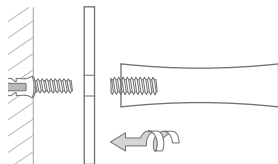

Handtuchleisten mit Schild und drei oder fünf Handtuchhaken mit konischer Nut, zur verdeckten Wandverschraubung. Edelstahl massiv, gebürstet, seidig-matt handgeschliffen.

- HL3-B** Mit drei Handtuchhaken, Gesamtbreite 30 cm.
HL5-B Mit fünf Handtuchhaken, Gesamtbreite 50 cm.

HL3-B/HL5-B Seitenansicht:

Montage HL3-B / HL5-B:

HL5-B Drauf-/Frontansicht:

HANDTUCHLEISTE HL5F-B

Individuelle Maße
und Hakenanzahl erhältlich.

Inklusive Montagematerial
zur Wandverschraubung.

Montage ebenso rückseitig
verschraubt oder verklebt möglich
– bei Bestellung bitte angeben.

Montage HL3F-B / HL5F-B:

HANDTUCHLEISTEN

HAKEN MIT FLIESSENDER NUT

Handtuchleisten Flow mit Schild und drei oder fünf Handtuchhaken
mit fließender Nut, zur verdeckten Wandverschraubung.
Edelstahl massiv, gebürstet, seidig-matt handgeschliffen.

Inklusive Montagematerial zur Wandverschraubung.

Montage ebenso rückseitig verschraubt oder verklebt möglich – bei Bestellung bitte angeben.

Montage Senkkopfschraube:

HANDTUCHLEISTEN RUNDSTAB

Handtuchleisten Flow mit Rundstab und drei oder fünf Handtuchhaken mit fließender Nut. Edelstahl massiv, gebürstet, seidig-matt handgeschliffen.