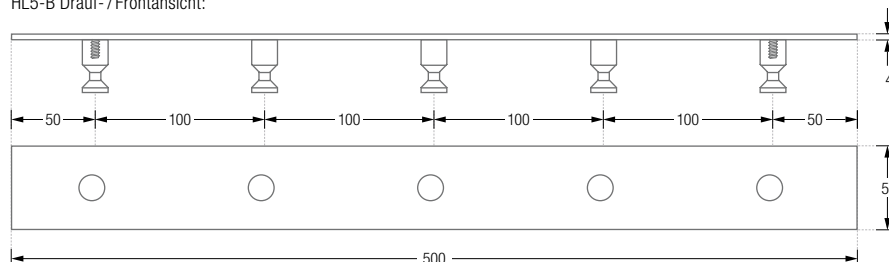

Handtuchleisten mit Schild und drei oder fünf Handtuchhaken mit konischer Nut, zur verdeckten Wandverschraubung. Edelstahl massiv, gebürstet, seidig-matt handgeschliffen.

- HL3-B** Mit drei Handtuchhaken, Gesamtbreite 30 cm.
HL5-B Mit fünf Handtuchhaken, Gesamtbreite 50 cm.

Individuelle Maße und Hakenanzahl erhältlich.

Inklusive Montagematerial zur Wandverschraubung.

Montage ebenso rückseitig verschraubt oder verklebt möglich – bei Bestellung bitte angeben.

HL3-B Drauf-/Frontansicht:

HL3-B/HL5-B Seitenansicht:

Montage HL3-B / HL5-B:

HL5-B Drauf-/Frontansicht:

HANDTUCHLEISTE HL5F-B

Individuelle Maße
und Hakenanzahl erhältlich.

Inklusive Montagematerial
zur Wandverschraubung.

Montage ebenso rückseitig
verschraubt oder verklebt möglich
– bei Bestellung bitte angeben.