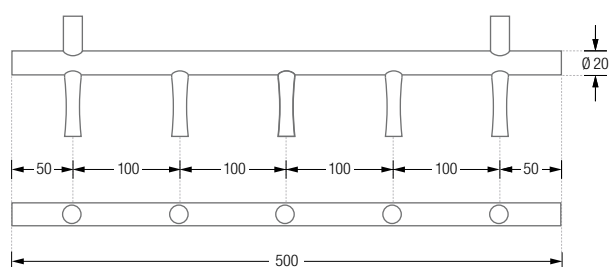

HL3F-B Mit drei Handtuchhaken, Gesamtbreite 30 cm.

HL5F-B Mit fünf Handtuchhaken, Gesamtbreite 50 cm.

HL3F-B Drauf-/Frontansicht:

HL3F-B / HL5F-B Seitenansicht:

HL5F-B Drauf-/Frontansicht:

Individuelle Maße und Hakenanzahl erhältlich.

Inklusive Montagematerial zur Wandverschraubung.

Montage ebenso rückseitig verschraubt oder verklebt möglich – bei Bestellung bitte angeben.

Montage Senkkopfschraube:

HANDTUCHLEISTEN RUNDSTAB

Handtuchleisten Flow mit Rundstab und drei oder fünf Handtuchhaken mit fließender Nut. Edelstahl massiv, gebürstet, seidig-matt handgeschliffen.

HLS3F-B Mit drei Handtuchhaken, Gesamtbreite 30 cm.

HLS5F-B Mit fünf Handtuchhaken, Gesamtbreite 50 cm.

HLS3F-B Drauf- / Frontansicht:

HLS5F-B Drauf- / Frontansicht:

HLS3F-B / HLS5F-B Seitenansicht:

HLS5-B