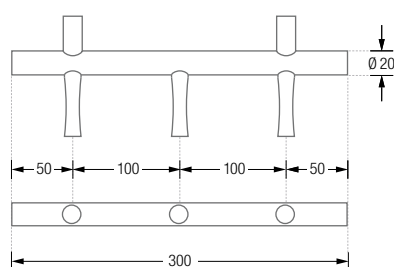

HL3F-B Mit drei Handtuchhaken, Gesamtbreite 30 cm.

HL5F-B Mit fünf Handtuchhaken, Gesamtbreite 50 cm.

HL3F-B Drauf-/Frontansicht:

HL3F-B / HL5F-B Seitenansicht:

HL5F-B Drauf-/Frontansicht:

Individuelle Maße und Hakenanzahl erhältlich.

Inklusive Montagematerial zur Wandverschraubung.

Montage ebenso rückseitig verschraubt oder verklebt möglich – bei Bestellung bitte angeben.

Montage Senkkopfschraube:

HANDTUCHLEISTEN RUNDSTAB

Handtuchleisten Flow mit Rundstab und drei oder fünf Handtuchhaken mit fließender Nut. Edelstahl massiv, gebürstet, seidig-matt handgeschliffen.

HLS3F-B Mit drei Handtuchhaken, Gesamtbreite 30 cm.

HLS5F-B Mit fünf Handtuchhaken, Gesamtbreite 50 cm.

HLS3F-B Drauf- / Frontansicht:

HLS5F-B Drauf- / Frontansicht:

HLS3F-B / HLS5F-B Seitenansicht:

HLS5-B