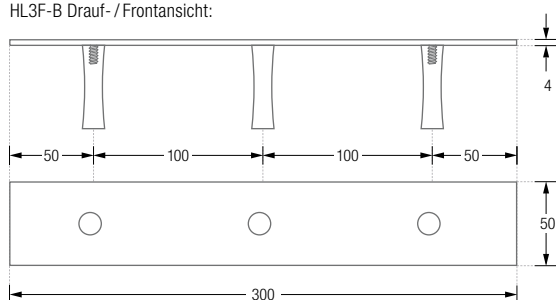

HL3-B/HL5-B Seitenansicht:

Montage HL3-B / HL5-B:

HL5-B Drauf-/Frontansicht:

HANDTUCHLEISTE HL5F-B

Individuelle Maße
und Hakenanzahl erhältlich.

Inklusive Montagematerial
zur Wandverschraubung.

Montage ebenso rückseitig
verschraubt oder verklebt möglich
– bei Bestellung bitte angeben.

Montage HL3F-B / HL5F-B:

HANDTUCHLEISTEN

HAKEN MIT FLIESSENDER NUT

Handtuchleisten Flow mit Schild und drei oder fünf Handtuchhaken
mit fließender Nut, zur verdeckten Wandverschraubung.
Edelstahl massiv, gebürstet, seidig-matt handgeschliffen.

HL3F-B Mit drei Handtuchhaken, Gesamtbreite 30 cm.

HL5F-B Mit fünf Handtuchhaken, Gesamtbreite 50 cm.

HL3F-B Drauf-/Frontansicht:

HL3F-B / HL5F-B Seitenansicht:

HL5F-B Drauf-/Frontansicht:

Individuelle Maße und Hakenanzahl erhältlich.