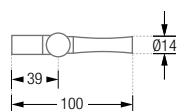

HL3F-B Mit drei Handtuchhaken, Gesamtbreite 30 cm.

HL5F-B Mit fünf Handtuchhaken, Gesamtbreite 50 cm.

HL3F-B Drauf-/Frontansicht:

HL3F-B / HL5F-B Seitenansicht:

HL5F-B Drauf-/Frontansicht:

Individuelle Maße und Hakenanzahl erhältlich.

Inklusive Montagematerial zur Wandverschraubung.

Montage ebenso rückseitig verschraubt oder verklebt möglich – bei Bestellung bitte angeben.

Montage Senkkopfschraube:

HANDTUCHLEISTEN RUNDSTAB

Handtuchleisten Flow mit Rundstab und drei oder fünf Handtuchhaken mit fließender Nut. Edelstahl massiv, gebürstet, seidig-matt handgeschliffen.

HLS3F-B Mit drei Handtuchhaken, Gesamtbreite 30 cm.

HLS5F-B Mit fünf Handtuchhaken, Gesamtbreite 50 cm.

HLS3F-B Drauf- / Frontansicht:

HLS5F-B Drauf- / Frontansicht:

HLS3F-B / HLS5F-B Seitenansicht:

HLS5-B