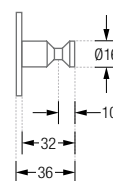

Handtuchleisten mit Schild und drei oder fünf Handtuchhaken mit konischer Nut, zur verdeckten Wandverschraubung. Edelstahl massiv, gebürstet, seidig-matt handgeschliffen.

- HL3-B** Mit drei Handtuchhaken, Gesamtbreite 30 cm.
HL5-B Mit fünf Handtuchhaken, Gesamtbreite 50 cm.

Individuelle Maße und Hakenanzahl erhältlich.

Inklusive Montagematerial zur Wandverschraubung.

Montage ebenso rückseitig verschraubt oder verklebt möglich – bei Bestellung bitte angeben.

HL3-B Drauf-/Frontansicht:

HL3-B/HL5-B Seitenansicht:

Montage HL3-B / HL5-B:

HL5-B Drauf-/Frontansicht:

HANDTUCHLEISTE HL5F-B

Individuelle Maße
und Hakenanzahl erhältlich.

Inklusive Montagematerial
zur Wandverschraubung.

Montage ebenso rückseitig
verschraubt oder verklebt möglich
– bei Bestellung bitte angeben.