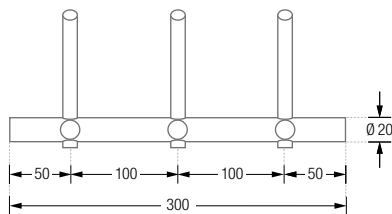

HLS3H-B Frontansicht:

HLS5H-B Frontansicht: