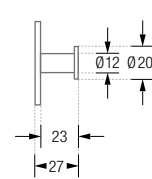

HL5H12S-B Mit fünf Handtuchhaken, Gesamtbreite 50 cm.

Montage HL3H12S-B/HL5H12S-B:

HL3H12S-B Drauf- / Frontansicht:

HL3H12S-B/HL5H12S-B Seitenansicht:

HL5H12S-B Drauf- / Frontansicht:

HL5-B

HANDTUCHLEISTEN HAKEN MIT KONISCHER NUT

Handtuchleisten mit Schild und drei oder fünf Handtuchhaken mit konischer Nut, zur verdeckten Wandverschraubung. Edelstahl massiv, gebürstet, seidig-matt handgeschliffen.

- HL3-B** Mit drei Handtuchhaken, Gesamtbreite 30 cm.
HL5-B Mit fünf Handtuchhaken, Gesamtbreite 50 cm.