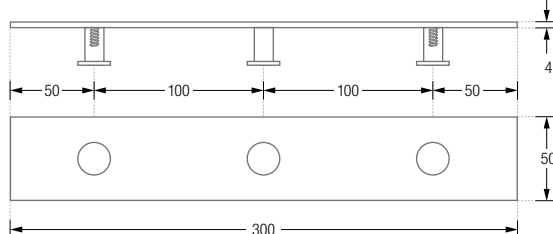

HANDTUCHLEISTEN

PHOS

HL5H12S-B

Individuelle Maße und
Hakenanzahl erhältlich.

Inklusive Montagematerial zur
Wandverschraubung.

Montage ebenso rückseitig
verschraubt oder verklebt möglich
– bei Bestellung bitte angeben.

HANDTUCHLEISTEN STABFÖRMIGE HAKEN

Handtuchleisten mit Schild und drei oder fünf stabförmigen
Handtuchhaken, zur verdeckten Wandverschraubung.
Edelstahl massiv, gebürstet, seidig-matt handgeschliffen.

HL3H12S-B Mit drei Handtuchhaken, Gesamtbreite 30 cm.

HL5H12S-B Mit fünf Handtuchhaken, Gesamtbreite 50 cm.

Montage HL3H12S-B/HL5H12S-B:

HL3H12S-B Drauf- / Frontansicht:

HL3H12S-B/HL5H12S-B Seitenansicht:

HL5H12S-B Drauf- / Frontansicht:

HL5-B

HANDTUCHLEISTEN HAKEN MIT KONISCHER NUT

Handtuchleisten mit Schild und drei oder fünf Handtuchhaken mit konischer Nut, zur verdeckten Wandverschraubung. Edelstahl massiv, gebürstet, seidig-matt handgeschliffen.

- HL3-B** Mit drei Handtuchhaken, Gesamtbreite 30 cm.
HL5-B Mit fünf Handtuchhaken, Gesamtbreite 50 cm.