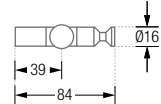

HANDTUCHLEISTEN RUNDSTAB

Handtuchleisten mit Rundstab und drei oder fünf Handtuchhaken mit
konischer Nut. Edelstahl massiv, gebürstet, seidig-matt handgeschliffen.

HLS3-B Mit drei Handtuchhaken, Gesamtbreite 30 cm.

HLS5-B Mit fünf Handtuchhaken, Gesamtbreite 50 cm.

HLS3-B Drauf- / Frontansicht:

HLS3-B / HLS5-B Seitenansicht:

HLS5-B Drauf- / Frontansicht:

HLS5H-B

HANDTUCHLEISTEN RUNDSTAB

Handtuchleisten mit Rundstab, mit drei oder fünf oberen und drei oder fünf unteren Handtuchhaken. Edelstahl massiv, gebürstet, seidig-matt handgeschliffen.