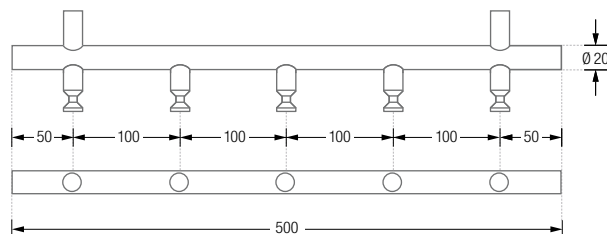

HLS5-B Mit fünf Handtuchhaken, Gesamtbreite 50 cm.

HLS3-B Drauf- / Frontansicht:

HLS3-B / HLS5-B Seitenansicht:

HLS5-B Drauf- / Frontansicht:

HLS5H-B

HANDTUCHLEISTEN RUNDSTAB

Handtuchleisten mit Rundstab, mit drei oder fünf oberen und drei oder fünf unteren Handtuchhaken. Edelstahl massiv, gebürstet, seidig-matt handgeschliffen.

- HLS3H-B** Mit drei oberen und drei unteren Handtuchhaken, Gesamtbreite 30 cm.
HLS5H-B Mit fünf oberen und fünf unteren Handtuchhaken, Gesamtbreite 50 cm.

Individuelle Maße und Hakenanzahl erhältlich.