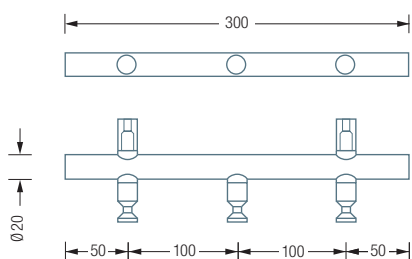

HLS5-B

Individuelle Maße und Hakenanzahl erhältlich
 Inklusive Montagematerial zur Wandverschraubung
 Montage ebenso rückseitig verschraubt oder
 verklebt möglich – bei Bestellung bitte angeben
 Alternative Befestigungen siehe S. 298 f.
 Edelstahlreiniger siehe S. 292

HANDTUCHLEISTEN | RUNDSTAB

HLS3-B

Handtuchleiste mit Rundstab und drei Haken mit konischer Nut. Gesamtbreite 30 cm. Edelstahl massiv, seidig matt handgeschliffen.

Auch erhältlich als:

HLS5-B – mit fünf Haken, Gesamtbreite 50 cm.

HL3S-B / HLS5-B Seitenansicht:

HLS3F-B – HAKENLEISTE FLOW

Handtuchleiste Flow mit Rundstab und drei Haken mit fließender Nut. Gesamtbreite 30 cm. Edelstahl massiv, seidig matt handgeschliffen.

Auch erhältlich als:

HLS5F-B – mit fünf Haken, Gesamtbreite 50 cm.

HL3SF-B / HLS5F-B Seitenansicht:

Wandmontage: