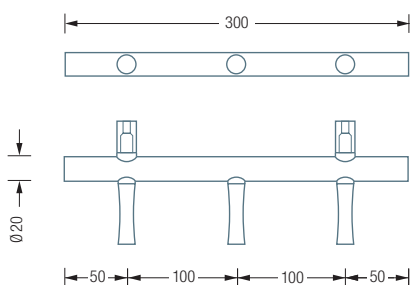

HLS5-B

Individuelle Maße und Hakenanzahl erhältlich
 Inklusive Montagematerial zur Wandverschraubung
 Montage ebenso rückseitig verschraubt oder
 verklebt möglich – bei Bestellung bitte angeben
 Alternative Befestigungen siehe S. 298 f.
 Edelstahlreiniger siehe S. 292

HANDTUCHLEISTEN | RUNDSTAB

HLS3-B

Handtuchleiste mit Rundstab und drei Haken mit konischer Nut. Gesamtbreite 30 cm. Edelstahl massiv, seidig matt handgeschliffen.

Auch erhältlich als:

HLS5-B – mit fünf Haken, Gesamtbreite 50 cm.

HL3S-B / HLS5-B Seitenansicht:

HLS3F-B – HAKENLEISTE FLOW

Handtuchleiste Flow mit Rundstab und drei Haken mit fließender Nut. Gesamtbreite 30 cm. Edelstahl massiv, seidig matt handgeschliffen.

Auch erhältlich als:

HLS5F-B – mit fünf Haken, Gesamtbreite 50 cm.

HL3SF-B / HLS5F-B Seitenansicht:

Wandmontage: