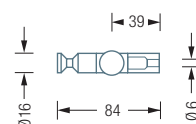

HLS5-B

Individuelle Maße und Hakenanzahl erhältlich
 Inklusive Montagematerial zur Wandverschraubung
 Montage ebenso rückseitig verschraubt oder
 verklebt möglich – bei Bestellung bitte angeben
 Alternative Befestigungen siehe S. 298 f.
 Edelstahlreiniger siehe S. 292

HANDTUCHLEISTEN | RUNDSTAB

HLS3-B

Handtuchleiste mit Rundstab und drei Haken mit konischer Nut. Gesamtbreite 30 cm. Edelstahl massiv, seidig matt handgeschliffen.

Auch erhältlich als:

HLS5-B – mit fünf Haken, Gesamtbreite 50 cm.

HL3S-B / HLS5-B Seitenansicht:

HLS3F-B – HAKENLEISTE FLOW

Handtuchleiste Flow mit Rundstab und drei Haken mit fließender Nut. Gesamtbreite 30 cm. Edelstahl massiv, seidig matt handgeschliffen.

Auch erhältlich als:

HLS5F-B – mit fünf Haken, Gesamtbreite 50 cm.

HL3SF-B / HLS5F-B Seitenansicht:

Wandmontage: