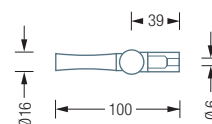

HANDTUCHLEISTEN | RUNDSTAB

HLS3-B

Handtuchleiste mit Rundstab und drei Haken mit konischer Nut. Gesamtbreite 30 cm. Edelstahl massiv, seidig matt handgeschliffen.

Auch erhältlich als:

HLS5-B – mit fünf Haken, Gesamtbreite 50 cm.

HL3S-B / HLS5-B Seitenansicht:

HLS3F-B – HAKENLEISTE FLOW

Handtuchleiste Flow mit Rundstab und drei Haken mit fließender Nut. Gesamtbreite 30 cm. Edelstahl massiv, seidig matt handgeschliffen.

Auch erhältlich als:

HLS5F-B – mit fünf Haken, Gesamtbreite 50 cm.

HL3SF-B / HLS5F-B Seitenansicht:

Wandmontage: