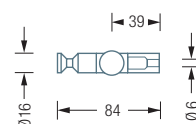

HLS5-B

Individuelle Maße und Hakenanzahl erhältlich  
 Inklusive Montagematerial zur Wandverschraubung  
 Montage ebenso rückseitig verschraubt oder  
 verklebt möglich – bei Bestellung bitte angeben  
 Alternative Befestigungen siehe S. 298 f.  
 Edelstahlreiniger siehe S. 292

### HLS3-B

Handtucheiste mit Rundstab und drei Haken mit konischer Nut. Gesamtbreite 30 cm. Edelstahl massiv, seidig matt handgeschliffen.

Auch erhältlich als:

**HLS5-B** – mit fünf Haken, Gesamtbreite 50 cm.

### HLS3F-B – HAKENLEISTE FLOW

Handtucheiste Flow mit Rundstab und drei Haken mit fließender Nut. Gesamtbreite 30 cm. Edelstahl massiv, seidig matt handgeschliffen.

Auch erhältlich als:

**HLS5F-B** – mit fünf Haken, Gesamtbreite 50 cm.