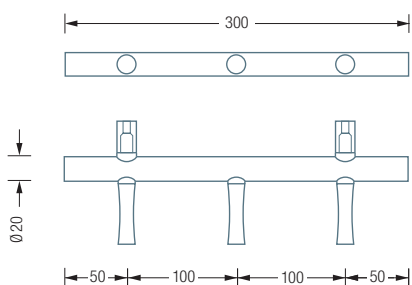

HLS5-B

Individuelle Maße und Hakenanzahl erhältlich  
 Inklusive Montagematerial zur Wandverschraubung  
 Montage ebenso rückseitig verschraubt oder  
 verklebt möglich – bei Bestellung bitte angeben  
 Alternative Befestigungen siehe S. 298 f.  
 Edelstahlreiniger siehe S. 292

### HLS3-B

Handtucheiste mit Rundstab und drei Haken mit konischer Nut. Gesamtbreite 30 cm. Edelstahl massiv, seidig matt handgeschliffen.

Auch erhältlich als:

**HLS5-B** – mit fünf Haken, Gesamtbreite 50 cm.

### HLS3F-B – HAKENLEISTE FLOW

Handtucheiste Flow mit Rundstab und drei Haken mit fließender Nut. Gesamtbreite 30 cm. Edelstahl massiv, seidig matt handgeschliffen.

Auch erhältlich als:

**HLS5F-B** – mit fünf Haken, Gesamtbreite 50 cm.