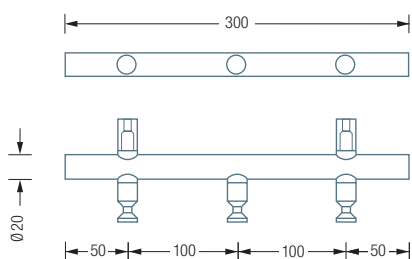

HLS5-B

Individuelle Maße und Hakenanzahl erhältlich  
 Inklusive Montagematerial zur Wandverschraubung  
 Montage ebenso rückseitig verschraubt oder  
 verklebt möglich – bei Bestellung bitte angeben  
 Alternative Befestigungen siehe S. 298 f.  
 Edelstahlreiniger siehe S. 292

### HLS3-B

Handtucheiste mit Rundstab und drei Haken mit konischer Nut. Gesamtbreite 30 cm. Edelstahl massiv, seidig matt handgeschliffen.

Auch erhältlich als:

**HLS5-B** – mit fünf Haken, Gesamtbreite 50 cm.

### HLS3F-B – HAKENLEISTE FLOW

Handtucheiste Flow mit Rundstab und drei Haken mit fließender Nut. Gesamtbreite 30 cm. Edelstahl massiv, seidig matt handgeschliffen.

Auch erhältlich als:

**HLS5F-B** – mit fünf Haken, Gesamtbreite 50 cm.