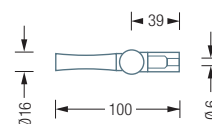

HLS3F-B – HAKENLEISTE FLOW

Handtucheiste Flow mit Rundstab und drei Haken mit fließender Nut. Gesamtbreite 30 cm. Edelstahl massiv, seidig matt handgeschliffen.

Auch erhältlich als:

HLS5F-B – mit fünf Haken, Gesamtbreite 50 cm.

HL3SF-B / HLS5F-B Seitenansicht: