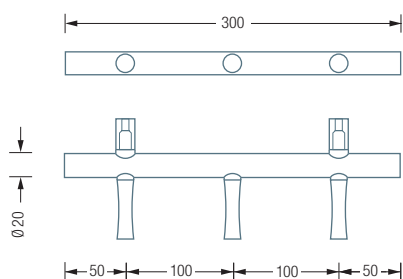

HLS5

Individuelle Maße und Hakenanzahl erhältlich
Inklusive Montagematerial zur Wandverschraubung

Montage ebenso rückseitig verschraubt oder
verklebt möglich – bei Bestellung bitte angeben

Alternative Befestigungen siehe S. 298 f.

Edelstahlreiniger siehe S. 292

HANDTUCHLEISTEN | RUNDSTAB

HLS3

Handtucheiste mit Rundstab und drei Haken
mit konischer Nut. Gesamtbreite 30 cm.
Edelstahl massiv, seidig matt handgeschliffen.

Auch erhältlich als:

HLS5 – mit fünf Haken, Gesamtbreite 50 cm.

HL3S / HLS5 Seitenansicht:

HLS3F – HAKENLEISTE FLOW

Handtucheiste Flow mit Rundstab und drei
Haken mit fließender Nut. Gesamtbreite 30 cm.
Edelstahl massiv, seidig matt handgeschliffen.

Auch erhältlich als:

HLS5F – mit fünf Haken, Gesamtbreite 50 cm.

HL3SF / HLS5F Seitenansicht:

Wandmontage: