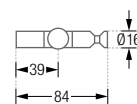

Bei höherer Belastung
oder weichen Untergründen
mit zusätzlichen Rosetten
kombinierbar.

Montage HLS3 / HLS5:

GARDEROBENLEISTEN RUNDSTAB

Garderobenleisten mit Rundstab und drei oder fünf Kleiderhaken mit konischer Nut. Edelstahl massiv, gebürstet, seidig-matt handgeschliffen. Verdeckte Montage. Das Design und die Konstruktion bieten die Möglichkeit einer direkt aneinander gereihten Montage.

HLS3 Ausführung mit drei Kleiderhaken, Breite 30 cm.
HLS5 Ausführung mit fünf Kleiderhaken, Breite 50 cm.

HLS3 Drauf- / Frontansicht:

HLS3 / HLS5 Seitenansicht:

HLS5 Drauf- / Frontansicht:

HLS3H

GARDEROBENLEISTEN RUNDSTAB