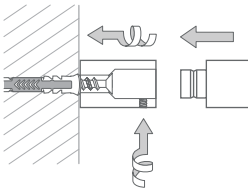

Garderobenleisten mit Rundstab, mit drei oder fünf oberen und drei oder fünf unteren Kleiderhaken. Edelstahl massiv, gebürstet, seidig-matt handgeschliffen. Verdeckte Montage. Das Design und die Konstruktion bieten die Möglichkeit einer direkt aneinander gereihten Montage.

HLS5H Frontansicht:

Individuelle Maße und Hakenanzahl erhältlich.

Inklusive Montagematerial zur Verschraubung.

Montage ebenso rückseitig verschraubt möglich – bei Bestellung bitte mit angeben.

Bei höherer Belastung oder weichen Untergründen mit zusätzlichen Rosetten kombinierbar.

Montage HLS3H / HLS5H:

HLS3F

Individuelle Maße und
Hakenanzahl erhältlich.

Inklusive Montagematerial
zur Verschraubung.
Montage ebenso rückseitig
verschraubt möglich –
bei Bestellung bitte mit angeben.

Bei höherer Belastung
oder weichen Untergründen mit
zusätzlichen Rosetten
kombinierbar.

Montage HLS3F / HLS5F:

GARDEROBENLEISTEN RUNDSTAB

Garderobenleisten Flow mit Rundstab und drei oder fünf Kleiderhaken mit fließender Nut. Edelstahl massiv, gebürstet, seidig-matt handgeschliffen. Verdeckte Montage. Das Design und die Konstruktion bieten die Möglichkeit einer direkt aneinander gereihten Montage.