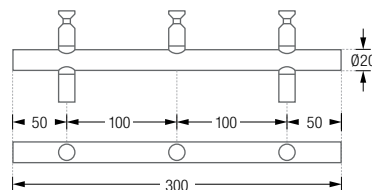

GARDEROBENLEISTEN RUNDSTAB

HLS5 | KB1

Individuelle Maße
und Hakenanzahl erhältlich.

Inklusive Montagematerial
zur Verschraubung.

Montage ebenso rückseitig
verschraubt möglich –
bei Bestellung bitte mit angeben.

Bei höherer Belastung
oder weichen Untergründen
mit zusätzlichen Rosetten
kombinierbar.

Montage HLS3 / HLS5:

GARDEROBENLEISTEN RUNDSTAB

Garderobenleisten mit Rundstab und drei oder fünf Kleiderhaken mit konischer Nut. Edelstahl massiv, gebürstet, seidig-matt handgeschliffen. Verdeckte Montage. Das Design und die Konstruktion bieten die Möglichkeit einer direkt aneinander gereihten Montage.

HLS3 Ausführung mit drei Kleiderhaken, Breite 30 cm.
HLS5 Ausführung mit fünf Kleiderhaken, Breite 50 cm.

HLS3 Drauf- / Frontansicht:

HLS3 / HLS5 Seitenansicht:

HLS5 Drauf- / Frontansicht:

HLS3H

GARDEROBENLEISTEN RUNDSTAB

- HLS3H** Ausführung mit drei oberen und drei unteren Kleiderhaken, Breite 30 cm.
HLS5H Ausführung mit fünf oberen und fünf unteren Kleiderhaken, Breite 50 cm.

HLS3H Frontansicht:

HLS3H/HLS5H Seitenansicht: