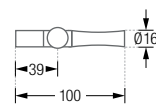

- HLS3H** Ausführung mit drei oberen und drei unteren Kleiderhaken, Breite 30 cm.
HLS5H Ausführung mit fünf oberen und fünf unteren Kleiderhaken, Breite 50 cm.

HLS3H Frontansicht:

HLS3H/HLS5H Seitenansicht:

Montage HLS3H / HLS5H:

HLS3F

Individuelle Maße und
Hakenanzahl erhältlich.

Inklusive Montagematerial
zur Verschraubung.
Montage ebenso rückseitig
verschraubt möglich –
bei Bestellung bitte mit angeben.

Bei höherer Belastung
oder weichen Untergründen mit
zusätzlichen Rosetten
kombinierbar.

Montage HLS3F / HLS5F:

GARDEROBENLEISTEN RUNDSTAB

Garderobenleisten Flow mit Rundstab und drei oder fünf Kleiderhaken mit fließender Nut. Edelstahl massiv, gebürstet, seidig-matt handgeschliffen. Verdeckte Montage. Das Design und die Konstruktion bieten die Möglichkeit einer direkt aneinander gereihten Montage.

HLS3F Ausführung mit drei Kleiderhaken, Breite 30 cm.

HLS5F Ausführung mit fünf Kleiderhaken, Breite 50 cm.

HLS3F Drauf- / Frontansicht:

HLS3F / HLS5F Seitenansicht:

HLS5F Drauf- / Frontansicht: