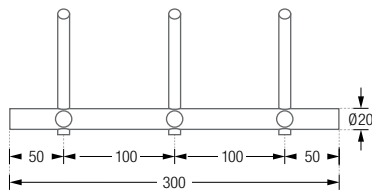

Bei höherer Belastung
oder weichen Untergründen
mit zusätzlichen Rosetten
kombinierbar.

Montage HLS3 / HLS5:

GARDEROBENLEISTEN RUNDSTAB

Garderobenleisten mit Rundstab und drei oder fünf Kleiderhaken mit konischer Nut. Edelstahl massiv, gebürstet, seidig-matt handgeschliffen. Verdeckte Montage. Das Design und die Konstruktion bieten die Möglichkeit einer direkt aneinander gereihten Montage.

HLS3 Ausführung mit drei Kleiderhaken, Breite 30 cm.
HLS5 Ausführung mit fünf Kleiderhaken, Breite 50 cm.

HLS3 Drauf- / Frontansicht:

HLS3 / HLS5 Seitenansicht:

HLS5 Drauf- / Frontansicht:

HLS3H

GARDEROBENLEISTEN RUNDSTAB

Garderobenleisten mit Rundstab, mit drei oder fünf oberen und drei oder fünf unteren Kleiderhaken. Edelstahl massiv, gebürstet, seidig-matt handgeschliffen. Verdeckte Montage. Das Design und die Konstruktion bieten die Möglichkeit einer direkt aneinander gereihten Montage.

- HLS3H** Ausführung mit drei oberen und drei unteren Kleiderhaken, Breite 30 cm.
HLS5H Ausführung mit fünf oberen und fünf unteren Kleiderhaken, Breite 50 cm.

HLS3H Frontansicht:

HLS3H/HLS5H Seitenansicht: