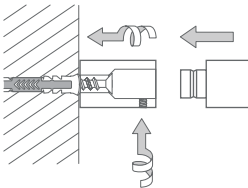

GARDEROBENLEISTEN RUNDSTAB

HLS5 | KB1

Individuelle Maße
und Hakenanzahl erhältlich.

Inklusive Montagematerial
zur Verschraubung.

Montage ebenso rückseitig
verschraubt möglich –
bei Bestellung bitte mit angeben.

Bei höherer Belastung
oder weichen Untergründen
mit zusätzlichen Rosetten
kombinierbar.

Montage HLS3 / HLS5:

GARDEROBENLEISTEN RUNDSTAB

Garderobenleisten mit Rundstab und drei oder fünf Kleiderhaken mit konischer Nut. Edelstahl massiv, gebürstet, seidig-matt handgeschliffen. Verdeckte Montage. Das Design und die Konstruktion bieten die Möglichkeit einer direkt aneinander gereihten Montage.

HLS3 Ausführung mit drei Kleiderhaken, Breite 30 cm.
HLS5 Ausführung mit fünf Kleiderhaken, Breite 50 cm.

HLS3 Drauf- / Frontansicht:

HLS3 / HLS5 Seitenansicht:

HLS5 Drauf- / Frontansicht:

HLS3H

GARDEROBENLEISTEN RUNDSTAB

Garderobenleisten mit Rundstab, mit drei oder fünf oberen und drei oder fünf unteren Kleiderhaken. Edelstahl massiv, gebürstet, seidig-matt handgeschliffen. Verdeckte Montage. Das Design und die Konstruktion bieten die Möglichkeit einer direkt aneinander gereihten Montage.