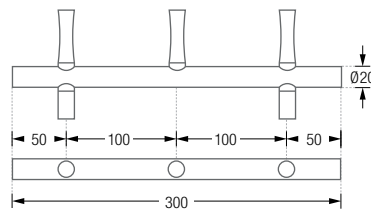

- HLS3H** Ausführung mit drei oberen und drei unteren Kleiderhaken, Breite 30 cm.
HLS5H Ausführung mit fünf oberen und fünf unteren Kleiderhaken, Breite 50 cm.

HLS3H Frontansicht:

HLS3H/HLS5H Seitenansicht:

Montage HLS3H / HLS5H:

HLS3F

Individuelle Maße und
Hakenanzahl erhältlich.

Inklusive Montagematerial
zur Verschraubung.
Montage ebenso rückseitig
verschraubt möglich –
bei Bestellung bitte mit angeben.

Bei höherer Belastung
oder weichen Untergründen mit
zusätzlichen Rosetten
kombinierbar.

Montage HLS3F / HLS5F:

GARDEROBENLEISTEN RUNDSTAB

Garderobenleisten Flow mit Rundstab und drei oder fünf Kleiderhaken mit fließender Nut. Edelstahl massiv, gebürstet, seidig-matt handgeschliffen. Verdeckte Montage. Das Design und die Konstruktion bieten die Möglichkeit einer direkt aneinander gereihten Montage.

HLS3F Ausführung mit drei Kleiderhaken, Breite 30 cm.

HLS5F Ausführung mit fünf Kleiderhaken, Breite 50 cm.

HLS3F Drauf- / Frontansicht:

HLS3F / HLS5F Seitenansicht:

HLS5F Drauf- / Frontansicht: