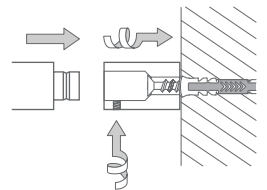

Garderobenleisten mit Rundstab, mit drei oder fünf oberen und drei oder fünf unteren Kleiderhaken. Edelstahl massiv, gebürstet, seidig-matt handgeschliffen. Verdeckte Montage. Das Design und die Konstruktion bieten die Möglichkeit einer direkt aneinander gereihten Montage.

HLS5H Frontansicht:

Individuelle Maße und Hakenanzahl erhältlich.

Inklusive Montagematerial zur Verschraubung.

Montage ebenso rückseitig verschraubt möglich – bei Bestellung bitte mit angeben.

Bei höherer Belastung oder weichen Untergründen mit zusätzlichen Rosetten kombinierbar.

Montage HLS3H / HLS5H:

HLS3F

Individuelle Maße und
Hakenanzahl erhältlich.

Inklusive Montagematerial
zur Verschraubung.
Montage ebenso rückseitig
verschraubt möglich –
bei Bestellung bitte mit angeben.

Bei höherer Belastung
oder weichen Untergründen mit
zusätzlichen Rosetten
kombinierbar.

Montage HLS3F / HLS5F:

GARDEROBENLEISTEN RUNDSTAB

Garderobenleisten Flow mit Rundstab und drei oder fünf Kleiderhaken mit fließender Nut. Edelstahl massiv, gebürstet, seidig-matt handgeschliffen. Verdeckte Montage. Das Design und die Konstruktion bieten die Möglichkeit einer direkt aneinander gereihten Montage.