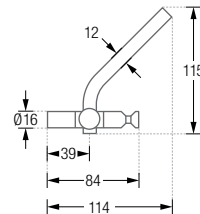

GARDEROBENLEISTEN RUNDSTAB

HLS5 | KB1

Individuelle Maße
und Hakenanzahl erhältlich.

Inklusive Montagematerial
zur Verschraubung.

Montage ebenso rückseitig
verschraubt möglich –
bei Bestellung bitte mit angeben.

Bei höherer Belastung
oder weichen Untergründen
mit zusätzlichen Rosetten
kombinierbar.

Montage HLS3 / HLS5:

GARDEROBENLEISTEN RUNDSTAB

Garderobenleisten mit Rundstab und drei oder fünf Kleiderhaken mit konischer Nut. Edelstahl massiv, gebürstet, seidig-matt handgeschliffen. Verdeckte Montage. Das Design und die Konstruktion bieten die Möglichkeit einer direkt aneinander gereihten Montage.

HLS3 Ausführung mit drei Kleiderhaken, Breite 30 cm.
HLS5 Ausführung mit fünf Kleiderhaken, Breite 50 cm.

HLS3 Drauf- / Frontansicht:

HLS3 / HLS5 Seitenansicht:

HLS5 Drauf- / Frontansicht:

HLS3H

GARDEROBENLEISTEN RUNDSTAB

- HLS3H** Ausführung mit drei oberen und drei unteren Kleiderhaken, Breite 30 cm.
HLS5H Ausführung mit fünf oberen und fünf unteren Kleiderhaken, Breite 50 cm.

HLS3H Frontansicht:

HLS3H/HLS5H Seitenansicht: