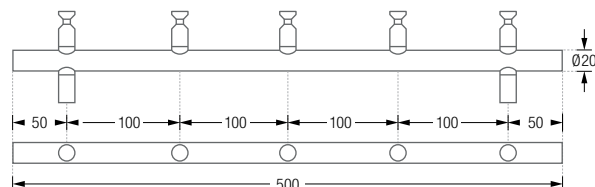

Bei höherer Belastung
oder weichen Untergründen
mit zusätzlichen Rosetten
kombinierbar.

Montage HLS3 / HLS5:

GARDEROBENLEISTEN RUNDSTAB

Garderobenleisten mit Rundstab und drei oder fünf Kleiderhaken mit konischer Nut. Edelstahl massiv, gebürstet, seidig-matt handgeschliffen. Verdeckte Montage. Das Design und die Konstruktion bieten die Möglichkeit einer direkt aneinander gereihten Montage.

HLS3 Ausführung mit drei Kleiderhaken, Breite 30 cm.
HLS5 Ausführung mit fünf Kleiderhaken, Breite 50 cm.

HLS3 Drauf- / Frontansicht:

HLS3 / HLS5 Seitenansicht:

HLS5 Drauf- / Frontansicht:

HLS3H

GARDEROBENLEISTEN RUNDSTAB

Garderobenleisten mit Rundstab, mit drei oder fünf oberen und drei oder fünf unteren Kleiderhaken. Edelstahl massiv, gebürstet, seidig-matt handgeschliffen. Verdeckte Montage. Das Design und die Konstruktion bieten die Möglichkeit einer direkt aneinander gereihten Montage.

- HLS3H** Ausführung mit drei oberen und drei unteren Kleiderhaken, Breite 30 cm.
HLS5H Ausführung mit fünf oberen und fünf unteren Kleiderhaken, Breite 50 cm.

HLS3H Frontansicht:

HLS3H/HLS5H Seitenansicht: