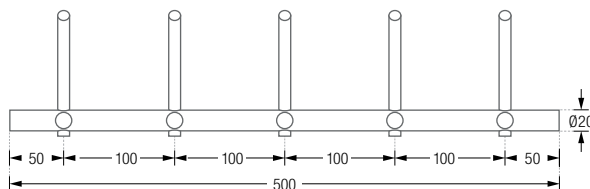

HLS3 Ausführung mit drei Kleiderhaken, Breite 30 cm.
HLS5 Ausführung mit fünf Kleiderhaken, Breite 50 cm.

HLS3 Drauf- / Frontansicht:

HLS3 / HLS5 Seitenansicht:

HLS5 Drauf- / Frontansicht:

HLS3H

GARDEROBENLEISTEN RUNDSTAB

Garderobenleisten mit Rundstab, mit drei oder fünf oberen und drei oder fünf unteren Kleiderhaken. Edelstahl massiv, gebürstet, seidig-matt handgeschliffen. Verdeckte Montage. Das Design und die Konstruktion bieten die Möglichkeit einer direkt aneinander gereihten Montage.

- HLS3H** Ausführung mit drei oberen und drei unteren Kleiderhaken, Breite 30 cm.
HLS5H Ausführung mit fünf oberen und fünf unteren Kleiderhaken, Breite 50 cm.

HLS3H Frontansicht:

HLS3H/HLS5H Seitenansicht:

HLS5H Frontansicht:

Individuelle Maße und Hakenanzahl erhältlich.

Inklusive Montagematerial zur Verschraubung.

Montage ebenso rückseitig verschraubt möglich – bei Bestellung bitte mit angeben.

Bei höherer Belastung oder weichen Untergründen mit zusätzlichen Rosetten kombinierbar.