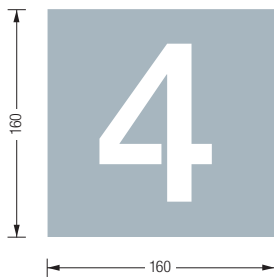

HAUSNUMMERN | SCHILDER

HNS160X160

Hausnummernschild, Höhe x Breite: 160 x 160 mm. Edelstahl massiv, vertikal matt gebürstet, gelasert und feinbearbeitet. Selbstklebend, stark haftend (Reinacrylat). Schild in Materialstärke 2 mm mit Schriftzug nach Maß. Optionale Befestigungsmöglichkeiten und Hintergrundfolie siehe S. 266.

Auch erhältlich als:

HNS160X235 – Höhe x Breite: 160 x 235 mm.