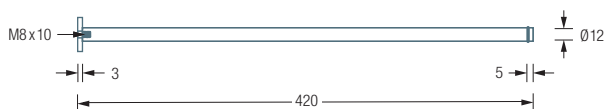

HS12420RD

Individuelle Maße erhältlich.
Inklusive Montagematerial.

HANDTUCHSTANGEN STATISCH

HS12-420RO Statische Handtuchstange, Ø12 mm mit Rosette R40 und O-Ring* Edelstahl massiv, seidig matt handgeschliffen.

HS12-420RD Statische Doppel-Handtuchstange, Ø12 mm mit ovaler Rosette ROV30-B6. Edelstahl massiv, seidig matt handgeschliffen.