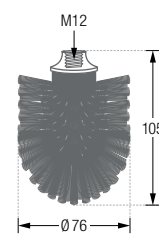

**HWCB2**Ausführung mit verdeckter Doppelverschraubung mit zweiteiliger Rosette  $\varnothing 60$  mm.**HWCB2-K55**Ausführung zur Verklebung\*\* mit Abdeckrosette  $\varnothing 55$  mm.**WCB**

Toilettenbürste (schwarz) mit Edelstahl-Griffstange und auswechselbarem Bürstenkopf\*.

**WCBB-M12**

Ersatzbürstenkopf\* für Toilettenbürste. Polypropylen bzw. Polyester, matt schwarz.

Mit M12 Innengewinde zum Verschrauben.

HWCB2:

HWCB2-K55:

WCB:

WCBB-M12:

\*Material: PP (Polypropylen) bzw. PBT Polyester (Polybutylenterephthalat), matt schwarz. Hohe Festigkeit und Widerstandsfähigkeit gegenüber Lösemitteln und Chemikalien.  
 \*\*Auf geeigneten Untergründen mit tesa® Power-Kit-Set, Klebeadapter und Edelstahl-Abdeckrosette.