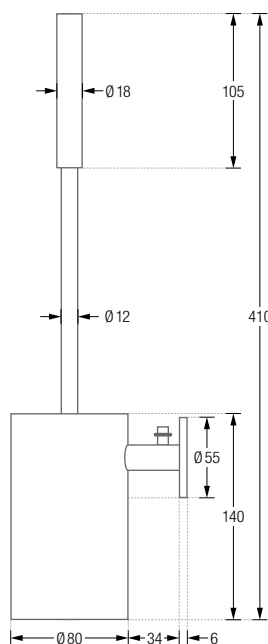

## WC-BÜRSTENGARNITUR

WC-Bürstengarnitur zur Wandmontage. Mit Edelstahl-Griffstange und schwarzem, austauschbarem Bürstenkopf\*. Der Bürstenkopf trocknet und ruht oberhalb des Innenreservoirs im Bürstenbehälter. Einfache Reinigung durch abnehmbaren Bürstenbehälter. Edelstahl massiv, gebürstet, seidig-matt handgeschliffen.

**HWCB2**Ausführung mit verdeckter Doppelverschraubung mit zweiteiliger Rosette  $\varnothing 60$  mm.**HWCB2-K55**Ausführung zur Verklebung\*\* mit Abdeckrosette  $\varnothing 55$  mm.**WCB**

Toilettenbürste (schwarz) mit Edelstahl-Griffstange und auswechselbarem Bürstenkopf\*.

**WCBB-M12**

Ersatzbürstenkopf\* für Toilettenbürste. Polypropylen bzw. Polyester, matt schwarz.

Mit M12 Innengewinde zum Verschrauben.

HWCB2:

HWCB2-K55:

WCB:

WCBB-M12:

\*Material: PP (Polypropylen) bzw. PBT Polyester (Polybutylenterephthalat), matt schwarz. Hohe Festigkeit und Widerstandsfähigkeit gegenüber Lösemitteln und Chemikalien.  
 \*\*Auf geeigneten Untergründen mit tesa® Power-Kit-Set, Klebeadapter und Edelstahl-Abdeckrosette.