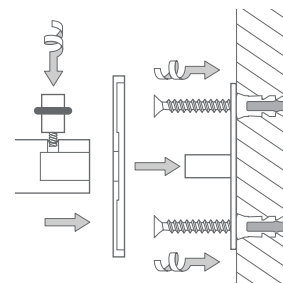

Inklusive Montagematerial.