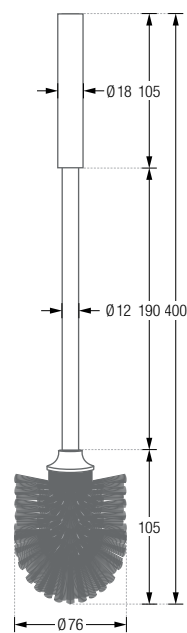

## WC-BÜRSTENGARNITUR

WC-Bürstengarnitur zur Wandmontage. Mit Edelstahl-Griffstange und schwarzem, austauschbarem Bürstenkopf\*. Der Bürstenkopf trocknet und ruht oberhalb des Innenreservoirs im Bürstenbehälter. Einfache Reinigung durch abnehmbaren Bürstenbehälter. Edelstahl massiv, gebürstet, seidig-matt handgeschliffen.

**HWCB2**Ausführung mit verdeckter Doppelverschraubung mit zweiteiliger Rosette  $\varnothing 60$  mm.**HWCB2-K55**Ausführung zur Verklebung\*\* mit Abdeckrosette  $\varnothing 55$  mm.**WCB**

Toilettenbürste (schwarz) mit Edelstahl-Griffstange und auswechselbarem Bürstenkopf\*.

**WCBB-M12**

Ersatzbürstenkopf\* für Toilettenbürste. Polypropylen bzw. Polyester, matt schwarz.

Mit M12 Innengewinde zum Verschrauben.

HWCB2:

HWCB2-K55:

WCB:

WCBB-M12:

\*Material: PP (Polypropylen) bzw. PBT Polyester (Polybutylenterephthalat), matt schwarz. Hohe Festigkeit und Widerstandsfähigkeit gegenüber Lösemitteln und Chemikalien.  
 \*\*Auf geeigneten Untergründen mit tesa® Power-Kit-Set, Klebeadapter und Edelstahl-Abdeckrosette.