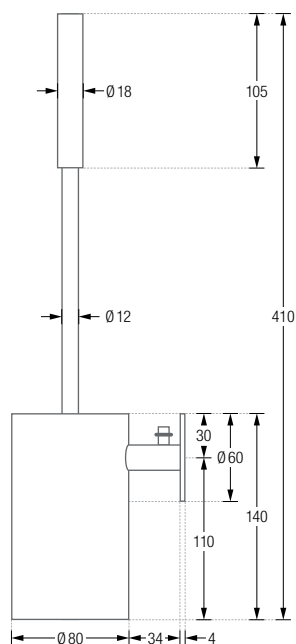

## WC-BÜRSTENGARNITUR

WC-Bürstengarnitur zur Wandmontage. Mit Edelstahl-Griffstange und schwarzem, austauschbarem Bürstenkopf\*. Der Bürstenkopf trocknet und ruht oberhalb des Innenreservoirs im Bürstenbehälter. Einfache Reinigung durch abnehmbaren Bürstenbehälter. Edelstahl massiv, gebürstet, seidig-matt handgeschliffen.

**HWCB2**Ausführung mit verdeckter Doppelverschraubung mit zweiteiliger Rosette  $\varnothing 60$  mm.**HWCB2-K55**Ausführung zur Verklebung\*\* mit Abdeckrosette  $\varnothing 55$  mm.**WCB**

Toilettenbürste (schwarz) mit Edelstahl-Griffstange und auswechselbarem Bürstenkopf\*.

**WCBB-M12**

Ersatzbürstenkopf\* für Toilettenbürste. Polypropylen bzw. Polyester, matt schwarz.

Mit M12 Innengewinde zum Verschrauben.

HWCB2:

HWCB2-K55:

WCB:

WCBB-M12:

\*Material: PP (Polypropylen) bzw. PBT Polyester (Polybutylenterephthalat), matt schwarz. Hohe Festigkeit und Widerstandsfähigkeit gegenüber Lösemitteln und Chemikalien.  
 \*\*Auf geeigneten Untergründen mit tesa® Power-Kit-Set, Klebeadapter und Edelstahl-Abdeckrosette.