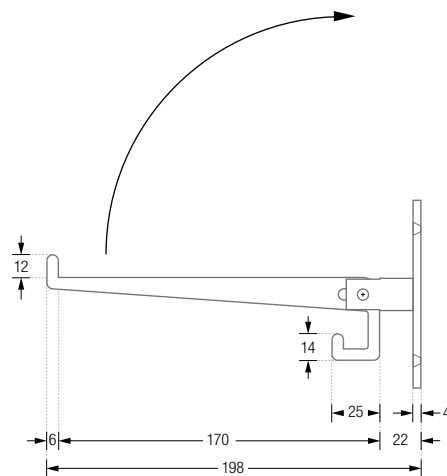

KLAPPHAKEN

KH Klapphaken inklusive einer ovalen Rosette. Nutzbar als Mantel- und Kleiderbügelhaken. Hakenelement gelasert. Edelstahl massiv, gebürstet, seidig-matt handgeschliffen. Materialstärke 4 mm. Montage mit Edelstahl-Senkkopfschrauben.

KH aufgeklappt: