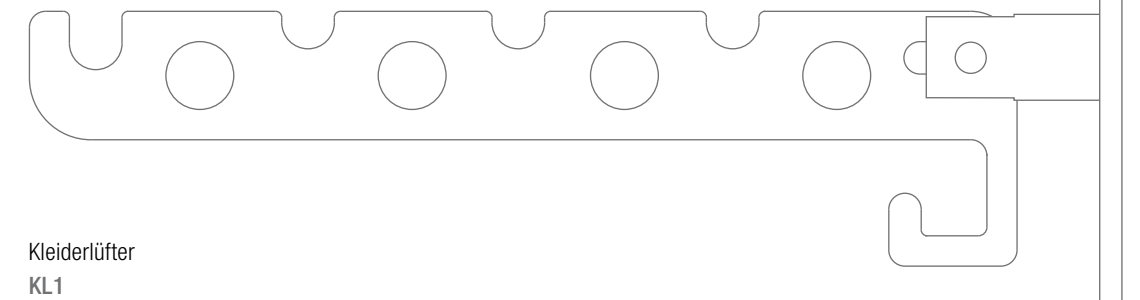

Kleiderlüfter
KL1