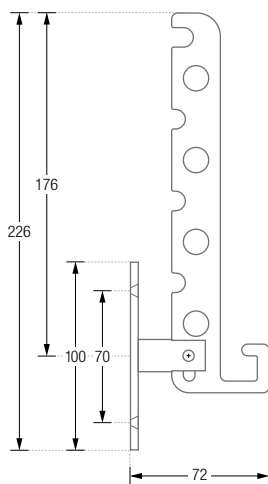

KH aufgeklappt:

KH zugeklappt:

## KLEIDERLÜFTER

Kleiderlüfter inklusive einer ovalen Rosette. Hakenelement gelasert.  
Edelstahl massiv, gebürstet, seidig-matt handgeschliffen.  
Materialstärke 4 mm, Montage mit Edelstahl-Senkkopfschrauben.

- KL1 Ausführung in Länge 21,7 cm.
- KL2 Ausführung in Länge 28,3 cm.

Produktbeispiel KL1 zugeklappt:

Produktbeispiel KL1 aufgeklappt:

Inklusive Montagematerial.  
Montage ebenso rückseitig verschraubt möglich – bei Bestellung bitte angeben.

## DESIGN-ÜBERSICHT

Maßstab 1:1,5

Wandhaken mit Stift  
H12-35E

Doppel-Wandhaken mit Stift  
H18-50DR40

Wandhaken mit O-Ring  
HG12-30

Doppel-Wandhaken mit O-Ringen  
HG18-50DR40

Wandhaken konkav  
HV14-30

Wandhaken mit umlaufender Nut  
HN20-40