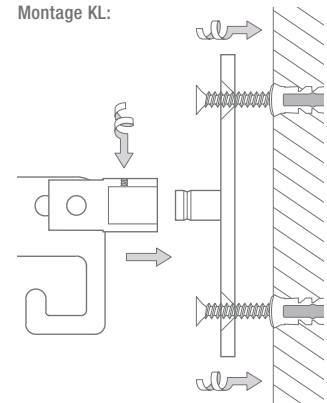

Inklusive Montagematerial.
Montage ebenso rückseitig verschraubt möglich – bei Bestellung bitte angeben.

Montage KL: