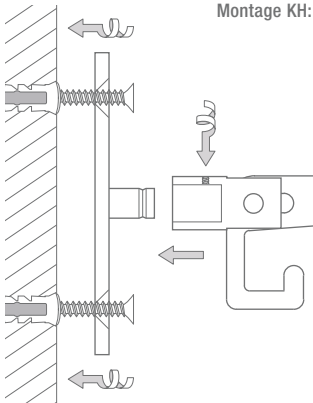

## DESIGN-ÜBERSICHT

Maßstab 1:2

KLAPPHAKEN KH  
KLEIDERBÜGEL KB2

Inklusive Montagematerial.

Montage ebenso rückseitig verschraubt  
möglich – bei Bestellung bitte angeben.

Montage KH:

## KLAPPHAKEN

**KH** Klapphaken inklusive einer ovalen Rosette. Nutzbar als Mantel- und Kleiderbügelhaken. Hakenelement gelasert. Edelstahl massiv, gebürstet, seidig-matt handgeschliffen. Materialstärke 4 mm. Montage mit Edelstahl-Senkkopfschrauben.