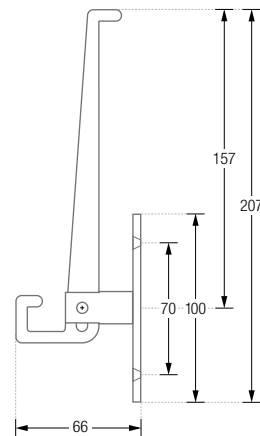

KH zugeklappt: