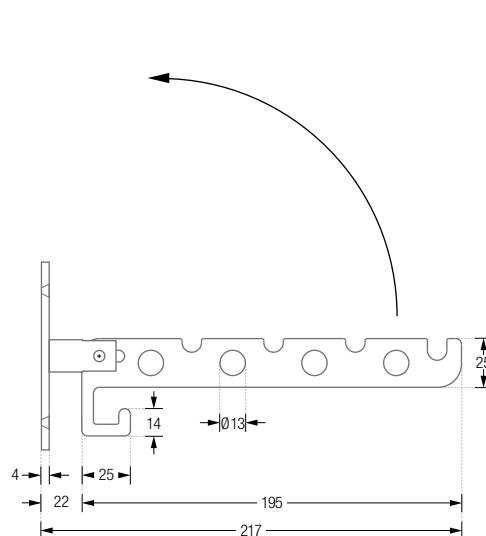

## KLEIDERLÜFTER

Kleiderlüfter inklusive einer ovalen Rosette. Hakenelement gelasert.  
Edelstahl massiv, gebürstet, seidig-matt handgeschliffen.  
Materialstärke 4 mm, Montage mit Edelstahl-Senkkopfschrauben.

- KL1 Ausführung in Länge 21,7 cm.
- KL2 Ausführung in Länge 28,3 cm.

Produktbeispiel KL1 zugeklappt:

Produktbeispiel KL1 aufgeklappt:

Inklusive Montagematerial.  
Montage ebenso rückseitig verschraubt möglich – bei Bestellung bitte angeben.