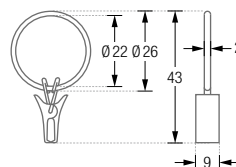

#### RG26C

Duschvorhangring geschlossen, mit Clip zum Einklemmen,  
 $\varnothing$  26 mm, Stärke 2 mm. Für Duschvorhangstangen bis  $\varnothing$  12 mm.  
Edelstahl massiv, gebürstet.

#### FLH

Faltenlegehaken aus transparentem Kunststoff.  
Zur Verwendung mit allen geschlossenen Ringen.

RG30-3 Front- / Seitenansicht:

RG34-6K Front- / Seitenansicht:

RG42-6K Front- / Seitenansicht:

RG26C Front- / Seitenansicht: