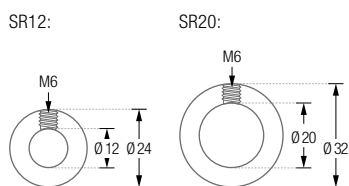

STELLRINGE

Stellringe zur Fixierung von Duschvorhangringen an beliebiger Stelle der
Duschvorhangstange. Edelstahl massiv, gebürstet, seidig-matt handgeschliffen.

SR12 Ausführung für Duschvorhangstangen $\varnothing 12$ mm.

SR20 Ausführung für Duschvorhangstangen $\varnothing 20$ mm.