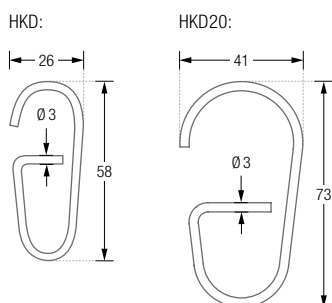

**Auch in individuellen Maßen erhältlich.**

- DV-LIKEL200-70 Ausführung in 70 cm Breite, mit 6 Edelstahlösen.
- DV-LIKEL200-100 Ausführung in 100 cm Breite, mit 8 Edelstahlösen.
- DV-LIKEL200-120 Ausführung in 120 cm Breite, mit 10 Edelstahlösen.
- DV-LIKEL200-140 Ausführung in 140 cm Breite, mit 12 Edelstahlösen.
- DV-LIKEL200-160 Ausführung in 160 cm Breite, mit 12 Edelstahlösen.
- DV-LIKEL200-180 Ausführung in 180 cm Breite, mit 14 Edelstahlösen.
- DV-LIKEL200-200 Ausführung in 200 cm Breite, mit 14 Edelstahlösen.
- DV-LIKEL200-210 Ausführung in 210 cm Breite, mit 16 Edelstahlösen.
- DV-LIKEL200-220 Ausführung in 220 cm Breite, mit 16 Edelstahlösen.
- DV-LIKEL200-230 Ausführung in 230 cm Breite, mit 16 Edelstahlösen.
- DV-LIKEL200-240 Ausführung in 240 cm Breite, mit 18 Edelstahlösen.
- DV-LIKEL200-250 Ausführung in 250 cm Breite, mit 18 Edelstahlösen.
- DV-LIKEL200-260 Ausführung in 260 cm Breite, mit 20 Edelstahlösen.
- DV-LIKEL200-280 Ausführung in 280 cm Breite, mit 20 Edelstahlösen.

DTD | HKD

HKD20

Durchschleuderträger  
DTD siehe Seite 5.

**HKD** Ausführung für Duschvorhangstangen bis  $\varnothing 12$  mm.

**HKD20** Ausführung für Duschvorhangstangen bis  $\varnothing 20$  mm.