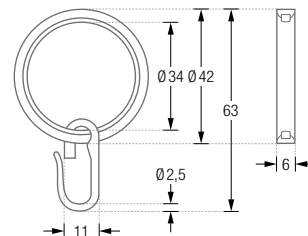

#### RG26C

Duschvorhangring geschlossen, mit Clip zum Einklemmen,  
 $\varnothing$  26 mm, Stärke 2 mm. Für Duschvorhangstangen bis  $\varnothing$  12 mm.  
Edelstahl massiv, gebürstet.

#### FLH

Faltenlegehaken aus transparentem Kunststoff.  
Zur Verwendung mit allen geschlossenen Ringen.

RG30-3 Front- / Seitenansicht:

RG34-6K Front- / Seitenansicht:

RG42-6K Front- / Seitenansicht:

RG26C Front- / Seitenansicht: