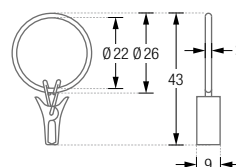

#### RG26C

Duschvorhangring geschlossen, mit Clip zum Einklemmen,  
Ø26 mm, Stärke 2 mm. Für Duschvorhangstangen bis Ø12 mm.  
Edelstahl massiv, gebürstet.

#### FLH

Faltenlegehaken aus transparentem Kunststoff.  
Zur Verwendung mit allen geschlossenen Ringen.

RG30-3 Front- / Seitenansicht:

RG34-6K Front- / Seitenansicht:

RG42-6K Front- / Seitenansicht:

RG26C Front- / Seitenansicht: