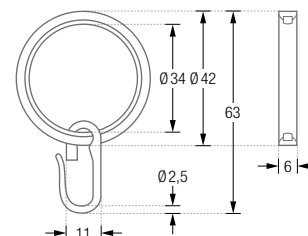

#### RG26C

Duschvorhangring geschlossen, mit Clip zum Einklemmen,  
Ø26 mm, Stärke 2 mm. Für Duschvorhangstangen bis Ø12 mm.  
Edelstahl massiv, gebürstet.

#### FLH

Faltenlegehaken aus transparentem Kunststoff.  
Zur Verwendung mit allen geschlossenen Ringen.

RG30-3 Front- / Seitenansicht:

RG34-6K Front- / Seitenansicht:

RG42-6K Front- / Seitenansicht:

RG26C Front- / Seitenansicht: