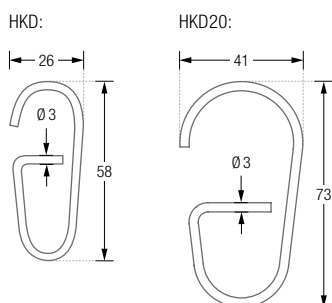

## LOLA

**MATERIAL** 100 % GEWEBTER POLYESTER  
**GEWICHT** 83 G / M<sup>2</sup>  
**PFLEGE** 

Textile Duschvorhänge\* Lola, Maßkonfektion, Länge 2 m. Farbe nach Wahl. Zweifarbiges, voluminöses Taftgewebe mit enggewebter Struktur, ausdrucksstark und elegant, mit Glanz und kräftigem Changeat. Antistatisch, antibakteriell, fungizid und duschdicht ausgestattet. Mit Edelstahllösen für Duschvorhanghaken und Beschwerungsbaum mit eingenähtem Edelstahlband\*\*. **Auch in individuellen Maßen erhältlich.**

- DV-LOLA200-70 Ausführung in 70 cm Breite, mit 6 Edelstahllösen.
- DV-LOLA200-100 Ausführung in 100 cm Breite, mit 8 Edelstahllösen.
- DV-LOLA200-120 Ausführung in 120 cm Breite, mit 10 Edelstahllösen.
- DV-LOLA200-140 Ausführung in 140 cm Breite, mit 12 Edelstahllösen.
- DV-LOLA200-160 Ausführung in 160 cm Breite, mit 12 Edelstahllösen.
- DV-LOLA200-180 Ausführung in 180 cm Breite, mit 14 Edelstahllösen.
- DV-LOLA200-200 Ausführung in 200 cm Breite, mit 14 Edelstahllösen.
- DV-LOLA200-210 Ausführung in 210 cm Breite, mit 16 Edelstahllösen.
- DV-LOLA200-220 Ausführung in 220 cm Breite, mit 16 Edelstahllösen.
- DV-LOLA200-230 Ausführung in 230 cm Breite, mit 16 Edelstahllösen.
- DV-LOLA200-240 Ausführung in 240 cm Breite, mit 18 Edelstahllösen.
- DV-LOLA200-250 Ausführung in 250 cm Breite, mit 18 Edelstahllösen.
- DV-LOLA200-260 Ausführung in 260 cm Breite, mit 20 Edelstahllösen.
- DV-LOLA200-280 Ausführung in 280 cm Breite, mit 20 Edelstahllösen.

\*\*Alternativ mit extra schwerem Beschwerungsband erhältlich.

DTD | HKD

HKD20

Durchschleuderträger  
DTD siehe Seite 5.

**HKD** Ausführung für Duschvorhangstangen bis  $\varnothing 12$  mm.

**HKD20** Ausführung für Duschvorhangstangen bis  $\varnothing 20$  mm.