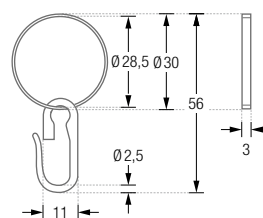

FLH

Faltenlegehaken aus transparentem Kunststoff.
Zur Verwendung mit allen geschlossenen Ringen.

RG30-3 Front- / Seitenansicht: