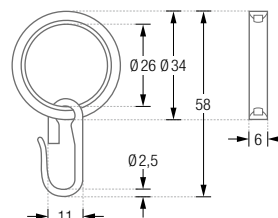

RG34-6K Front- / Seitenansicht: