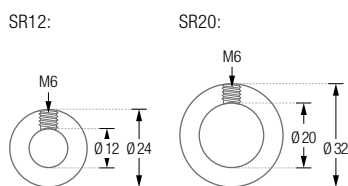

STELLRINGE

Stellringe zur Fixierung von Duschvorhangringen an beliebiger Stelle der
Duschvorhangstange. Edelstahl massiv, gebürstet, seidig-matt handgeschliffen.

SR12 Ausführung für Duschvorhangstangen $\varnothing 12$ mm.

SR20 Ausführung für Duschvorhangstangen $\varnothing 20$ mm.