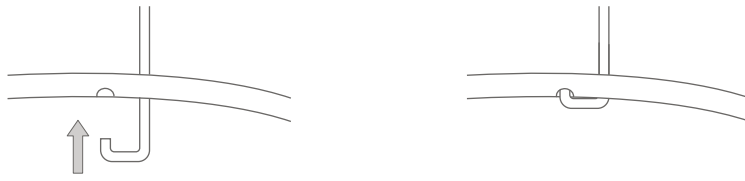

1 DR900 DRAUFSICHT / DECKENMONTAGE:

738
 639
 18
 369

⚠ HINWEIS Sie können den vormontierten Duschvorhangstangenring als Schablone verwenden.

⚠ HINWEIS Wir empfehlen Ihnen, diesen Montageschritt mindestens zu zweit durchzuführen.

2 3 x

Ø6
 65

3 3 x

4 3 x

5 OPTIONAL DECKENTRÄGER KÜRZEN:

3 x

6 3 x

7 3x