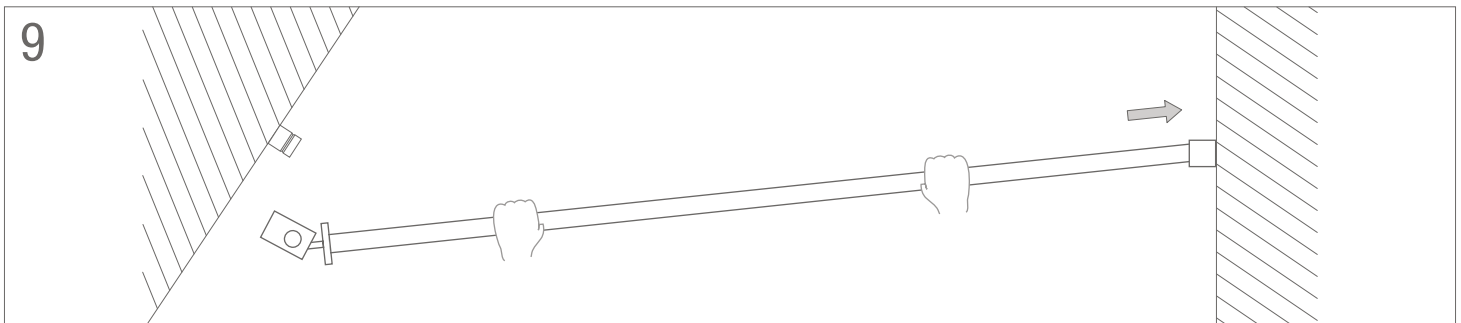

HINWEIS Für die Montage dieser Duschkabine benötigen Sie zwei Personen.

11 Lassen Sie Duschvorhangstange bis zur endgültigen Fixierung von einer weiteren Person halten.

12

13

PHOS Design und PHOS Produkte sind durch Marken- und Urheberrecht geschützt. Unsere Montageanleitungen beziehen sich auf unsere Serienprodukte. Sollten Sie ein individuelles PHOS-Produkt bestellt haben, können die Angaben, wie z. B. Vermaßungen, abweichen. Bei Fragen hierzu kontaktieren Sie uns bitte gerne – per Telefon + 49 721 530772-0 oder per E-Mail phos@phos.de.