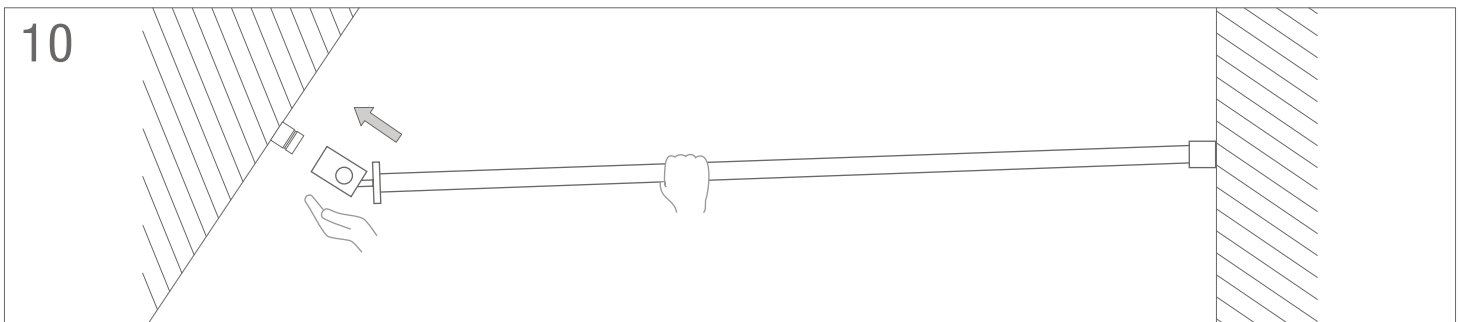

HINWEIS Für die Montage dieser Duschkabine benötigen Sie zwei Personen.

11 Lassen Sie Duschvorhangstange bis zur endgültigen Fixierung von einer weiteren Person halten.

12

13

PHOS Design und PHOS Produkte sind durch Marken- und Urheberrecht geschützt. Unsere Montageanleitungen beziehen sich auf unsere Serienprodukte. Sollten Sie ein individuelles PHOS-Produkt bestellt haben, können die Angaben, wie z. B. Vermaßungen, abweichen. Bei Fragen hierzu kontaktieren Sie uns bitte gerne – per Telefon + 49 721 530772-0 oder per E-Mail phos@phos.de.