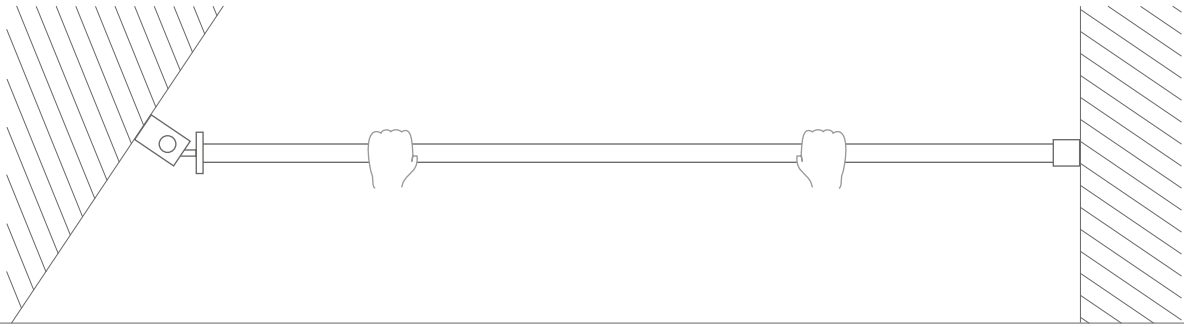

HINWEIS Für die Montage dieser Duschkabine benötigen Sie zwei Personen.

11 Lassen Sie Duschvorhangstange bis zur endgültigen Fixierung von einer weiteren Person halten.

12

13

PHOS Design und PHOS Produkte sind durch Marken- und Urheberrecht geschützt. Unsere Montageanleitungen beziehen sich auf unsere Serienprodukte. Sollten Sie ein individuelles PHOS-Produkt bestellt haben, können die Angaben, wie z. B. Vermaßungen, abweichen. Bei Fragen hierzu kontaktieren Sie uns bitte gerne – per Telefon + 49 721 530772-0 oder per E-Mail phos@phos.de.