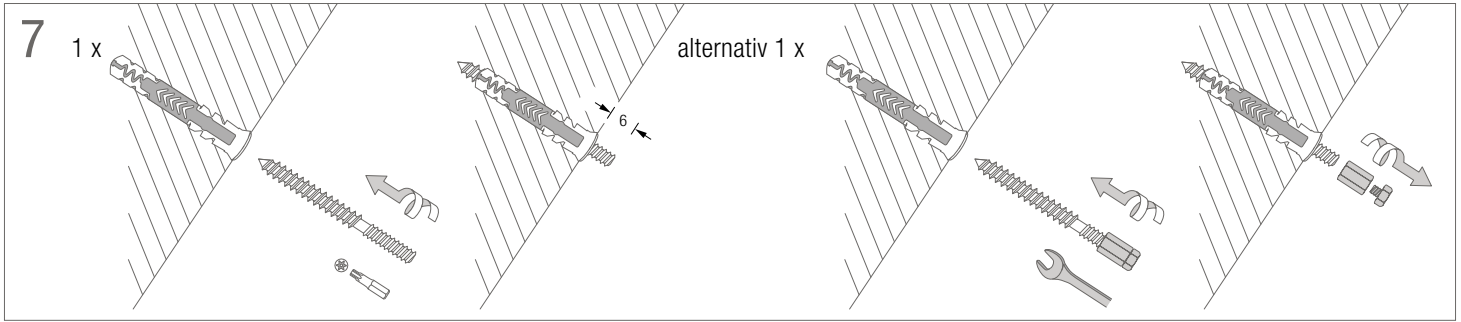

HINWEIS Für die Montage dieser Duschkabine benötigen Sie zwei Personen.

11 Lassen Sie Duschvorhangstange bis zur endgültigen Fixierung von einer weiteren Person halten.

12

13

PHOS Design und PHOS Produkte sind durch Marken- und Urheberrecht geschützt. Unsere Montageanleitungen beziehen sich auf unsere Serienprodukte. Sollten Sie ein individuelles PHOS-Produkt bestellt haben, können die Angaben, wie z. B. Vermaßungen, abweichen. Bei Fragen hierzu kontaktieren Sie uns bitte gerne – per Telefon + 49 721 530772-0 oder per E-Mail phos@phos.de.