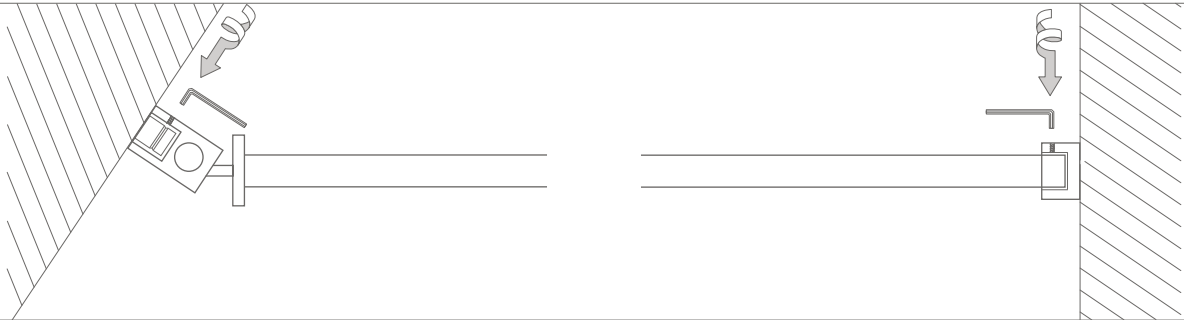

HINWEIS Für die Montage dieser Duschkabine benötigen Sie zwei Personen.

11 Lassen Sie Duschvorhangstange bis zur endgültigen Fixierung von einer weiteren Person halten.

12

13

PHOS Design und PHOS Produkte sind durch Marken- und Urheberrecht geschützt. Unsere Montageanleitungen beziehen sich auf unsere Serienprodukte. Sollten Sie ein individuelles PHOS-Produkt bestellt haben, können die Angaben, wie z. B. Vermaßungen, abweichen. Bei Fragen hierzu kontaktieren Sie uns bitte gerne – per Telefon + 49 721 530772-0 oder per E-Mail phos@phos.de.