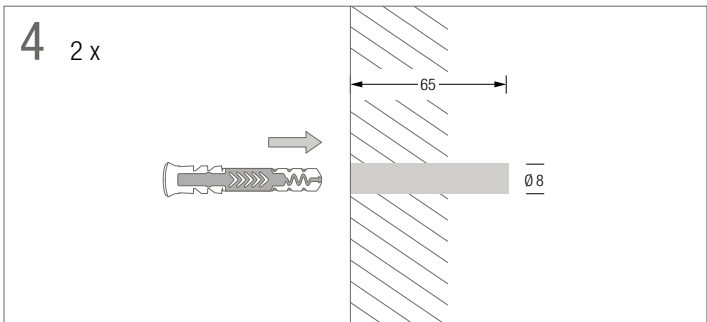

HINWEIS Für die Montage dieser Duschkabine benötigen Sie zwei Personen.

11 Lassen Sie Duschvorhangstange bis zur endgültigen Fixierung von einer weiteren Person halten.

12

13

PHOS Design und PHOS Produkte sind durch Marken- und Urheberrecht geschützt. Unsere Montageanleitungen beziehen sich auf unsere Serienprodukte. Sollten Sie ein individuelles PHOS-Produkt bestellt haben, können die Angaben, wie z. B. Vermaßungen, abweichen. Bei Fragen hierzu kontaktieren Sie uns bitte gerne – per Telefon + 49 721 530772-0 oder per E-Mail phos@phos.de.