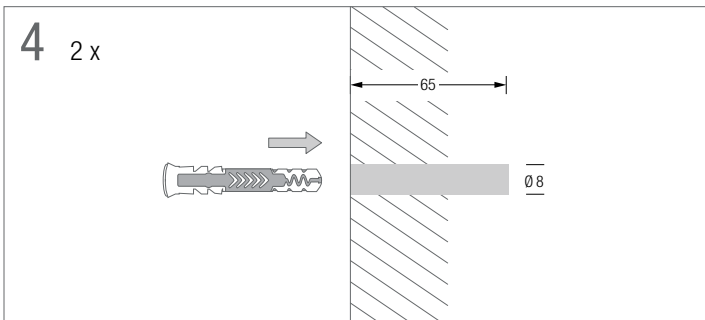

HINWEIS Für die Montage dieser Duschkabine benötigen Sie zwei Personen.

PHOS Design und PHOS Produkte sind durch Marken- und Urheberrecht geschützt. Unsere Montageanleitungen beziehen sich auf unsere Serienprodukte. Sollten Sie ein individuelles PHOS-Produkt bestellt haben, können die Angaben, wie z. B. Vermaßungen, abweichen. Bei Fragen hierzu kontaktieren Sie uns bitte gerne – per Telefon + 49 721 530772-0 oder per E-Mail phos@phos.de.