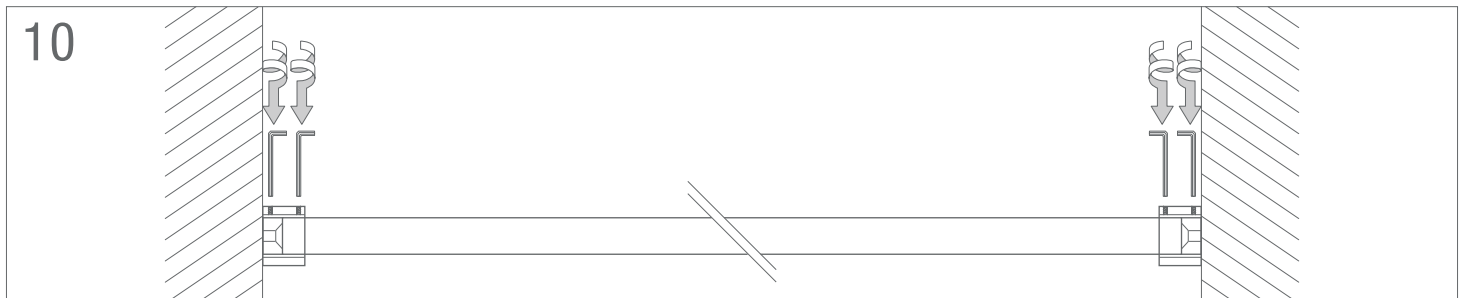

HINWEIS Für die Montage dieser Duschkabine benötigen Sie zwei Personen.

PHOS Design und PHOS Produkte sind durch Marken- und Urheberrecht geschützt. Unsere Montageanleitungen beziehen sich auf unsere Serienprodukte. Sollten Sie ein individuelles PHOS-Produkt bestellt haben, können die Angaben, wie z. B. Vermaßungen, abweichen. Bei Fragen hierzu kontaktieren Sie uns bitte gerne – per Telefon + 49 721 530772-0 oder per E-Mail phos@phos.de.