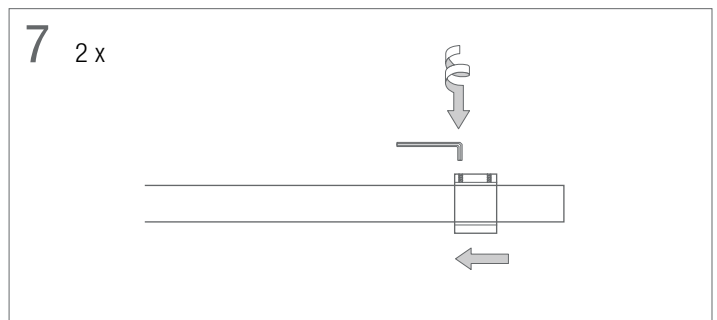

HINWEIS Für die Montage dieser Duschkabine benötigen Sie zwei Personen.

PHOS Design und PHOS Produkte sind durch Marken- und Urheberrecht geschützt. Unsere Montageanleitungen beziehen sich auf unsere Serienprodukte. Sollten Sie ein individuelles PHOS-Produkt bestellt haben, können die Angaben, wie z. B. Vermaßungen, abweichen. Bei Fragen hierzu kontaktieren Sie uns bitte gerne – per Telefon + 49 721 530772-0 oder per E-Mail phos@phos.de.