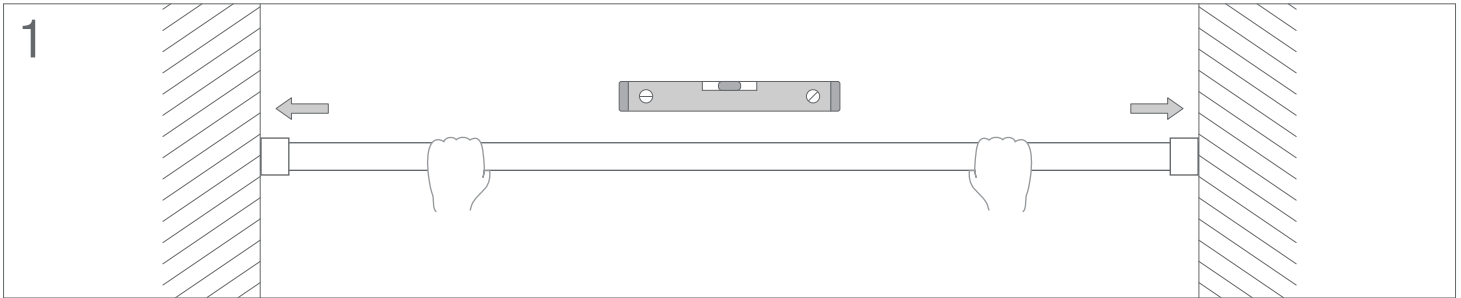

HINWEIS Für die Montage dieser Duschkabine benötigen Sie zwei Personen.

PHOS Design und PHOS Produkte sind durch Marken- und Urheberrecht geschützt. Unsere Montageanleitungen beziehen sich auf unsere Serienprodukte. Sollten Sie ein individuelles PHOS-Produkt bestellt haben, können die Angaben, wie z. B. Vermaßungen, abweichen. Bei Fragen hierzu kontaktieren Sie uns bitte gerne – per Telefon + 49 721 530772-0 oder per E-Mail phos@phos.de.