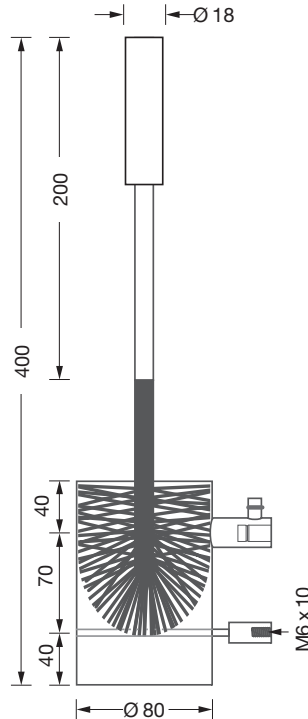

HWCB · Toilettenbürste · WC Bürsten Garnitur

Edelstahl massiv, gebürstet bzw. handgeschliffen.

H WCB

Toilettenbürsten Garnitur bestehend aus Bürstentopf und Toilettenbürste (schwarz) mit massiver Edelstahl Griffstange und auswechselbarem Bürstenkopf*.

2-Punkt-Wandverschraubung für eine optimale senkrechte Positionierung. Diebstahlhemmend Anbringung. Zur Reinigung kann der Bürstentopf ohne Werkzeug von der Wand abgenommen werden.

Für den öffentlichen Raum kann ein zusätzliche diebstahlhemmende Anbringung durch Verklebung erfolgen.

Bürstentopf mit Acrylharz ausgegossen. Um optimales Abtrocknen zu ermöglichen, steht die Toilettenbürste auf einem Quersteg oberhalb des Bürstentopfbodens.

Montage einer Stockschraube