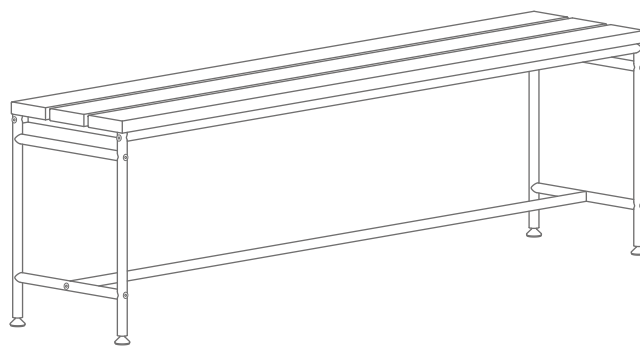

Sitzbank KABA-O-130-T  
Breite 130 cm, Höhe 46 cm, Tiefe 32 cm  
Gewicht ca. 25,5 kg  
Maximale Belastbarkeit ca. 250 kg

Sitzbank KABA-O-150-T  
Breite 150 cm, Höhe 46 cm, Tiefe 32 cm  
Gewicht ca. 30 kg  
Maximale Belastbarkeit ca. 300 kg