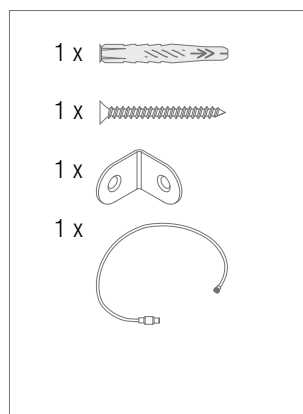

BADREGALE SR-B – KIPPSCHUTZ

PHOS Design und PHOS Produkte sind durch Marken- und Urheberrecht geschützt. Unsere Montageanleitungen beziehen sich auf unsere Serienprodukte. Sollten Sie ein individuelles PHOS-Produkt bestellt haben, können die Angaben, wie z. B. Vermaßungen, abweichen. Bei Fragen hierzu kontaktieren Sie uns bitte gerne – per Telefon + 49 721 530772-0 oder per E-Mail phos@phos.de.