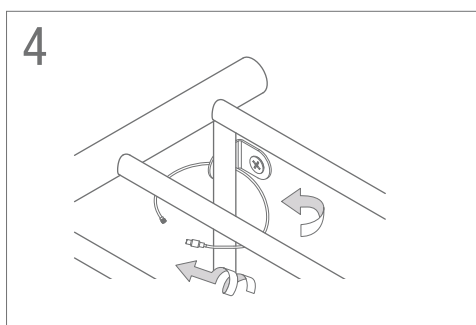

BADREGALE SR-B – KIPPSCHUTZ

PHOS Design und PHOS Produkte sind durch Marken- und Urheberrecht geschützt. Unsere Montageanleitungen beziehen sich auf unsere Serienprodukte. Sollten Sie ein individuelles PHOS-Produkt bestellt haben, können die Angaben, wie z. B. Vermaßungen, abweichen. Bei Fragen hierzu kontaktieren Sie uns bitte gerne – per Telefon + 49 721 530772-0 oder per E-Mail phos@phos.de.