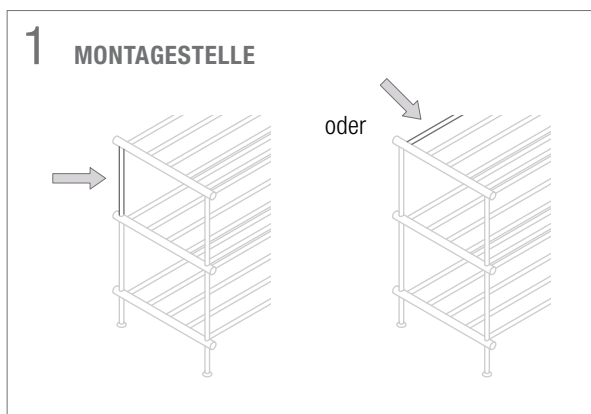

BADREGALE SR-B – KIPPSCHUTZ

PHOS Design und PHOS Produkte sind durch Marken- und Urheberrecht geschützt. Unsere Montageanleitungen beziehen sich auf unsere Serienprodukte. Sollten Sie ein individuelles PHOS-Produkt bestellt haben, können die Angaben, wie z. B. Vermaßungen, abweichen. Bei Fragen hierzu kontaktieren Sie uns bitte gerne – per Telefon + 49 721 530772-0 oder per E-Mail phos@phos.de.