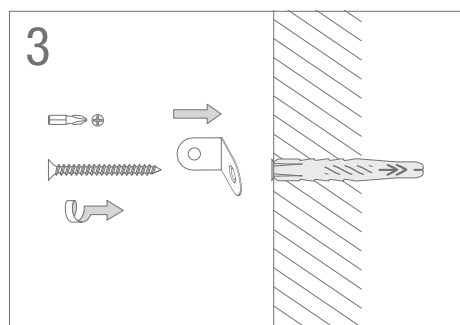

BADREGALE SR-B – KIPPSCHUTZ

PHOS Design und PHOS Produkte sind durch Marken- und Urheberrecht geschützt. Unsere Montageanleitungen beziehen sich auf unsere Serienprodukte. Sollten Sie ein individuelles PHOS-Produkt bestellt haben, können die Angaben, wie z. B. Vermaßungen, abweichen. Bei Fragen hierzu kontaktieren Sie uns bitte gerne – per Telefon + 49 721 530772-0 oder per E-Mail phos@phos.de.