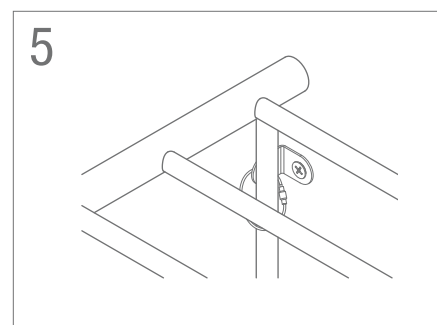

BADREGALE SR-B – KIPPSCHUTZ

PHOS Design und PHOS Produkte sind durch Marken- und Urheberrecht geschützt. Unsere Montageanleitungen beziehen sich auf unsere Serienprodukte. Sollten Sie ein individuelles PHOS-Produkt bestellt haben, können die Angaben, wie z. B. Vermaßungen, abweichen. Bei Fragen hierzu kontaktieren Sie uns bitte gerne – per Telefon + 49 721 530772-0 oder per E-Mail phos@phos.de.