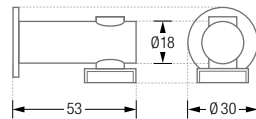

SEIFENHALTER

MSH-K55

Inklusive Montagematerial.

BAD-ACCESSOIRES

SEIFENHALTER

Magnet-Seifenhalter inklusive zwei Seifen-Plättchen.
Edelstahl massiv, seidig-matt handgeschliffen.

MSH Zur Wandverschraubung mit Hutrosette R30H18.
MSH-K55 Zur Wandverklebung*.

MSH Seiten- / Frontansicht:

MSH-K55 Seiten- / Frontansicht:

Seifen-Plättchen Frontansicht:

*Auf geeigneten Untergründen mit tesa® Power-Kit-Set, Klebeadapter RNB55-6 und Edelstahl-Abdeckrosette.