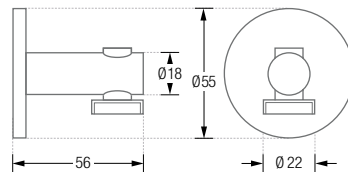

SEIFENHALTER

MSH-K55

Inklusive Montagematerial.

BAD-ACCESSOIRES

SEIFENHALTER

Magnet-Seifenhalter inklusive zwei Seifen-Plättchen.
Edelstahl massiv, seidig-matt handgeschliffen.

MSH Zur Wandverschraubung mit Hutrosette R30H18.
MSH-K55 Zur Wandverklebung*.

MSH Seiten- / Frontansicht:

MSH-K55 Seiten- / Frontansicht:

Seifen-Plättchen Frontansicht:

*Auf geeigneten Untergründen mit tesa® Power-Kit-Set, Klebeadapter RNB55-6 und Edelstahl-Abdeckrosette.