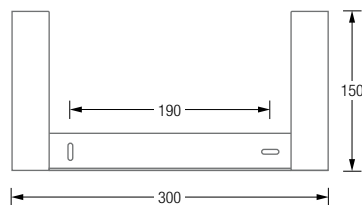

### PHA2

Handtuchspender zur Wandverschraubung, Breite 30 cm.  
Für Gästehandtücher 30 x 30 cm oder 30 x 50 cm.  
Edelstahl massiv, seidig-matt handgeschliffen.  
Auch zur Verklebung geeignet\*.

PHA2 Rückansicht: