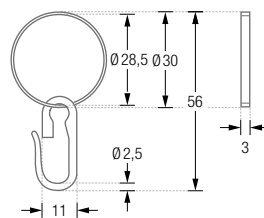

FLH

Faltenlegehaken aus transparentem Kunststoff.
Zur Verwendung mit allen geschlossenen Ringen.

RG30-3 Front- / Seitenansicht: