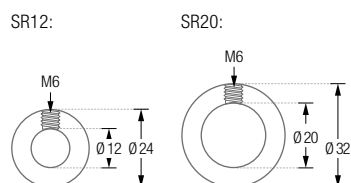

HKD Ausführung für Duschvorhangstangen bis $\varnothing 12$ mm.

HKD20 Ausführung für Duschvorhangstangen bis $\varnothing 20$ mm.

STELLRINGE

Stellringe zur Fixierung von Duschvorhangringen an beliebiger Stelle der
Duschvorhangstange. Edelstahl massiv, gebürstet, seidig-matt handgeschliffen.

SR12 Ausführung für Duschvorhangstangen $\varnothing 12$ mm.

SR20 Ausführung für Duschvorhangstangen $\varnothing 20$ mm.

RG30-3

RG34-6K

DUSCHVORHANGSTANGEN ZUBEHÖR

DUSCHVORHANGRINGE

RG30-3

Duschvorhangring geschlossen, \varnothing 30 mm, Stärke 3 mm.
Für Duschvorhangstangen bis \varnothing 12 mm. Inklusive eines Faltenlegehakens aus transparentem Kunststoff.
Edelstahl massiv, gebürstet.