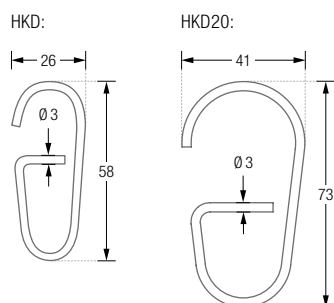

Auch in individuellen Maßen erhältlich.

DV-EMMA200-70 Ausführung in 70 cm Breite, mit 6 Edelstahllösen.
 DV-EMMA200-100 Ausführung in 100 cm Breite, mit 8 Edelstahllösen.
 DV-EMMA200-120 Ausführung in 120 cm Breite, mit 10 Edelstahllösen.
 DV-EMMA200-140 Ausführung in 140 cm Breite, mit 12 Edelstahllösen.
 DV-EMMA200-160 Ausführung in 160 cm Breite, mit 12 Edelstahllösen.
 DV-EMMA200-180 Ausführung in 180 cm Breite, mit 14 Edelstahllösen.
 DV-EMMA200-200 Ausführung in 200 cm Breite, mit 14 Edelstahllösen.
 DV-EMMA200-210 Ausführung in 210 cm Breite, mit 16 Edelstahllösen.
 DV-EMMA200-220 Ausführung in 220 cm Breite, mit 16 Edelstahllösen.
 DV-EMMA200-230 Ausführung in 230 cm Breite, mit 16 Edelstahllösen.
 DV-EMMA200-240 Ausführung in 240 cm Breite, mit 18 Edelstahllösen.
 DV-EMMA200-250 Ausführung in 250 cm Breite, mit 18 Edelstahllösen.
 DV-EMMA200-260 Ausführung in 260 cm Breite, mit 20 Edelstahllösen.
 DV-EMMA200-280 Ausführung in 280 cm Breite, mit 20 Edelstahllösen.
 DV-EMMA200-300 Ausführung in 300 cm Breite, mit 22 Edelstahllösen.

HKD Ausführung für Duschvorhangstangen bis $\varnothing 12$ mm.

HKD20 Ausführung für Duschvorhangstangen bis $\varnothing 20$ mm.

STELLRINGE

Stellringe zur Fixierung von Duschvorhangringen an beliebiger Stelle der
Duschvorhangstange. Edelstahl massiv, gebürstet, seidig-matt handgeschliffen.

SR12 Ausführung für Duschvorhangstangen $\varnothing 12$ mm.

SR20 Ausführung für Duschvorhangstangen $\varnothing 20$ mm.

RG30-3

RG34-6K

DUSCHVORHANGSTANGEN ZUBEHÖR

DUSCHVORHANGRINGE

RG30-3

Duschvorhangring geschlossen, \varnothing 30 mm, Stärke 3 mm.
Für Duschvorhangstangen bis \varnothing 12 mm. Inklusive eines Faltenlegehakens aus transparentem Kunststoff.
Edelstahl massiv, gebürstet.

RG42-6K

Ausführung mit \varnothing 42 mm, für Duschvorhangstangen bis \varnothing 20 mm.

RG26C

Duschvorhangring geschlossen, mit Clip zum Einklemmen, \varnothing 26 mm, Stärke 2 mm. Für Duschvorhangstangen bis \varnothing 12 mm.
Stahl, vernickelt.