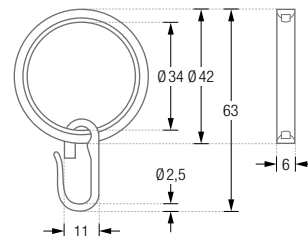

HKD Ausführung für Duschvorhangstangen bis $\varnothing 12$ mm.

HKD20 Ausführung für Duschvorhangstangen bis $\varnothing 20$ mm.

STELLRINGE

Stellringe zur Fixierung von Duschvorhangringen an beliebiger Stelle der
Duschvorhangstange. Edelstahl massiv, gebürstet, seidig-matt handgeschliffen.

RG42-6K

Ausführung mit \varnothing 42 mm, für Duschvorhangstangen bis \varnothing 20 mm.

RG26C

Duschvorhangring geschlossen, mit Clip zum Einklemmen, \varnothing 26 mm, Stärke 2 mm. Für Duschvorhangstangen bis \varnothing 12 mm.
Stahl, vernickelt.

FLH

Faltenlegehaken aus transparentem Kunststoff.
Zur Verwendung mit allen geschlossenen Ringen.

RG30-3 Front- / Seitenansicht:

RG34-6K Front- / Seitenansicht:

RG42-6K Front- / Seitenansicht:

RG26C Front- / Seitenansicht: