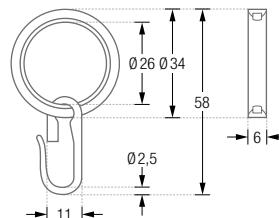

RG34-6K Front- / Seitenansicht: