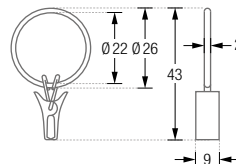

RG42-6K

Ausführung mit \varnothing 42 mm, für Duschvorhangstangen bis \varnothing 20 mm.

RG26C

Duschvorhangring geschlossen, mit Clip zum Einklemmen, \varnothing 26 mm, Stärke 2 mm. Für Duschvorhangstangen bis \varnothing 12 mm.
Stahl, vernickelt.

FLH

Faltenlegehaken aus transparentem Kunststoff.
Zur Verwendung mit allen geschlossenen Ringen.

RG30-3 Front- / Seitenansicht:

RG34-6K Front- / Seitenansicht:

RG42-6K Front- / Seitenansicht:

RG26C Front- / Seitenansicht: