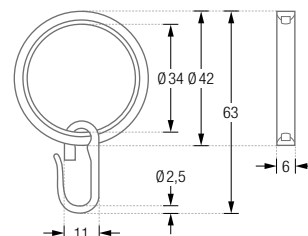

RG42-6K

Ausführung mit \varnothing 42 mm, für Duschvorhangstangen bis \varnothing 20 mm.

RG26C

Duschvorhangring geschlossen, mit Clip zum Einklemmen,
 \varnothing 26 mm, Stärke 2 mm. Für Duschvorhangstangen bis \varnothing 12 mm.
Edelstahl massiv, gebürstet.

FLH

Faltenlegehaken aus transparentem Kunststoff.
Zur Verwendung mit allen geschlossenen Ringen.

RG30-3 Front- / Seitenansicht:

RG34-6K Front- / Seitenansicht:

RG42-6K Front- / Seitenansicht:

RG26C Front- / Seitenansicht: