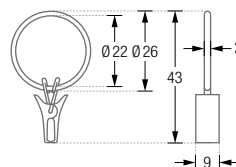

RG42-6K

Ausführung mit \varnothing 42 mm, für Duschvorhangstangen bis \varnothing 20 mm.

RG26C

Duschvorhangring geschlossen, mit Clip zum Einklemmen,
 \varnothing 26 mm, Stärke 2 mm. Für Duschvorhangstangen bis \varnothing 12 mm.
Edelstahl massiv, gebürstet.

FLH

Faltenlegehaken aus transparentem Kunststoff.
Zur Verwendung mit allen geschlossenen Ringen.

RG30-3 Front- / Seitenansicht:

RG34-6K Front- / Seitenansicht:

RG42-6K Front- / Seitenansicht:

RG26C Front- / Seitenansicht: