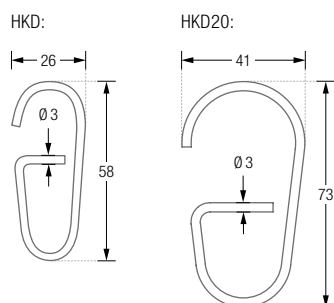

- DV-LOLA200-70 Ausführung in 70 cm Breite, mit 6 Edelstähllösen.
- DV-LOLA200-100 Ausführung in 100 cm Breite, mit 8 Edelstähllösen.
- DV-LOLA200-120 Ausführung in 120 cm Breite, mit 10 Edelstähllösen.
- DV-LOLA200-140 Ausführung in 140 cm Breite, mit 12 Edelstähllösen.
- DV-LOLA200-160 Ausführung in 160 cm Breite, mit 12 Edelstähllösen.
- DV-LOLA200-180 Ausführung in 180 cm Breite, mit 14 Edelstähllösen.
- DV-LOLA200-200 Ausführung in 200 cm Breite, mit 14 Edelstähllösen.
- DV-LOLA200-210 Ausführung in 210 cm Breite, mit 16 Edelstähllösen.
- DV-LOLA200-220 Ausführung in 220 cm Breite, mit 16 Edelstähllösen.
- DV-LOLA200-230 Ausführung in 230 cm Breite, mit 16 Edelstähllösen.
- DV-LOLA200-240 Ausführung in 240 cm Breite, mit 18 Edelstähllösen.
- DV-LOLA200-250 Ausführung in 250 cm Breite, mit 18 Edelstähllösen.
- DV-LOLA200-260 Ausführung in 260 cm Breite, mit 20 Edelstähllösen.
- DV-LOLA200-280 Ausführung in 280 cm Breite, mit 20 Edelstähllösen.

HKD Ausführung für Duschvorhangstangen bis $\varnothing 12$ mm.

HKD20 Ausführung für Duschvorhangstangen bis $\varnothing 20$ mm.

STELLRINGE

Stellringe zur Fixierung von Duschvorhangringen an beliebiger Stelle der
Duschvorhangstange. Edelstahl massiv, gebürstet, seidig-matt handgeschliffen.

SR12 Ausführung für Duschvorhangstangen $\varnothing 12$ mm.

SR20 Ausführung für Duschvorhangstangen $\varnothing 20$ mm.

RG30-3

RG34-6K

DUSCHVORHANGSTANGEN ZUBEHÖR

DUSCHVORHANGRINGE

RG30-3

Duschvorhangring geschlossen, \varnothing 30 mm, Stärke 3 mm.
Für Duschvorhangstangen bis \varnothing 12 mm. Inklusive eines
Faltenlegehakens aus transparentem Kunststoff.
Edelstahl massiv, gebürstet.

RG42-6K

Ausführung mit \varnothing 42 mm, für Duschvorhangstangen bis \varnothing 20 mm.

RG26C

Duschvorhangring geschlossen, mit Clip zum Einklemmen,
 \varnothing 26 mm, Stärke 2 mm. Für Duschvorhangstangen bis \varnothing 12 mm.
Edelstahl massiv, gebürstet.