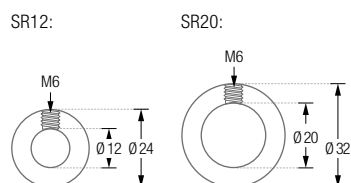

HKD Ausführung für Duschvorhangstangen bis $\varnothing 12$ mm.

HKD20 Ausführung für Duschvorhangstangen bis $\varnothing 20$ mm.

STELLRINGE

Stellringe zur Fixierung von Duschvorhangringen an beliebiger Stelle der
Duschvorhangstange. Edelstahl massiv, gebürstet, seidig-matt handgeschliffen.

SR12 Ausführung für Duschvorhangstangen $\varnothing 12$ mm.

SR20 Ausführung für Duschvorhangstangen $\varnothing 20$ mm.

RG30-3

RG34-6K

DUSCHVORHANGSTANGEN ZUBEHÖR

DUSCHVORHANGRINGE

RG30-3

Duschvorhangring geschlossen, \varnothing 30 mm, Stärke 3 mm.
Für Duschvorhangstangen bis \varnothing 12 mm. Inklusive eines
Faltenlegehakens aus transparentem Kunststoff.
Edelstahl massiv, gebürstet.