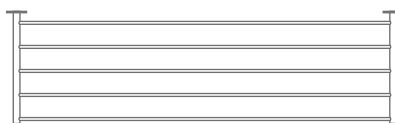

SCHUHABLAGEN SR-1W

ZUR WANDMONTAGE

SCHUHABLAGEN ZUR WANDMONTAGE

DESIGN-ÜBERSICHT

Maßstab 1:20 – Auch in individuellen Maßen erhältlich

SR-1W Breite 55,5–145,5 cm

SR500-1W 55,5x5,5x30 cm

SR600-1W 65,5x5,5x30 cm

SR700-1W 75,5x5,5x30 cm

SR800-1W 85,5x5,5x30 cm

SR900-1W 95,5x5,5x30 cm

SR1000-1W 105,5x5,5x30 cm

SR1200-1W 125,5x5,5x30 cm

SR1400-1W 145,5x5,5x30 cm

SCHUHABLAGEN ZUR WANDMONTAGE

Schuhablagen zur Wandmontage. Schlicht und zeitlos im Design kommen diese grundsoliden Schuhablagen auch in schmalen Fluren oder Eingangsbereichen als zuverlässiger Helfer zum Einsatz und lassen sich ideal mit unseren Wandgarderoben kombinieren. Edelstahl massiv, gebürstet, seidig-matt handgeschliffen. Mit zwei Rosetten $\varnothing 55$ mm für eine stabile Wandbefestigung. In verschiedenen Standard-Breiten erhältlich.

- SR500-1W Ausführung in 55,5 cm Breite.
- SR600-1W Ausführung in 65,5 cm Breite.
- SR700-1W Ausführung in 75,5 cm Breite.
- SR800-1W Ausführung in 85,5 cm Breite.
- SR900-1W Ausführung in 95,5 cm Breite.
- SR1000-1W Ausführung in 105,5 cm Breite.

SR1200-1W Ausführung in 125,5cm Breite.

SR1400-1W Ausführung in 145,5cm Breite.

Produktbeispiel SR1200-1W Seitenansicht:

Produktbeispiel SR1200-1W Draufsicht: