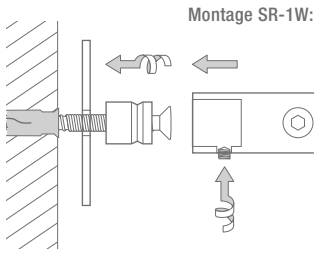

SCHUHABLAGEN SR-1W

ZUR WANDMONTAGE

SCHUHABLAGEN ZUR WANDMONTAGE

DESIGN-ÜBERSICHT

Maßstab 1:20 – Auch in individuellen Maßen erhältlich

SR-1W Breite 55,5–145,5 cm

SR500-1W 55,5x5,5x30 cm

SR600-1W 65,5x5,5x30 cm

SR700-1W 75,5x5,5x30 cm

SR800-1W 85,5x5,5x30 cm

SR900-1W 95,5x5,5x30 cm

SR1000-1W 105,5x5,5x30 cm

SR1200-1W 125,5x5,5x30 cm

SR1400-1W 145,5x5,5x30 cm

SCHUHABLAGEN ZUR WANDMONTAGE

Schuhablagen zur Wandmontage. Schlicht und zeitlos im Design kommen diese grundsoliden Schuhablagen auch in schmalen Fluren oder Eingangsbereichen als zuverlässiger Helfer zum Einsatz und lassen sich ideal mit unseren Wandgarderoben kombinieren. Edelstahl massiv, gebürstet, seidig-matt handgeschliffen. Mit zwei Rosetten $\varnothing 55$ mm für eine stabile Wandbefestigung. In verschiedenen Standard-Breiten erhältlich.

- SR500-1W Ausführung in 55,5 cm Breite.
- SR600-1W Ausführung in 65,5 cm Breite.
- SR700-1W Ausführung in 75,5 cm Breite.
- SR800-1W Ausführung in 85,5 cm Breite.
- SR900-1W Ausführung in 95,5 cm Breite.
- SR1000-1W Ausführung in 105,5 cm Breite.

Produktbeispiel SR800-1W Seitenansicht:

Produktbeispiel SR800-1W Draufsicht:

SR1400-1W

Individuelle Maße erhältlich.
Inklusive Montagematerial.

SCHUHABLAGEN ZUR WANDMONTAGE (BREIT)

Schuhablagen zur Wandmontage. Schlicht und zeitlos im Design kommen diese grundsoliden Schuhablagen auch in schmalen Fluren oder Eingangsbereichen als zuverlässiger Helfer zum Einsatz und lassen sich ideal mit unseren Wandgarderoben kombinieren. Edelstahl massiv, gebürstet, seidig-matt handgeschliffen. Mit drei Rosetten $\varnothing 55$ mm für eine stabile Wandbefestigung. In zwei Standard-Breiten erhältlich.