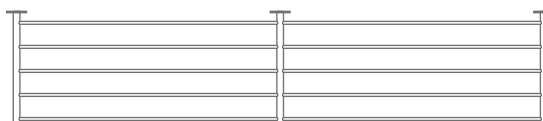

SCHUHABLAGEN SR-1W

ZUR WANDMONTAGE

SCHUHABLAGEN ZUR WANDMONTAGE

DESIGN-ÜBERSICHT

Maßstab 1:20 – Auch in individuellen Maßen erhältlich

SR-1W Breite 55,5–145,5 cm

SR500-1W 55,5x5,5x30 cm

SR600-1W 65,5x5,5x30 cm

SR700-1W 75,5x5,5x30 cm

SR800-1W 85,5x5,5x30 cm

SR900-1W 95,5x5,5x30 cm

SR1000-1W 105,5x5,5x30 cm

SR1200-1W 125,5x5,5x30 cm

SR1400-1W 145,5x5,5x30 cm

SCHUHABLAGEN ZUR WANDMONTAGE

Schuhablagen zur Wandmontage. Schlicht und zeitlos im Design kommen diese grundsoliden Schuhablagen auch in schmalen Fluren oder Eingangsbereichen als zuverlässiger Helfer zum Einsatz und lassen sich ideal mit unseren Wandgarderoben kombinieren. Edelstahl massiv, gebürstet, seidig-matt handgeschliffen. Mit zwei Rosetten $\varnothing 55$ mm für eine stabile Wandbefestigung. In verschiedenen Standard-Breiten erhältlich.

- SR500-1W Ausführung in 55,5 cm Breite.
- SR600-1W Ausführung in 65,5 cm Breite.
- SR700-1W Ausführung in 75,5 cm Breite.
- SR800-1W Ausführung in 85,5 cm Breite.
- SR900-1W Ausführung in 95,5 cm Breite.
- SR1000-1W Ausführung in 105,5 cm Breite.

Produktbeispiel SR800-1W Seitenansicht:

Produktbeispiel SR800-1W Draufsicht:

SR1400-1W

Individuelle Maße erhältlich.
Inklusive Montagematerial.

SCHUHABLAGEN ZUR WANDMONTAGE (BREIT)

Schuhablagen zur Wandmontage. Schlicht und zeitlos im Design kommen diese grundsoliden Schuhablagen auch in schmalen Fluren oder Eingangsbereichen als zuverlässiger Helfer zum Einsatz und lassen sich ideal mit unseren Wandgarderoben kombinieren. Edelstahl massiv, gebürstet, seidig-matt handgeschliffen. Mit drei Rosetten $\varnothing 55$ mm für eine stabile Wandbefestigung. In zwei Standard-Breiten erhältlich.