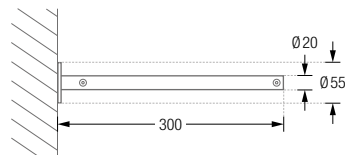

SCHUHABLAGEN ZUR WANDMONTAGE

Schuhablagen zur Wandmontage. Schlicht und zeitlos im Design kommen diese grundsoliden Schuhablagen auch in schmalen Fluren oder Eingangsbereichen als zuverlässiger Helfer zum Einsatz und lassen sich ideal mit unseren Wandgarderoben kombinieren. Edelstahl massiv, gebürstet, seidig-matt handgeschliffen. Mit zwei Rosetten $\varnothing 55$ mm für eine stabile Wandbefestigung. In verschiedenen Standard-Breiten erhältlich.

- SR500-1W Ausführung in 55,5 cm Breite.
- SR600-1W Ausführung in 65,5 cm Breite.
- SR700-1W Ausführung in 75,5 cm Breite.
- SR800-1W Ausführung in 85,5 cm Breite.
- SR900-1W Ausführung in 95,5 cm Breite.
- SR1000-1W Ausführung in 105,5 cm Breite.

Produktbeispiel SR800-1W Seitenansicht: