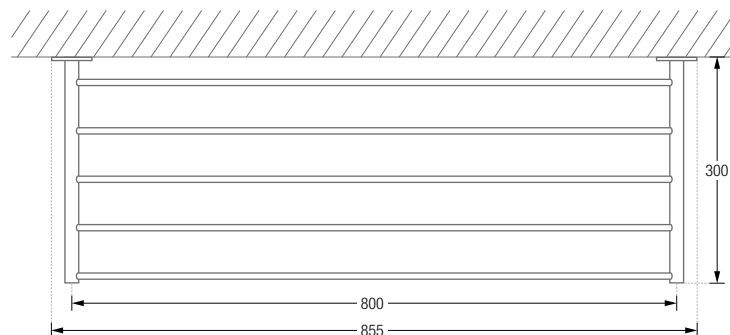

Produktbeispiel SR800-1W Draufsicht: