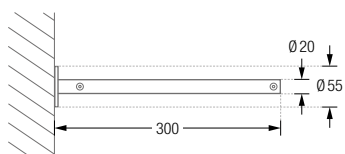

- SR500-1W Ausführung in 55,5 cm Breite.
- SR600-1W Ausführung in 65,5 cm Breite.
- SR700-1W Ausführung in 75,5 cm Breite.
- SR800-1W Ausführung in 85,5 cm Breite.
- SR900-1W Ausführung in 95,5 cm Breite.
- SR1000-1W Ausführung in 105,5 cm Breite.

Produktbeispiel SR800-1W Seitenansicht:

Produktbeispiel SR800-1W Draufsicht:

SR1400-1W

Individuelle Maße erhältlich.
Inklusive Montagematerial.

SCHUHABLAGEN ZUR WANDMONTAGE (BREIT)

Schuhablagen zur Wandmontage. Schlicht und zeitlos im Design kommen diese grundsoliden Schuhablagen auch in schmalen Fluren oder Eingangsbereichen als zuverlässiger Helfer zum Einsatz und lassen sich ideal mit unseren Wandgarderoben kombinieren. Edelstahl massiv, gebürstet, seidig-matt handgeschliffen. Mit drei Rosetten $\varnothing 55$ mm für eine stabile Wandbefestigung. In zwei Standard-Breiten erhältlich.

SR1200-1W Ausführung in 125,5cm Breite.

SR1400-1W Ausführung in 145,5cm Breite.

Produktbeispiel SR1200-1W Seitenansicht:

Produktbeispiel SR1200-1W Draufsicht: