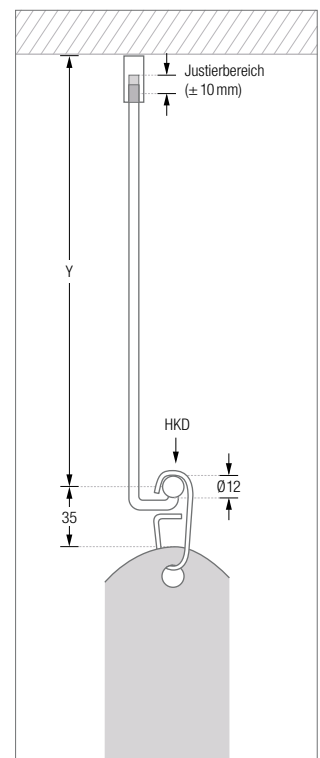

### BERECHNUNG DER LÄNGE DER DECKENABHÄNGUNG:

$$Y = X + 200 \text{ mm} - 2000 \text{ mm} - 35 \text{ mm}$$

Beispiel bei einem Abstand von 2,235 m zwischen Badewannenoberkante und Decke:

$$Y = 2235 \text{ mm} + 200 \text{ mm} - 2000 \text{ mm} - 35 \text{ mm}$$

$$Y = 400 \text{ mm}$$

- 2000 = Länge des Duschvorhangs
- X = Abstand zwischen Oberkante der Badewanne und Decke
- Y = Länge der Deckenabhängung
- 35 = Abstand zwischen Oberkante des Duschvorhangs und Mitte der Duschvorhangstange
- 200 = Empfohlener Überhang des Duschvorhangs in die Badewanne

**▲ HINWEIS** Bitte beachten Sie, dass die Duschvorhangstange bzw. der Duschvorhang idealerweise **innerhalb** der Badewanne hängt.

**▲ HINWEIS** Diese Planungshilfe bezieht sich auf eine Standard-Duschvorhanglänge von 2 m sowie auf Duschvorhangstangen in Ø 12 mm und die Verwendung unserer Durchschleuderhaken HKD.

Sollten Sie Fragen haben, kontaktieren Sie uns bitte, wir beraten Sie gerne – per Telefon +49 721 5307720 oder per E-Mail [phos@phos.de](mailto:phos@phos.de).

DUSCHBEREICH Maße	DUSCHVORHANGSTANGE		DUSCHVORHANG-BREITE (HAKENANZAHL)	
	Maße	Artikelnummer	bei 1 Duschvorhang	bei 2 Duschvorhängen
165 x 75 cm	160 x 70 cm, L-Form	DSE1600-700	260 cm (20)	140 + 120 cm (12 + 10)
175 x 75 cm	170 x 70 cm, L-Form	DSE1700-700	280 cm (20)	140 + 140 cm (12 + 12)
175 x 80 cm	170 x 75 cm, L-Form	DSE1700-750	280 cm (20)	140 + 140 cm (12 + 12)
150 x 80 cm	70 cm, Halbkreis	DR700H	250 cm (18)	140 + 120 cm (12 + 10)
180 x 75 cm	170 x 70 cm, U-Form	DSU1700-700	360 cm (28)	180 + 180 cm (14 + 14)
180 x 80 cm	170 x 75 cm, U-Form	DSU1700-750	360 cm (28)	180 + 180 cm (14 + 14)
180 x 80 cm	170 x 70 cm, Oval	DSO1700-700		230 + 230 cm (16 + 16)
180 x 85 cm	170 x 75 cm, Oval	DSO1700-750		240 + 240 cm (18 + 18)
180 x 80 cm	170 x 70 cm, Rechteck	DSRE1700-700		280 + 280 cm (20 + 20)
180 x 85 cm	170 x 75 cm, Rechteck	DSRE1700-750		280 + 280 cm (20 + 20)