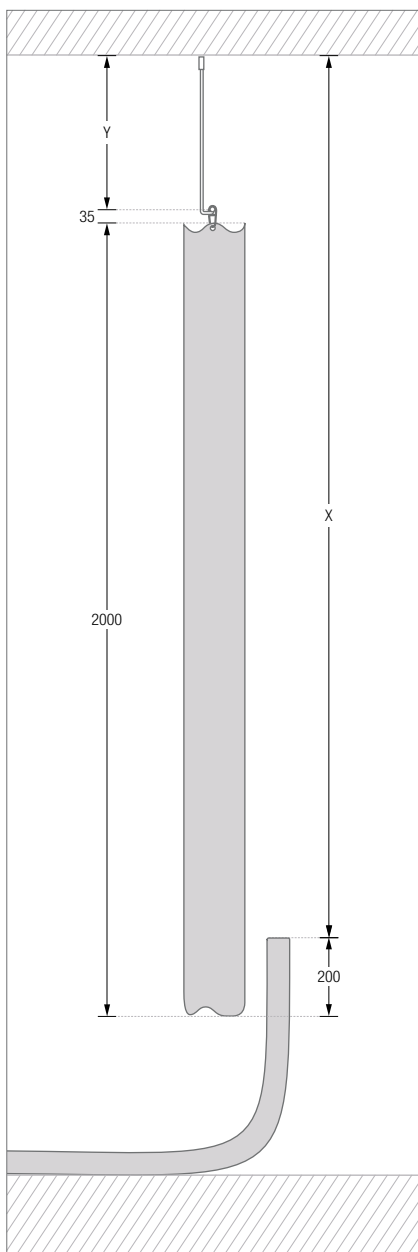

## PLANUNGSHILFE FÜR DUSCHVORHANGSTANGEN FÜR BADEWANNEN

- Länge der Deckenabhängung
- Empfohlene Duschvorhang-Breiten

## PLANUNGSHILFE FÜR DIE LÄNGE DER DECKENABHÄNGUNG BEI BADEWANNEN

### BERECHNUNG DER LÄNGE DER DECKENABHÄNGUNG:

$$Y = X + 200 \text{ mm} - 2000 \text{ mm} - 35 \text{ mm}$$

Beispiel bei einem Abstand von 2,235 m zwischen Badewannenoberkante und Decke:

$$Y = 2235 \text{ mm} + 200 \text{ mm} - 2000 \text{ mm} - 35 \text{ mm}$$

$$Y = 400 \text{ mm}$$

- 2000 = Länge des Duschvorhangs
- X = Abstand zwischen Oberkante der Badewanne und Decke
- Y = Länge der Deckenabhängung
- 35 = Abstand zwischen Oberkante des Duschvorhangs und Mitte der Duschvorhangstange
- 200 = Empfohlener Überhang des Duschvorhangs in die Badewanne