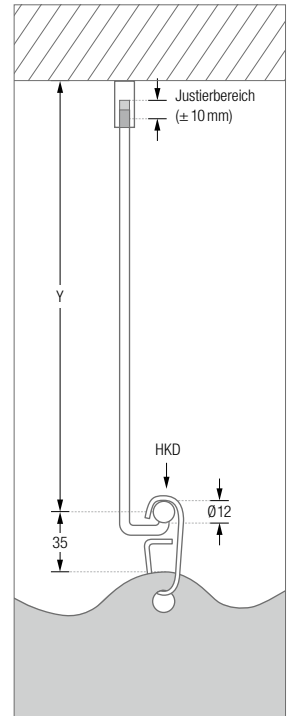

BERECHNUNG DER LÄNGE DER DECKENABHÄNGUNG:

$$Y = X - 35 \text{ mm} - Z + 200 \text{ mm}$$

Beispiel bei einem Abstand zwischen Badewannenoberkante und Decke (X) von 220 cm und einer Standard-Duschkablenlänge (Z) von 200 cm:

$$Y = 2200 \text{ mm} - 35 \text{ mm} - 2000 \text{ mm} + 200 \text{ mm}$$

$$Y = 365 \text{ mm}$$

- X = Abstand zwischen Badewannenoberkante und Decke
- Y = Länge der Deckenabhängung
- Z = Länge des Duschkablen
- 35 = Abstand zwischen Oberkante des Duschkablen und Mitte der Duschkablenstange
- 200 = Empfohlener Überhang des Duschkablen in die Badewanne

▲ HINWEIS Bitte beachten Sie, dass die Duschkablenstange bzw. der Duschkablen idealerweise **innerhalb** der Badewanne hängt.

▲ HINWEIS Bei unserer Standard-Deckenabhängung beträgt $Y = 400 \text{ mm}$ (Justierbereich $\pm 10 \text{ mm}$). Sollten Sie ein anderes Maß wünschen, fertigen wir gerne Ihre gewünschte Länge an. Alternativ können Sie den/die Deckenträger individuell einkürzen.