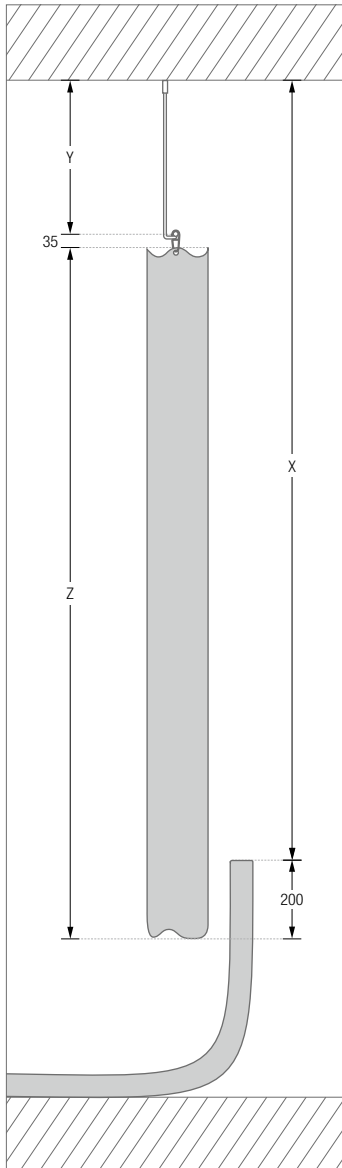

PHOS

PHOS EDELSTAHL DESIGN
RHEINHAFEN KARLSRUHE
— WWW.PHOS.DE —
100% MADE IN GERMANY

PLANUNGSHILFE FÜR DUSCHVORHANGSTANGEN FÜR BADEWANNEN

- Länge der Deckenabhängung
- Breite des Duschvorhangs

PLANUNGSHILFE FÜR DIE LÄNGE DER DECKENABHÄNGUNG BEI BADEWANNEN

BERECHNUNG DER LÄNGE DER DECKENABHÄNGUNG:

$$Y = X - 35 \text{ mm} - Z + 200 \text{ mm}$$

Beispiel bei einem Abstand zwischen Badewannenoberkante und Decke (X) von 220 cm und einer Standard-Duschkablenlänge (Z) von 200 cm:

$$Y = 2200 \text{ mm} - 35 \text{ mm} - 2000 \text{ mm} + 200 \text{ mm}$$

$$Y = 365 \text{ mm}$$

- X = Abstand zwischen Badewannenoberkante und Decke
- Y = Länge der Deckenabhängung
- Z = Länge des Duschkablen
- 35 = Abstand zwischen Oberkante des Duschkablen und Mitte der Duschkablenstange
- 200 = Empfohlener Überhang des Duschkablen in die Badewanne

▲ HINWEIS Bitte beachten Sie, dass die Duschkablenstange bzw. der Duschkablen idealerweise **innerhalb** der Badewanne hängt.

▲ HINWEIS Bei unserer Standard-Deckenabhängung beträgt $Y = 400 \text{ mm}$ (Justierbereich $\pm 10 \text{ mm}$). Sollten Sie ein anderes Maß wünschen, fertigen wir gerne Ihre gewünschte Länge an. Alternativ können Sie den/die Deckenträger individuell einkürzen.