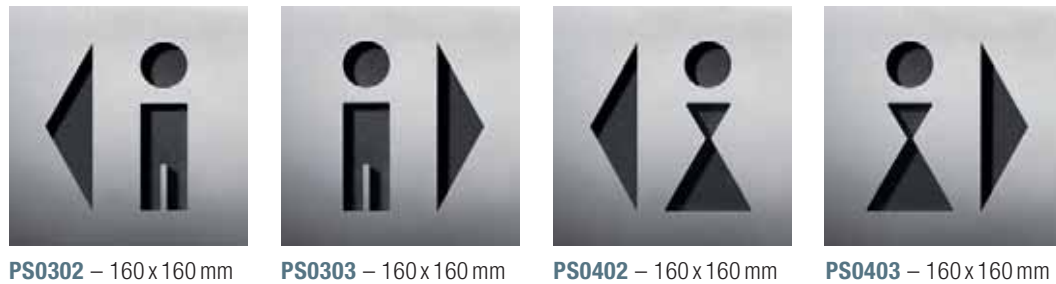

# PIKTOGRAMMSCHILDER

Edelstahl, vertikal matt gebürstet, gelasert und feinbearbeitet. Selbstklebend, stark haftend (Reinacrylat), Materialstärke 2 mm. Optionale Befestigungsmöglichkeiten und Hintergrundfolie siehe S. 266.

Individuelle Maße erhältlich  
 Passende Schilder mit WC-Beschriftung und Richtungspfeilen siehe S. 258  
 Bezüglich des Diebstahlschutzes im öffentlichen Bereich empfehlen wir die Befestigung mittels Heißkleber oder Silikon  
 Einseitig gebürstet