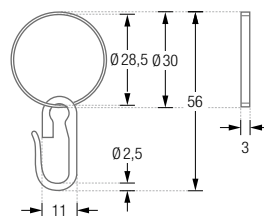

FLH

Faltenlegehaken aus transparentem Kunststoff.
Zur Verwendung mit allen geschlossenen Ringen.

RG30-3 Front- / Seitenansicht: