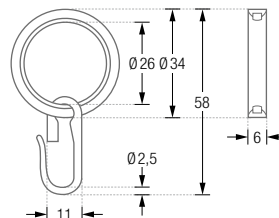

RG34-6K Front- / Seitenansicht: