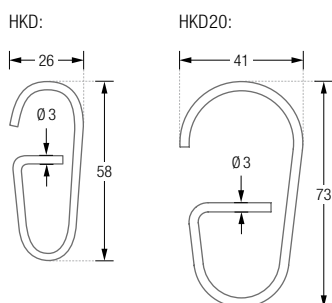

- DV-P200-70 Ausführung in 70 cm Breite, mit 6 Edelstahllösen.
- DV-P200-100 Ausführung in 100 cm Breite, mit 8 Edelstahllösen.
- DV-P200-120 Ausführung in 120 cm Breite, mit 10 Edelstahllösen.
- DV-P200-140 Ausführung in 140 cm Breite, mit 12 Edelstahllösen.
- DV-P200-160 Ausführung in 160 cm Breite, mit 12 Edelstahllösen.
- DV-P200-180 Ausführung in 180 cm Breite, mit 14 Edelstahllösen.
- DV-P200-200 Ausführung in 200 cm Breite, mit 14 Edelstahllösen.
- DV-P200-210 Ausführung in 210 cm Breite, mit 16 Edelstahllösen.
- DV-P200-220 Ausführung in 220 cm Breite, mit 16 Edelstahllösen.
- DV-P200-230 Ausführung in 230 cm Breite, mit 16 Edelstahllösen.
- DV-P200-240 Ausführung in 240 cm Breite, mit 18 Edelstahllösen.
- DV-P200-250 Ausführung in 250 cm Breite, mit 18 Edelstahllösen.
- DV-P200-260 Ausführung in 260 cm Breite, mit 20 Edelstahllösen.
- DV-P200-280 Ausführung in 280 cm Breite, mit 20 Edelstahllösen.
- DV-P200-300 Ausführung in 300 cm Breite, mit 22 Edelstahllösen.
- DV-P200-340 Ausführung in 340 cm Breite, mit 26 Edelstahllösen.

HKD Ausführung für Duschvorhangstangen bis $\varnothing 12$ mm.

HKD20 Ausführung für Duschvorhangstangen bis $\varnothing 20$ mm.

STELLRINGE

Stellringe zur Fixierung von Duschvorhangringen an beliebiger Stelle der
Duschvorhangstange. Edelstahl massiv, gebürstet, seidig-matt handgeschliffen.

SR12 Ausführung für Duschvorhangstangen $\varnothing 12$ mm.

SR20 Ausführung für Duschvorhangstangen $\varnothing 20$ mm.

RG30-3

RG34-6K

DUSCHVORHANGSTANGEN ZUBEHÖR

DUSCHVORHANGRINGE

RG30-3

Duschvorhangring geschlossen, \varnothing 30 mm, Stärke 3 mm.
Für Duschvorhangstangen bis \varnothing 12 mm. Inklusive eines
Faltenlegehakens aus transparentem Kunststoff.
Edelstahl massiv, gebürstet.