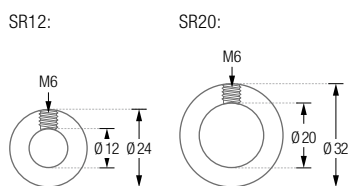

HKD Ausführung für Duschvorhangstangen bis $\varnothing 12$ mm.

HKD20 Ausführung für Duschvorhangstangen bis $\varnothing 20$ mm.

STELLRINGE

Stellringe zur Fixierung von Duschvorhangringen an beliebiger Stelle der
Duschvorhangstange. Edelstahl massiv, gebürstet, seidig-matt handgeschliffen.

SR12 Ausführung für Duschvorhangstangen $\varnothing 12$ mm.

SR20 Ausführung für Duschvorhangstangen $\varnothing 20$ mm.

RG30-3

RG34-6K

DUSCHVORHANGSTANGEN ZUBEHÖR

DUSCHVORHANGRINGE

RG30-3

Duschvorhangring geschlossen, \varnothing 30 mm, Stärke 3 mm.
Für Duschvorhangstangen bis \varnothing 12 mm. Inklusive eines
Faltenlegehakens aus transparentem Kunststoff.
Edelstahl massiv, gebürstet.