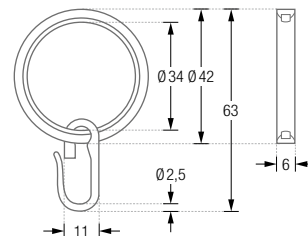

HKD Ausführung für Duschvorhangstangen bis $\varnothing 12$ mm.

HKD20 Ausführung für Duschvorhangstangen bis $\varnothing 20$ mm.

STELLRINGE

Stellringe zur Fixierung von Duschvorhangringen an beliebiger Stelle der
Duschvorhangstange. Edelstahl massiv, gebürstet, seidig-matt handgeschliffen.

RG42-6K

Ausführung mit \varnothing 42 mm, für Duschvorhangstangen bis \varnothing 20 mm.

RG26C

Duschvorhangring geschlossen, mit Clip zum Einklemmen,
 \varnothing 26 mm, Stärke 2 mm. Für Duschvorhangstangen bis \varnothing 12 mm.
Edelstahl massiv, gebürstet.

FLH

Faltenlegehaken aus transparentem Kunststoff.
Zur Verwendung mit allen geschlossenen Ringen.

RG30-3 Front- / Seitenansicht:

RG34-6K Front- / Seitenansicht:

RG42-6K Front- / Seitenansicht:

RG26C Front- / Seitenansicht: