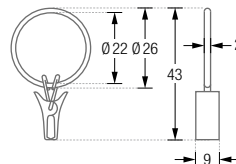

RG42-6K

Ausführung mit \varnothing 42 mm, für Duschvorhangstangen bis \varnothing 20 mm.

RG26C

Duschvorhangring geschlossen, mit Clip zum Einklemmen,
 \varnothing 26 mm, Stärke 2 mm. Für Duschvorhangstangen bis \varnothing 12 mm.
Edelstahl massiv, gebürstet.

FLH

Faltenlegehaken aus transparentem Kunststoff.
Zur Verwendung mit allen geschlossenen Ringen.

RG30-3 Front- / Seitenansicht:

RG34-6K Front- / Seitenansicht:

RG42-6K Front- / Seitenansicht:

RG26C Front- / Seitenansicht: