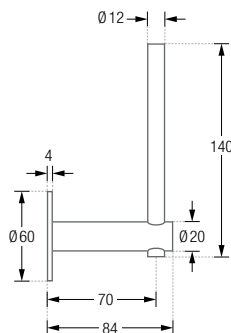

RESERVEROLLENHALTER

RTPH2

RTPH2-140

RTPH2-140

RTPH2-260D

Montage RTPH2 mit Rosette:

BAD-ACCESSOIRES RESERVEROLLENHALTER

Reserverollenhalter inklusive Rosette zur verdeckten Doppelverschraubung. Edelstahl massiv, gebürstet, seidig-matt handgeschliffen.

RTPH2-140

Ausführung für eine WC-Rolle, Höhe 14 cm.

RTPH2-260D

Ausführung für zwei WC-Rollen, Höhe 26 cm.

RTPH2-140 Seitenansicht:

RTPH2-260D Seitenansicht: