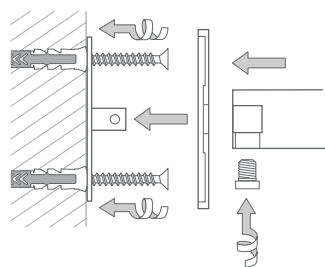

RESERVEROLLENHALTER

RTPH2

RTPH2-140

RTPH2-140

RTPH2-260D

Montage RTPH2 mit Rosette:

BAD-ACCESSOIRES RESERVEROLLENHALTER

Reserverollenhalter inklusive Rosette zur verdeckten Doppelverschraubung. Edelstahl massiv, gebürstet, seidig-matt handgeschliffen.

RTPH2-140

Ausführung für eine WC-Rolle, Höhe 14 cm.

RTPH2-260D

Ausführung für zwei WC-Rollen, Höhe 26 cm.

RTPH2-140 Seitenansicht:

RTPH2-260D Seitenansicht: