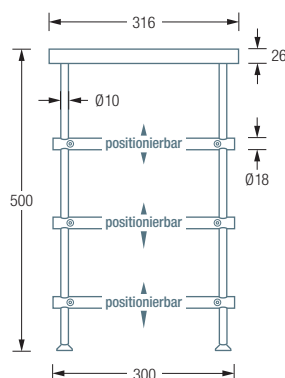

SB600-3-Eiche / 800-3-Eiche /
1000-3-Eiche Seitenansicht: