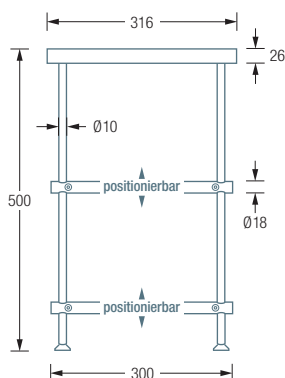

SCHUHBÄNKE MIT SITZFLÄCHEN AUS EICHENHOLZ

Die Kombination mit einer Sitzfläche aus zweifach geöltem, massivem Eichenholz verleiht unseren soliden Schuhbänken eine zusätzliche Funktion als Sitzfläche oder Ablage. Die Sitzhöhe beträgt 50 cm. Mit individuell positionierbaren Regalböden (Edelstahl massiv, seidig matt handgeschliffen) und höhenverstellbaren Füßen zum Ausgleich von Bodenunebenheiten. Das klassische und schlichte Design lässt sich mit jeder Inneneinrichtung kombinieren und ist ein langlebiger Begleiter. In Kombination mit den PHOS-Garderoben ergeben sich vielfältige Gestaltungsmöglichkeiten. In verschiedenen Standard-Breiten erhältlich. Ab einer Breite von mehr als einem Meter wird ein Zwischenträger integriert.

ERHÄLTICHE PRODUKTE:

SB1200-2-Eiche Mit zwei Ebenen, Gesamtbreite 125 cm.
SB1400-2-Eiche Mit zwei Ebenen, Gesamtbreite 145 cm.

SB1200-3-Eiche Mit drei Ebenen, Gesamtbreite 125 cm.
SB1400-3-Eiche Mit drei Ebenen, Gesamtbreite 145 cm.

SB1200-2-Eiche / 1400-2-Eiche
Seitenansicht: