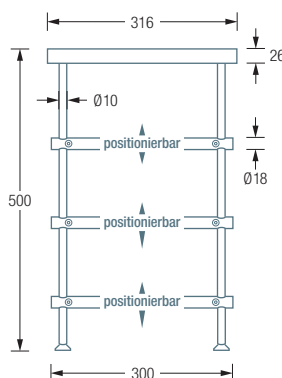

ERHÄLTICHE PRODUKTE:

SB600-2-Eiche	Mit zwei Ebenen, Gesamtbreite 65 cm.	SB600-3-Eiche	Mit drei Ebenen, Gesamtbreite 65 cm.
SB800-2-Eiche	Mit zwei Ebenen, Gesamtbreite 85 cm.	SB800-3-Eiche	Mit drei Ebenen, Gesamtbreite 85 cm.
SB1000-2-Eiche	Mit zwei Ebenen, Gesamtbreite 105 cm.	SB1000-3-Eiche	Mit drei Ebenen, Gesamtbreite 105 cm.

SCHUHBÄNKE MIT SITZFLÄCHEN AUS EICHENHOLZ

Die Kombination mit einer Sitzfläche aus zweifach geöltem, massivem Eichenholz verleiht unseren soliden Schuhbänken eine zusätzliche Funktion als Sitzfläche oder Ablage. Die Sitzhöhe beträgt 50 cm. Mit individuell positionierbaren Regalböden (Edelstahl massiv, seidig matt handgeschliffen) und höhenverstellbaren Füßen zum Ausgleich von Bodenunebenheiten. Das klassische und schlichte Design lässt sich mit jeder Inneneinrichtung kombinieren und ist ein langlebiger Begleiter. In Kombination mit den PHOS-Garderoben ergeben sich vielfältige Gestaltungsmöglichkeiten. In verschiedenen Standard-Breiten erhältlich. Ab einer Breite von mehr als einem Meter wird ein Zwischenträger integriert.

ERHÄLTICHE PRODUKTE:

SB1200-2-Eiche Mit zwei Ebenen, Gesamtbreite 125 cm.
SB1400-2-Eiche Mit zwei Ebenen, Gesamtbreite 145 cm.

SB1200-3-Eiche Mit drei Ebenen, Gesamtbreite 125 cm.
SB1400-3-Eiche Mit drei Ebenen, Gesamtbreite 145 cm.

SB1200-2-Eiche / 1400-2-Eiche
Seitenansicht:

SB1200-3-Eiche / 1400-3-Eiche
Seitenansicht:

SB1200-2-Eiche / 1200-3-Eiche / 1400-2-Eiche / 1400-3-Eiche Draufsicht: