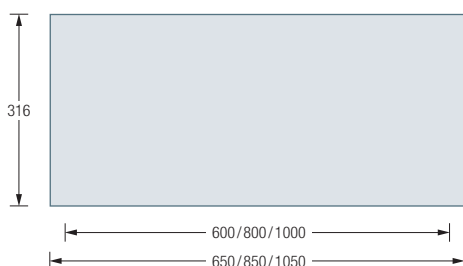

SCHUHBÄNKE

SCHUHBÄNKE MIT SITZFLÄCHEN AUS EICHENHOLZ

Die Kombination mit einer Sitzfläche aus zweifach geöltem, massivem Eichenholz verleiht unseren soliden Schuhbänken eine zusätzliche Funktion als Sitzfläche oder Ablage. Die Sitzhöhe beträgt 50 cm. Mit individuell positionierbaren Regalböden (Edelstahl seidig matt handgeschliffen) und höhenverstellbaren Füßen zum Ausgleich von Bodenunebenheiten. Das klassische und schlichte Design lässt sich mit jeder Inneneinrichtung kombinieren und ist ein langlebiger Begleiter. In Kombination mit den PHOS-Garderoben ergeben sich vielfältige Gestaltungsmöglichkeiten. In verschiedenen Standard-Breiten erhältlich.

ERHÄLTICHE PRODUKTE:

SB600-2-Eiche	Mit zwei Ebenen, Gesamtbreite 65 cm.	SB600-3-Eiche	Mit drei Ebenen, Gesamtbreite 65 cm.
SB800-2-Eiche	Mit zwei Ebenen, Gesamtbreite 85 cm.	SB800-3-Eiche	Mit drei Ebenen, Gesamtbreite 85 cm.
SB1000-2-Eiche	Mit zwei Ebenen, Gesamtbreite 105 cm.	SB1000-3-Eiche	Mit drei Ebenen, Gesamtbreite 105 cm.

SB600-2-Eiche / 800-2-Eiche /
1000-2-Eiche Seitenansicht:

SB600-3-Eiche / 800-3-Eiche /
1000-3-Eiche Seitenansicht:

SB600-2-Eiche / 600-3-Eiche / 800-2-Eiche /
800-3-Eiche / 1000-2-Eiche / 1000-3-Eiche Draufsicht:

ERHÄLTICHE PRODUKTE:

SB1200-2-Eiche Mit zwei Ebenen, Gesamtbreite 125 cm.
SB1400-2-Eiche Mit zwei Ebenen, Gesamtbreite 145 cm.

SB1200-3-Eiche Mit drei Ebenen, Gesamtbreite 125 cm.
SB1400-3-Eiche Mit drei Ebenen, Gesamtbreite 145 cm.