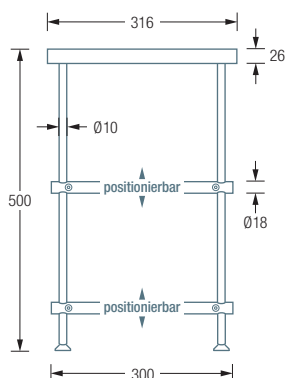

SCHUHBÄNKE MIT SITZFLÄCHEN AUS EICHENHOLZ

Die Kombination mit einer Sitzfläche aus zweifach geöltem, massivem Eichenholz verleiht unseren soliden Schuhbänken eine zusätzliche Funktion als Sitzfläche oder Ablage. Die Sitzhöhe beträgt 50 cm. Mit individuell positionierbaren Regalböden (Edelstahl seidig matt handgeschliffen) und höhenverstellbaren Füßen zum Ausgleich von Bodenunebenheiten. Das klassische und schlichte Design lässt sich mit jeder Inneneinrichtung kombinieren und ist ein langlebiger Begleiter. In Kombination mit den PHOS-Garderoben ergeben sich vielfältige Gestaltungsmöglichkeiten. In verschiedenen Standard-Breiten erhältlich.

ERHÄLTICHE PRODUKTE:

SB600-2-Eiche	Mit zwei Ebenen, Gesamtbreite 65 cm.	SB600-3-Eiche	Mit drei Ebenen, Gesamtbreite 65 cm.
SB800-2-Eiche	Mit zwei Ebenen, Gesamtbreite 85 cm.	SB800-3-Eiche	Mit drei Ebenen, Gesamtbreite 85 cm.
SB1000-2-Eiche	Mit zwei Ebenen, Gesamtbreite 105 cm.	SB1000-3-Eiche	Mit drei Ebenen, Gesamtbreite 105 cm.

SB600-2-Eiche / 800-2-Eiche /
1000-2-Eiche Seitenansicht: