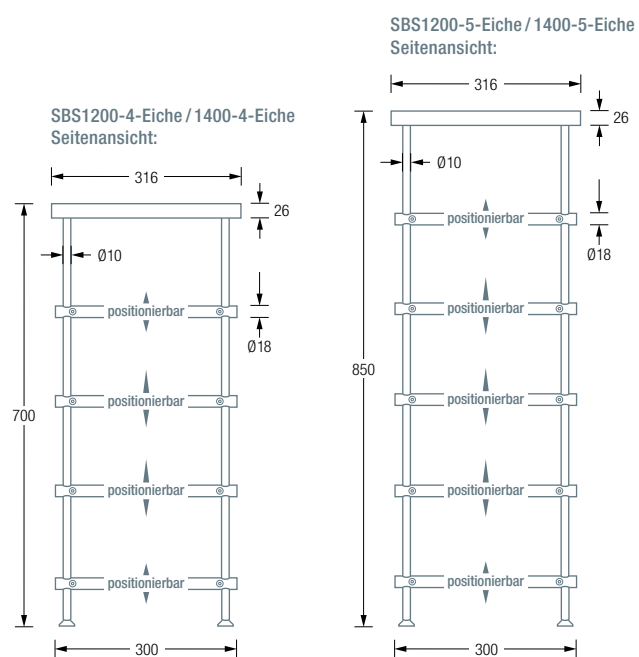

### ERHÄLTICHE PRODUKTE:

Sideboards mit vier Ebenen,  
Gesamthöhe 70 cm.

<b>SBS300-4-Eiche</b>	Gesamtbreite 35 cm.
<b>SBS400-4-Eiche</b>	Gesamtbreite 45 cm.
<b>SBS500-4-Eiche</b>	Gesamtbreite 55 cm.
<b>SBS600-4-Eiche</b>	Gesamtbreite 65 cm.
<b>SBS800-4-Eiche</b>	Gesamtbreite 85 cm.
<b>SBS1000-4-Eiche</b>	Gesamtbreite 105 cm.

Sideboards mit fünf Ebenen,  
Gesamthöhe 85 cm.

<b>SBS300-5-Eiche</b>	Gesamtbreite 35 cm.
<b>SBS400-5-Eiche</b>	Gesamtbreite 45 cm.
<b>SBS500-5-Eiche</b>	Gesamtbreite 55 cm.
<b>SBS600-5-Eiche</b>	Gesamtbreite 65 cm.
<b>SBS800-5-Eiche</b>	Gesamtbreite 85 cm.
<b>SBS1000-5-Eiche</b>	Gesamtbreite 105 cm.

### ERHÄLTICHE PRODUKTE:

Sideboards mit vier Ebenen,  
Gesamthöhe 70 cm.

- SBS1200-4-Eiche** Gesamtbreite 125 cm.  
**SBS1400-4-Eiche** Gesamtbreite 145 cm.

Sideboards mit fünf Ebenen,  
Gesamthöhe 85 cm.

- SBS1200-5-Eiche** Gesamtbreite 125 cm.  
**SBS1400-5-Eiche** Gesamtbreite 145 cm.

SBS1200-4-Eiche / 1200-5-Eiche / 1400-4-Eiche / 1400-5-Eiche Draufsicht: