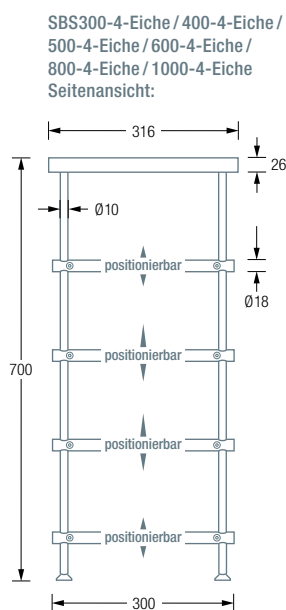

### ERHÄLTICHE PRODUKTE:

Sideboards mit vier Ebenen,  
Gesamthöhe 70 cm.

<b>SBS300-4-Eiche</b>	Gesamtbreite 35 cm.
<b>SBS400-4-Eiche</b>	Gesamtbreite 45 cm.
<b>SBS500-4-Eiche</b>	Gesamtbreite 55 cm.
<b>SBS600-4-Eiche</b>	Gesamtbreite 65 cm.
<b>SBS800-4-Eiche</b>	Gesamtbreite 85 cm.
<b>SBS1000-4-Eiche</b>	Gesamtbreite 105 cm.

Sideboards mit fünf Ebenen,  
Gesamthöhe 85 cm.

<b>SBS300-5-Eiche</b>	Gesamtbreite 35 cm.
<b>SBS400-5-Eiche</b>	Gesamtbreite 45 cm.
<b>SBS500-5-Eiche</b>	Gesamtbreite 55 cm.
<b>SBS600-5-Eiche</b>	Gesamtbreite 65 cm.
<b>SBS800-5-Eiche</b>	Gesamtbreite 85 cm.
<b>SBS1000-5-Eiche</b>	Gesamtbreite 105 cm.

### ERHÄLTICHE PRODUKTE:

Sideboards mit vier Ebenen,  
Gesamthöhe 70 cm.

- SBS1200-4-Eiche** Gesamtbreite 125 cm.  
**SBS1400-4-Eiche** Gesamtbreite 145 cm.

Sideboards mit fünf Ebenen,  
Gesamthöhe 85 cm.

- SBS1200-5-Eiche** Gesamtbreite 125 cm.  
**SBS1400-5-Eiche** Gesamtbreite 145 cm.

SBS1200-4-Eiche / 1200-5-Eiche / 1400-4-Eiche / 1400-5-Eiche Draufsicht: