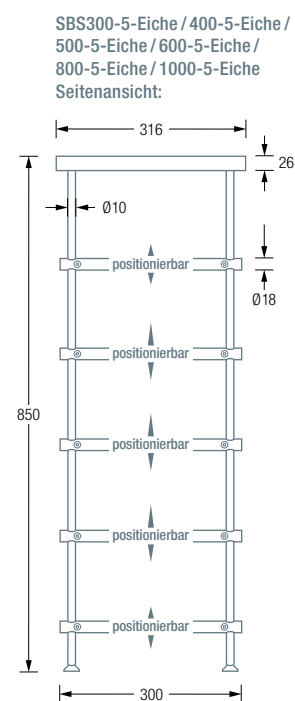

### ERHÄLTICHE PRODUKTE:

Sideboards mit vier Ebenen,  
Gesamthöhe 70 cm.

<b>SBS300-4-Eiche</b>	Gesamtbreite 35 cm.
<b>SBS400-4-Eiche</b>	Gesamtbreite 45 cm.
<b>SBS500-4-Eiche</b>	Gesamtbreite 55 cm.
<b>SBS600-4-Eiche</b>	Gesamtbreite 65 cm.
<b>SBS800-4-Eiche</b>	Gesamtbreite 85 cm.
<b>SBS1000-4-Eiche</b>	Gesamtbreite 105 cm.

Sideboards mit fünf Ebenen,  
Gesamthöhe 85 cm.

<b>SBS300-5-Eiche</b>	Gesamtbreite 35 cm.
<b>SBS400-5-Eiche</b>	Gesamtbreite 45 cm.
<b>SBS500-5-Eiche</b>	Gesamtbreite 55 cm.
<b>SBS600-5-Eiche</b>	Gesamtbreite 65 cm.
<b>SBS800-5-Eiche</b>	Gesamtbreite 85 cm.
<b>SBS1000-5-Eiche</b>	Gesamtbreite 105 cm.

### ERHÄLTICHE PRODUKTE:

Sideboards mit vier Ebenen,  
Gesamthöhe 70 cm.

- SBS1200-4-Eiche** Gesamtbreite 125 cm.  
**SBS1400-4-Eiche** Gesamtbreite 145 cm.

Sideboards mit fünf Ebenen,  
Gesamthöhe 85 cm.

- SBS1200-5-Eiche** Gesamtbreite 125 cm.  
**SBS1400-5-Eiche** Gesamtbreite 145 cm.

SBS1200-4-Eiche / 1200-5-Eiche / 1400-4-Eiche / 1400-5-Eiche Draufsicht: