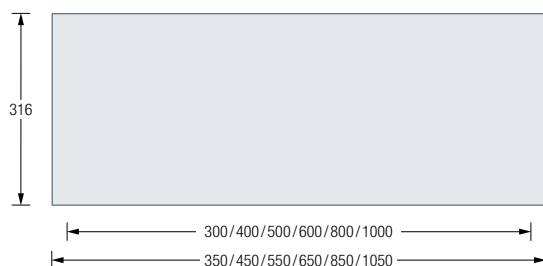

SBS300-4-Eiche / 300-5-Eiche / 400-4-Eiche / 400-5-Eiche /
500-4-Eiche / 500-5-Eiche / 600-4-Eiche / 600-5-Eiche /
800-4-Eiche / 800-5-Eiche / 1000-4-Eiche / 1000-5-Eiche
Draufsicht: