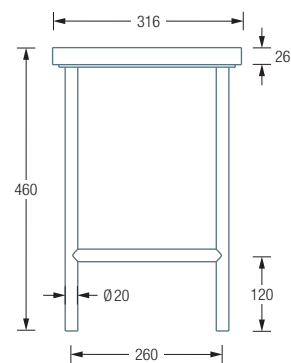

SiB-Serie Seitenansicht: