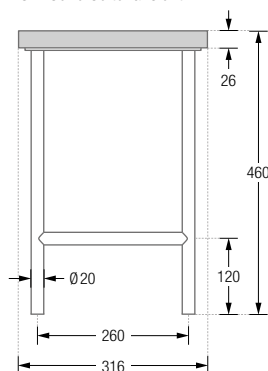

SiB-Serie Seitenansicht: