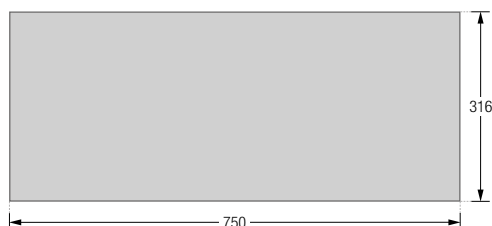

Produktbeispiel SiB600-Eiche Draufsicht:

*Mit hochwertigen POM-Auflageflächen/Bodenschonern (schwarz) ausgestattet.