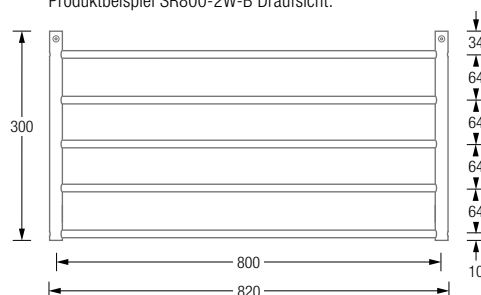

SR600-1W-B	Gesamtbreite 65,5 cm.
SR700-1W-B	Gesamtbreite 75,5 cm.
SR800-1W-B	Gesamtbreite 85,5 cm.
SR900-1W-B	Gesamtbreite 95,5 cm.
SR1000-1W-B	Gesamtbreite 105,5 cm.

Produktbeispiel SR800-1W-B Draufsicht:

Produktbeispiel SR800-1W-B Seitenansicht:

*Edelstahl-Senkkopfschraube d7x60 mm mit Rahmendübel 10 mm (HRD-CR10x60).

SR700-2W-B

Inklusive Montagematerial.
Individuelle Breiten erhältlich.

HANDTUCHREGALE SR ZUR WANDMONTAGE

Handtuchregale aus gebürstetem, seidig-matt geschliffenem Edelstahl zur Wandmontage. Mit zwei Ebenen. Einfache Montage, mit vier Befestigungspunkten für eine stabile Wandverschraubung. In verschiedenen Breiten erhältlich.

SR600-2W-B	Gesamtbreite 62 cm.
SR700-2W-B	Gesamtbreite 72 cm.
SR800-2W-B	Gesamtbreite 82 cm.
SR900-2W-B	Gesamtbreite 92 cm.
SR1000-2W-B	Gesamtbreite 102 cm.

Produktbeispiel SR800-2W-B Draufsicht:

Produktbeispiel