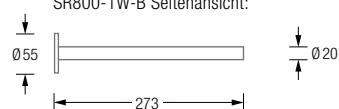

HANDTUCHREGALE SR

SR700-1W-B

Inklusive Montagematerial.
Individuelle Breiten erhältlich.

HANDTUCHREGALE SR ZUR WANDMONTAGE

Handtuchregale aus massiven Edelstahlstäben, gebürstet, seidig-matt handgeschliffen. Mit zwei Rosetten R55 und Hilti-Befestigungsmaterial* für eine stabile Wandbefestigung.

SR600-1W-B	Gesamtbreite 65,5 cm.
SR700-1W-B	Gesamtbreite 75,5 cm.
SR800-1W-B	Gesamtbreite 85,5 cm.
SR900-1W-B	Gesamtbreite 95,5 cm.
SR1000-1W-B	Gesamtbreite 105,5 cm.

Produktbeispiel SR800-1W-B Draufsicht:

Produktbeispiel SR800-1W-B Seitenansicht:

*Edelstahl-Senkkopfschraube d7x60 mm mit Rahmendübel 10 mm (HRD-CR10x60).

SR700-2W-B

Inklusive Montagematerial.
Individuelle Breiten erhältlich.

HANDTUCHREGALE SR ZUR WANDMONTAGE

SR600-2W-B	Gesamtbreite 62 cm.
SR700-2W-B	Gesamtbreite 72 cm.
SR800-2W-B	Gesamtbreite 82 cm.
SR900-2W-B	Gesamtbreite 92 cm.
SR1000-2W-B	Gesamtbreite 102 cm.

Produktbeispiel SR800-2W-B Draufsicht:

Produktbeispiel