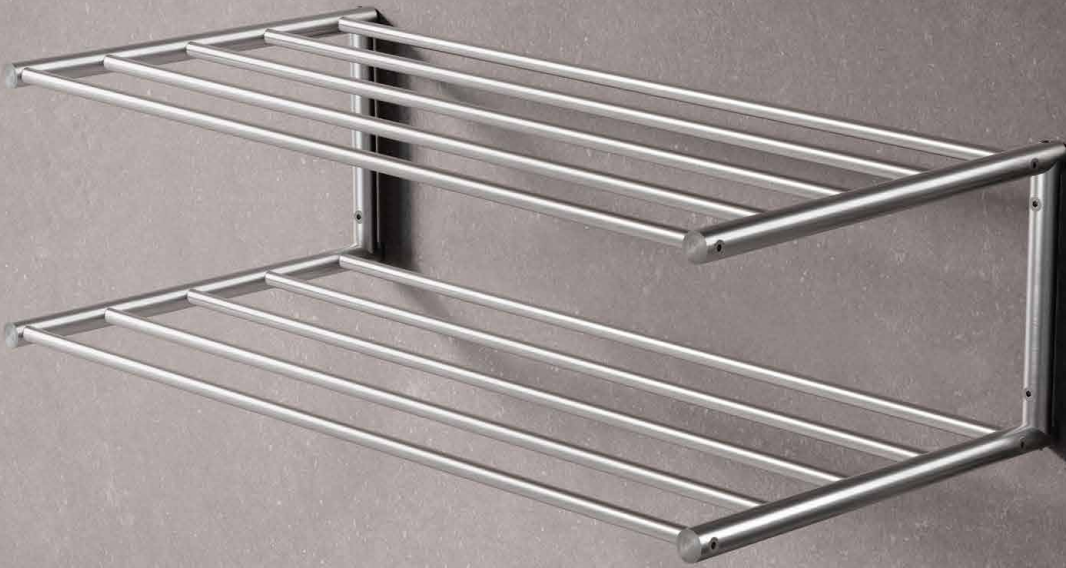

HANDTUCHREGALE SR

SR700-1W-B

Inklusive Montagematerial.
Individuelle Breiten erhältlich.

HANDTUCHREGALE SR ZUR WANDMONTAGE

Handtuchregale aus massiven Edelstahlstäben, gebürstet, seidig-matt handgeschliffen. Mit zwei Rosetten R55 und Hilti-Befestigungsmaterial* für eine stabile Wandbefestigung.

SR600-1W-B	Gesamtbreite 65,5 cm.
SR700-1W-B	Gesamtbreite 75,5 cm.
SR800-1W-B	Gesamtbreite 85,5 cm.
SR900-1W-B	Gesamtbreite 95,5 cm.
SR1000-1W-B	Gesamtbreite 105,5 cm.

Produktbeispiel SR800-1W-B Draufsicht:

Produktbeispiel SR800-1W-B Seitenansicht:

*Edelstahl-Senkkopfschraube d7x60 mm mit Rahmendübel 10 mm (HRD-CR10x60).

SR700-2W-B

Inklusive Montagematerial.
Individuelle Breiten erhältlich.

HANDTUCHREGALE SR ZUR WANDMONTAGE

Handtuchregale aus gebürstetem, seidig-matt geschliffenem Edelstahl zur Wandmontage. Mit zwei Ebenen. Einfache Montage, mit vier Befestigungspunkten für eine stabile Wandverschraubung. In verschiedenen Breiten erhältlich.