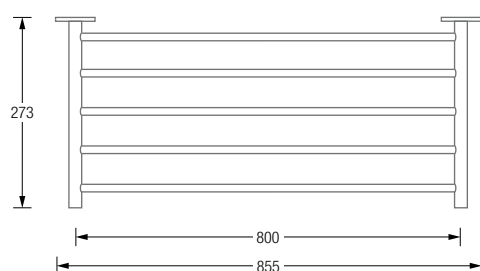

HANDTUCHREGALE SR

SR700-1W-B

Inklusive Montagematerial.
Individuelle Breiten erhältlich.

HANDTUCHREGALE SR ZUR WANDMONTAGE

Handtuchregale aus massiven Edelstahlstäben, gebürstet, seidig-matt handgeschliffen. Mit zwei Rosetten R55 und Hilti-Befestigungsmaterial* für eine stabile Wandbefestigung.

SR600-1W-B	Gesamtbreite 65,5 cm.
SR700-1W-B	Gesamtbreite 75,5 cm.
SR800-1W-B	Gesamtbreite 85,5 cm.
SR900-1W-B	Gesamtbreite 95,5 cm.
SR1000-1W-B	Gesamtbreite 105,5 cm.

Produktbeispiel SR800-1W-B Draufsicht:

Produktbeispiel SR800-1W-B Seitenansicht:

*Edelstahl-Senkkopfschraube d7x60 mm mit Rahmendübel 10 mm (HRD-CR10x60).

SR700-2W-B

Inklusive Montagematerial.
Individuelle Breiten erhältlich.

HANDTUCHREGALE SR ZUR WANDMONTAGE

SR600-2W-B	Gesamtbreite 62 cm.
SR700-2W-B	Gesamtbreite 72 cm.
SR800-2W-B	Gesamtbreite 82 cm.
SR900-2W-B	Gesamtbreite 92 cm.
SR1000-2W-B	Gesamtbreite 102 cm.

Produktbeispiel SR800-2W-B Draufsicht:

Produktbeispiel