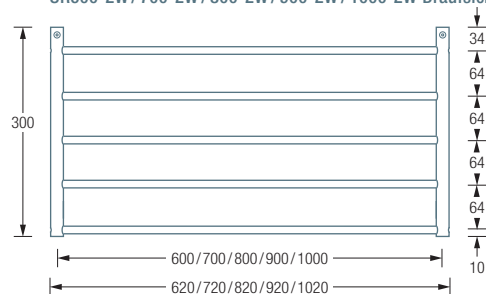

SR600-2W / 700-2W / 800-2W / 900-2W / 1000-2W Draufsicht: