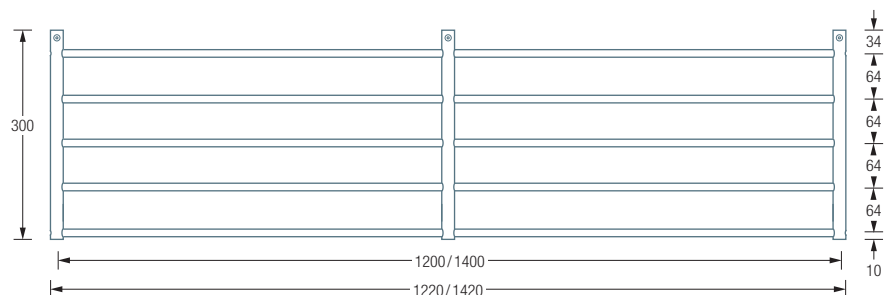

### ERHÄLTICHE PRODUKTE:

<b>SR600-2W</b>	Gesamtbreite 62 cm.
<b>SR700-2W</b>	Gesamtbreite 72 cm.
<b>SR800-2W</b>	Gesamtbreite 82 cm.
<b>SR900-2W</b>	Gesamtbreite 92 cm.
<b>SR1000-2W</b>	Gesamtbreite 102 cm.

## SCHUHREGALE ZUR WANDMONTAGE

Schuhregale aus seidig-matt geschliffenem Edelstahl zur Wandmontage. Schlicht und zeitlos im Design kommen die grundsoliden Schuhregale auch in schmalen Fluren oder Eingangsbereichen als zuverlässiger Helfer zum Einsatz und lassen sich ideal mit unseren Wandgarderoben kombinieren. Mit zwei Ebenen. Einfache Montage, mit sechs Befestigungspunkten für eine stabile Wandverschraubung. In verschiedenen Breiten erhältlich. Ab einer Breite von mehr als einem Meter wird ein Zwischenträger integriert.

### ERHÄLTICHE PRODUKTE:

**SR1200-2W**

Gesamtbreite 122 cm.

**SR1400-2W**

Gesamtbreite 142 cm.

SR1200-2W / 1400-2W Seitenansicht:

SR1200-2W / 1400-2W Draufsicht:

SR700-1W

### ERHÄLTICHE PRODUKTE:

<b>SR600-1W</b>	Gesamtbreite 65,5 cm.
<b>SR700-1W</b>	Gesamtbreite 75,5 cm.
<b>SR800-1W</b>	Gesamtbreite 85,5 cm.
<b>SR900-1W</b>	Gesamtbreite 95,5 cm.
<b>SR1000-1W</b>	Gesamtbreite 105,5 cm.