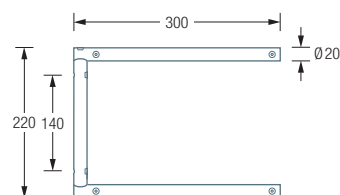

### ERHÄLTICHE PRODUKTE:

<b>SR600-2W</b>	Gesamtbreite 62 cm.
<b>SR700-2W</b>	Gesamtbreite 72 cm.
<b>SR800-2W</b>	Gesamtbreite 82 cm.
<b>SR900-2W</b>	Gesamtbreite 92 cm.
<b>SR1000-2W</b>	Gesamtbreite 102 cm.

### ERHÄLTICHE PRODUKTE:

**SR1200-2W**

Gesamtbreite 122 cm.

**SR1400-2W**

Gesamtbreite 142 cm.

SR1200-2W / 1400-2W Seitenansicht:

SR1200-2W / 1400-2W Draufsicht:

SR700-1W

### ERHÄLTICHE PRODUKTE:

<b>SR600-1W</b>	Gesamtbreite 65,5 cm.
<b>SR700-1W</b>	Gesamtbreite 75,5 cm.
<b>SR800-1W</b>	Gesamtbreite 85,5 cm.
<b>SR900-1W</b>	Gesamtbreite 95,5 cm.
<b>SR1000-1W</b>	Gesamtbreite 105,5 cm.