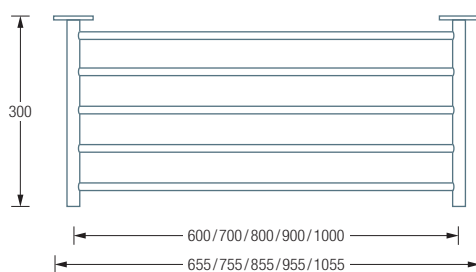

ERHÄLTICHE PRODUKTE:

SR600-1W	Gesamtbreite 65,5 cm.
SR700-1W	Gesamtbreite 75,5 cm.
SR800-1W	Gesamtbreite 85,5 cm.
SR900-1W	Gesamtbreite 95,5 cm.
SR1000-1W	Gesamtbreite 105,5 cm.

SR600-1W / 700-1W / 800-1W / 900-1W / 1000-1W Draufsicht: