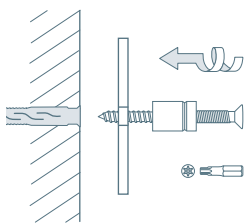

## SCHUHREGALE ZUR WANDMONTAGE

Schuhregale aus seidig-matt geschliffenem Edelstahl zur Wandmontage. Schlicht und zeitlos im Design kommen die grundsoliden Schuhregale auch in schmalen Fluren oder Eingangsbereichen als zuverlässiger Helfer zum Einsatz und lassen sich ideal mit unseren Wandgarderoben kombinieren. Mit zwei Ebenen. Einfache Montage, mit vier Befestigungspunkten für eine stabile Wandverschraubung. In verschiedenen Breiten erhältlich.

## SCHUHREGALE ZUR WANDMONTAGE

Schuhregale aus seidig-matt geschliffenem Edelstahl zur Wandmontage. Schlicht und zeitlos im Design kommen die grundsoliden Schuhregale auch in schmalen Fluren oder Eingangsbereichen als zuverlässiger Helfer zum Einsatz und lassen sich ideal mit unseren Wandgarderoben kombinieren. Mit zwei Ebenen. Einfache Montage, mit sechs Befestigungspunkten für eine stabile Wandverschraubung. In verschiedenen Breiten erhältlich. Ab einer Breite von mehr als einem Meter wird ein Zwischenträger integriert.

### ERHÄLTICHE PRODUKTE:

**SR1200-2W**

Gesamtbreite 122 cm.

**SR1400-2W**

Gesamtbreite 142 cm.

SR1200-2W / 1400-2W Seitenansicht:

SR1200-2W / 1400-2W Draufsicht:

SR700-1W

Individuelle Maße erhältlich

Montage mit Montagehülsen,  
Rosetten und  
Hilti-Befestigungsmaterial\*: