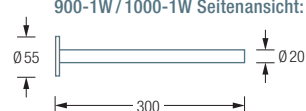

SR600-1W / 700-1W / 800-1W / 900-1W / 1000-1W Draufsicht:

SR600-1W / 700-1W / 800-1W / 900-1W / 1000-1W Seitenansicht: