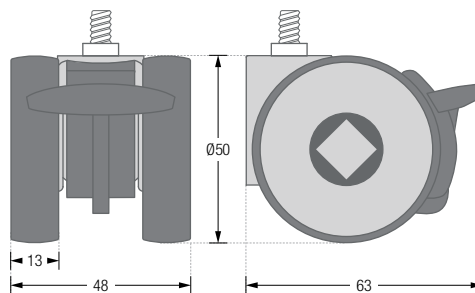

Bodenrolle mit Bremse: