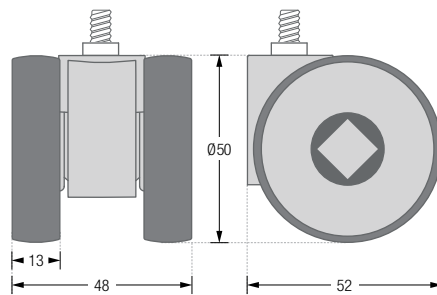

BODENROLLEN / LENKROLLEN

Solide, hochwertige Doppel-Lenkrollen (um 360° drehbar) aus verschleißbeständigem Polyamid. Sehr gutes Laufverhalten und geringes Fahrgeräusch. Als Zubehör erhältlich für die Karlsruher Tische, unsere Sideboards, Schuh- und Badregale sowie Schubänke. Die Rollen werden anstelle der FüÙe montiert (mit M6 Gewinde) – dadurch ergibt sich eine Erhöhung von 4,5 cm. Tragfähigkeit von 50 kg / Rolle.

1. **SR-ROLLE-Set4** Verpackungseinheit: vier Bodenrollen, davon zwei mit Bremse.
   SR-ROLLE-Set6 Verpackungseinheit: sechs Bodenrollen, davon drei mit Bremse.

KATI-ROLLE-Set4 Für Karlsruher Tische. Verpackungseinheit: vier Bodenrollen mit Bremsen.

Bodenrolle ohne Bremse: