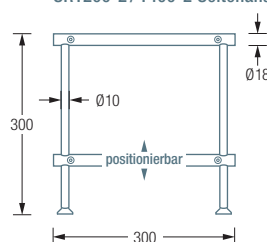

### ERHÄLTICHE PRODUKTE:

Schuhregale mit zwei Ebenen,  
Gesamthöhe 30 cm. Untere  
Ebene individuell positionierbar.

- SR1200-2** Gesamtbreite 122 cm.  
**SR1400-2** Gesamtbreite 142 cm.

SR1200-2 / 1400-2 Seitenansicht:

Schuhregale mit drei Ebenen,  
Gesamthöhe 50 cm. Mittlere und  
untere Ebene individuell positionierbar.

- SR1200-3** Gesamtbreite 122 cm.  
**SR1400-3** Gesamtbreite 142 cm.

SR1200-3 / 1400-3 Seitenansicht: