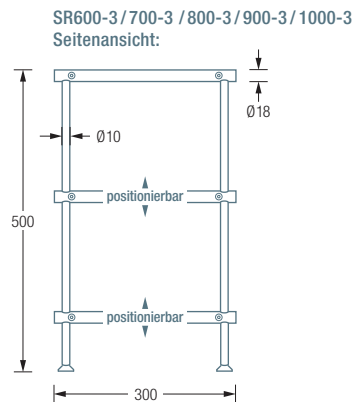

## ERHÄLTICHE PRODUKTE:

Schuhregale mit zwei Ebenen,  
Gesamthöhe 30 cm. Untere  
Ebene individuell positionierbar.

- SR600-2** Gesamtbreite 62 cm.
- SR700-2** Gesamtbreite 72 cm.
- SR800-2** Gesamtbreite 82 cm.
- SR900-2** Gesamtbreite 92 cm.
- SR1000-2** Gesamtbreite 102 cm.

Schuhregale mit drei Ebenen,  
Gesamthöhe 50 cm. Mittlere und  
untere Ebene individuell positionierbar.

- SR600-3** Gesamtbreite 62 cm.
- SR700-3** Gesamtbreite 72 cm.
- SR800-3** Gesamtbreite 82 cm.
- SR900-3** Gesamtbreite 92 cm.
- SR1000-3** Gesamtbreite 102 cm.