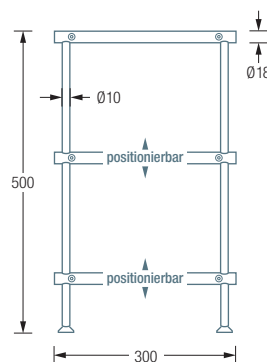

### ERHÄLTICHE PRODUKTE:

Schuhregale mit zwei Ebenen,  
Gesamthöhe 30 cm. Untere  
Ebene individuell positionierbar.

- SR1200-2** Gesamtbreite 122 cm.  
**SR1400-2** Gesamtbreite 142 cm.

SR1200-2 / 1400-2 Seitenansicht:

Schuhregale mit drei Ebenen,  
Gesamthöhe 50 cm. Mittlere und  
untere Ebene individuell positionierbar.

- SR1200-3** Gesamtbreite 122 cm.  
**SR1400-3** Gesamtbreite 142 cm.

SR1200-3 / 1400-3 Seitenansicht: