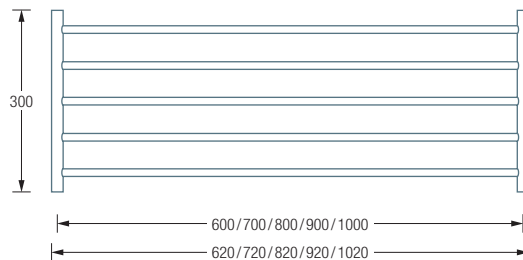

SR600-2 / 600-3 / 700-2 / 700-3 / 800-2 / 800-3 /
900-2 / 900-3 / 1000-2 / 1000-3 Draufsicht: