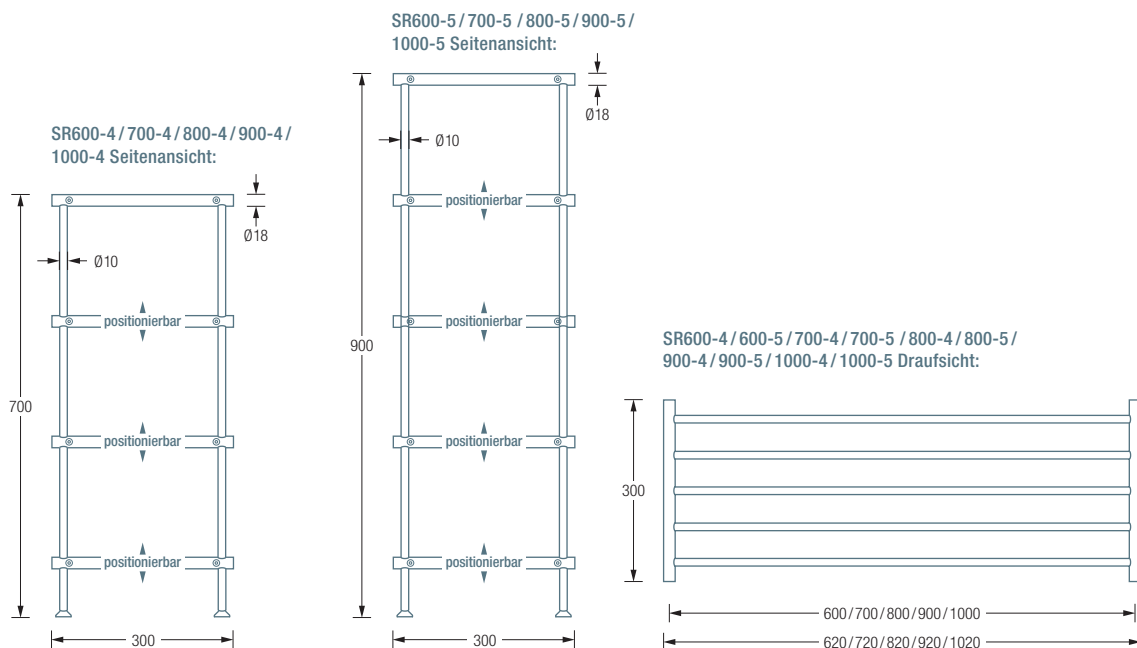

In Kombination mit den PHOS-Garderoben ergeben sich vielfältige Gestaltungsmöglichkeiten.

In verschiedenen Standard-Höhen und -Breiten erhältlich.

### ERHÄLTICHE PRODUKTE:

Schuhregale mit vier Ebenen,  
Gesamthöhe 70 cm. Drei untere  
Ebenen individuell positionierbar.

Schuhregale mit fünf Ebenen,  
Gesamthöhe 90 cm. Vier untere  
Ebenen individuell positionierbar.

<b>SR600-4</b>	Gesamtbreite 62 cm.
<b>SR700-4</b>	Gesamtbreite 72 cm.
<b>SR800-4</b>	Gesamtbreite 82 cm.
<b>SR900-4</b>	Gesamtbreite 92 cm.
<b>SR1000-4</b>	Gesamtbreite 102 cm.

<b>SR600-5</b>	Gesamtbreite 62 cm.
<b>SR700-5</b>	Gesamtbreite 72 cm.
<b>SR800-5</b>	Gesamtbreite 82 cm.
<b>SR900-5</b>	Gesamtbreite 92 cm.
<b>SR1000-5</b>	Gesamtbreite 102 cm.

**SR1200-5** Gesamtbreite 122 cm.

**SR1400-5** Gesamtbreite 142 cm.