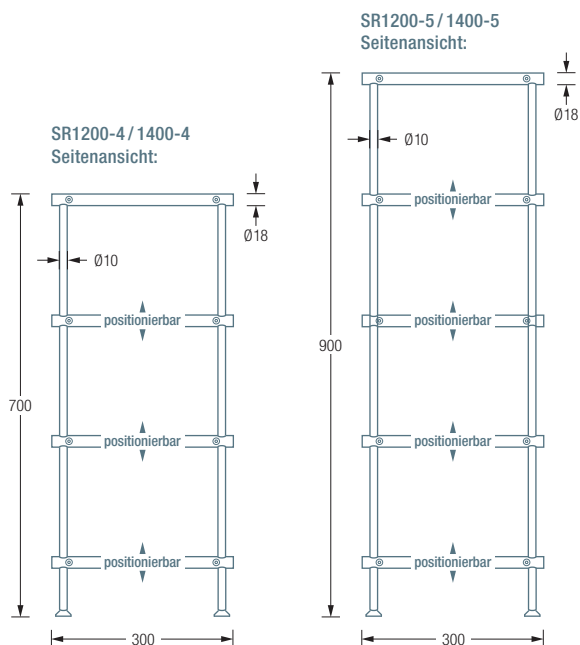

### ERHÄLTICHE PRODUKTE:

Schuhregale mit vier Ebenen,  
Gesamthöhe 70 cm. Drei untere  
Ebenen individuell positionierbar.

Schuhregale mit fünf Ebenen,  
Gesamthöhe 90 cm. Vier untere  
Ebenen individuell positionierbar.

<b>SR600-4</b>	Gesamtbreite 62 cm.
<b>SR700-4</b>	Gesamtbreite 72 cm.
<b>SR800-4</b>	Gesamtbreite 82 cm.
<b>SR900-4</b>	Gesamtbreite 92 cm.
<b>SR1000-4</b>	Gesamtbreite 102 cm.

<b>SR600-5</b>	Gesamtbreite 62 cm.
<b>SR700-5</b>	Gesamtbreite 72 cm.
<b>SR800-5</b>	Gesamtbreite 82 cm.
<b>SR900-5</b>	Gesamtbreite 92 cm.
<b>SR1000-5</b>	Gesamtbreite 102 cm.

### ERHÄLTICHE PRODUKTE:

Schuhregale mit vier Ebenen,  
Gesamthöhe 70 cm. Drei untere  
Ebenen individuell positionierbar.

**SR1200-4** Gesamtbreite 122 cm.

**SR1400-4** Gesamtbreite 142 cm.

Schuhregale mit fünf Ebenen,  
Gesamthöhe 90 cm. Vier untere  
Ebenen individuell positionierbar.

**SR1200-5** Gesamtbreite 122 cm.

**SR1400-5** Gesamtbreite 142 cm.