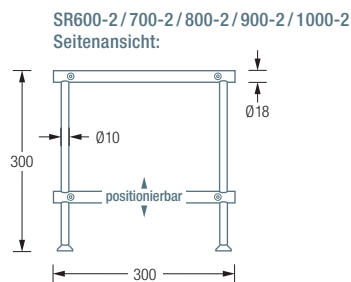

## ERHÄLTICHE PRODUKTE:

Schuhregale mit zwei Ebenen,  
Gesamthöhe 30 cm. Untere  
Ebene individuell positionierbar.

- SR600-2** Gesamtbreite 62 cm.
- SR700-2** Gesamtbreite 72 cm.
- SR800-2** Gesamtbreite 82 cm.
- SR900-2** Gesamtbreite 92 cm.
- SR1000-2** Gesamtbreite 102 cm.

Schuhregale mit drei Ebenen,  
Gesamthöhe 50 cm. Mittlere und  
untere Ebene individuell positionierbar.

- SR600-3** Gesamtbreite 62 cm.
- SR700-3** Gesamtbreite 72 cm.
- SR800-3** Gesamtbreite 82 cm.
- SR900-3** Gesamtbreite 92 cm.
- SR1000-3** Gesamtbreite 102 cm.