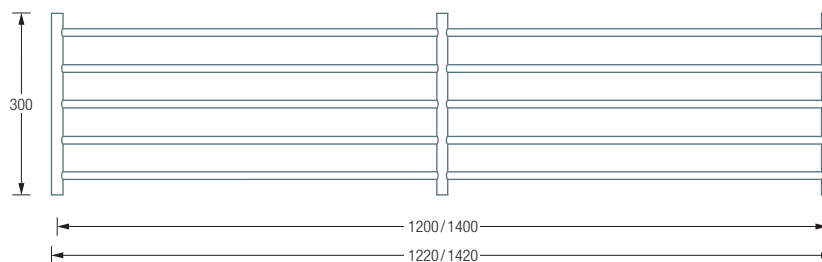

SR1200-2 / 1200-3 / 1400-2 / 1400-3 Draufsicht: