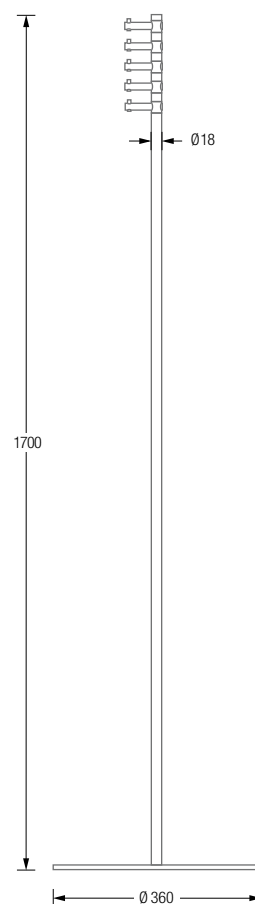

BADGARDEROBEN TAKE 1

BADGARDEROBEN

TAKE 1

Badgarderobe Take 1 mit fünf um 360° drehbaren Haken. Hakenelemente und Stange: Edelstahl massiv, gebürstet, seidig-matt handgeschliffen. Mit transparenten, elastischen Bodenschonern*. Verbindung Bodenplatte zu Garderobenelement mit selbstsichernder M10 Schraubverbindung**.

- T1-B** Mit Bodenplatte aus Stahl, hart-pulverbeschichtet mit leichter Struktur. Die Standardfarbe der Bodenplatte ist grau, RAL9007, zur Auswahl stehen weitere Farben, siehe Seite 4, bitte bei der Bestellung mit angeben.
- T1E-B** Mit massiver, radial geschliffener Edelstahl-Bodenplatte.

T1-GHE65-B Erweiterungs- /Alternativhaken, Länge 65 mm.

T1-GHE130-B Erweiterungs- /Alternativhaken, Länge 130 mm.

T1-B/T1E-B Seitenansicht:

T1-GHE65-B Seitenansicht:

T1-GHE130-B Seitenansicht:

T1-B/T1E-B Seitenansicht: