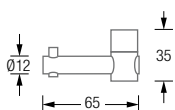

- T1-B** Mit Bodenplatte aus Stahl, hart-pulverbeschichtet mit leichter Struktur. Die Standardfarbe der Bodenplatte ist grau, RAL9007, zur Auswahl stehen weitere Farben, siehe Seite 4, bitte bei der Bestellung mit angeben.
- T1E-B** Mit massiver, radial geschliffener Edelstahl-Bodenplatte.

T1-GHE65-B Erweiterungs- /Alternativhaken, Länge 65 mm.

T1-GHE130-B Erweiterungs- /Alternativhaken, Länge 130 mm.

T1-B/T1E-B Seitenansicht:

T1-GHE65-B Seitenansicht:

T1-GHE130-B Seitenansicht:

T1-B/T1E-B Seitenansicht: