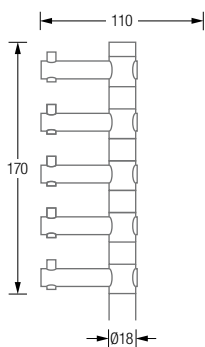

BADGARDEROBEN TAKE 1

BADGARDEROBEN

TAKE 1

Badgarderobe Take 1 mit fünf um 360° drehbaren Haken. Hakenelemente und Stange: Edelstahl massiv, gebürstet, seidig-matt handgeschliffen. Mit transparenten, elastischen Bodenschonern*. Verbindung Bodenplatte zu Garderobenelement mit selbstsichernder M10 Schraubverbindung**.

- T1-B** Mit Bodenplatte aus Stahl, hart-pulverbeschichtet mit leichter Struktur. Die Standardfarbe der Bodenplatte ist grau, RAL9007, zur Auswahl stehen weitere Farben, siehe Seite 4, bitte bei der Bestellung mit angeben.
- T1E-B** Mit massiver, radial geschliffener Edelstahl-Bodenplatte.

T1-GHE65-B Erweiterungs- /Alternativhaken, Länge 65 mm.

T1-GHE130-B Erweiterungs- /Alternativhaken, Länge 130 mm.

T1-B/T1E-B Seitenansicht:

T1-GHE65-B Seitenansicht:

T1-GHE130-B Seitenansicht:

T1-B/T1E-B Seitenansicht: