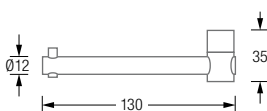

T1-GHE65-B Erweiterungs- /Alternativhaken, Länge 65 mm.

T1-GHE130-B Erweiterungs- /Alternativhaken, Länge 130 mm.

T1-B/T1E-B Seitenansicht:

T1-GHE65-B Seitenansicht:

T1-GHE130-B Seitenansicht:

T1-B/T1E-B Seitenansicht: