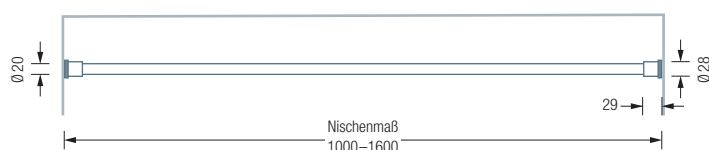

TKS12-1 Frontansicht:

**TKS20-1** Klemmstange für Nische, Rohr  $\varnothing 20$  mm. Inklusive Drehmechanismus und schwarzen Endkappen. Edelstahl massiv, seidig matt handgeschliffen. Für Nischen von 50–99 cm. Klemmbereich  $\pm 10$  mm. Gewünschtes Nischenmaß bitte angeben!

Auch erhältlich:

**TKS20-2** für Nischen von 100–160 cm.

TKS20-1 Frontansicht:

TKS20-2 Frontansicht:

Montage mit Spanndorn: