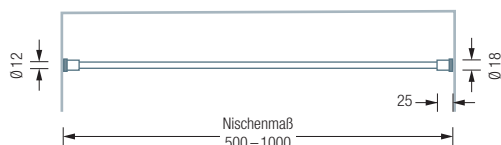

## DUSCHVORHANGSTANGEN KLEMMSTANGEN

**TKS12-1** Klemmstange für Nische, Rohr  $\varnothing 12$  mm. Inklusive Drehmechanismus und schwarzen Endkappen. Edelstahl massiv, seidig matt handgeschliffen. Für Nischen von 50–100 cm. Klemmbereich  $\pm 10$  mm. Gewünschtes Nischenmaß bitte angeben!

TKS12-1 Frontansicht:

**TKS20-1** Klemmstange für Nische, Rohr  $\varnothing 20$  mm. Inklusive Drehmechanismus und schwarzen Endkappen. Edelstahl massiv, seidig matt handgeschliffen. Für Nischen von 50–99 cm. Klemmbereich  $\pm 10$  mm. Gewünschtes Nischenmaß bitte angeben!