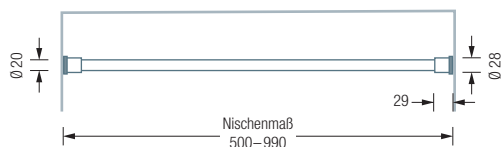

TKS12-1 Frontansicht:

**TKS20-1** Klemmstange für Nische, Rohr  $\varnothing 20$  mm. Inklusive Drehmechanismus und schwarzen Endkappen. Edelstahl massiv, seidig matt handgeschliffen. Für Nischen von 50–99 cm. Klemmbereich  $\pm 10$  mm. Gewünschtes Nischenmaß bitte angeben!

Auch erhältlich:

**TKS20-2** für Nischen von 100–160 cm.

TKS20-1 Frontansicht:

TKS20-2 Frontansicht:

Montage mit Spanndorn: