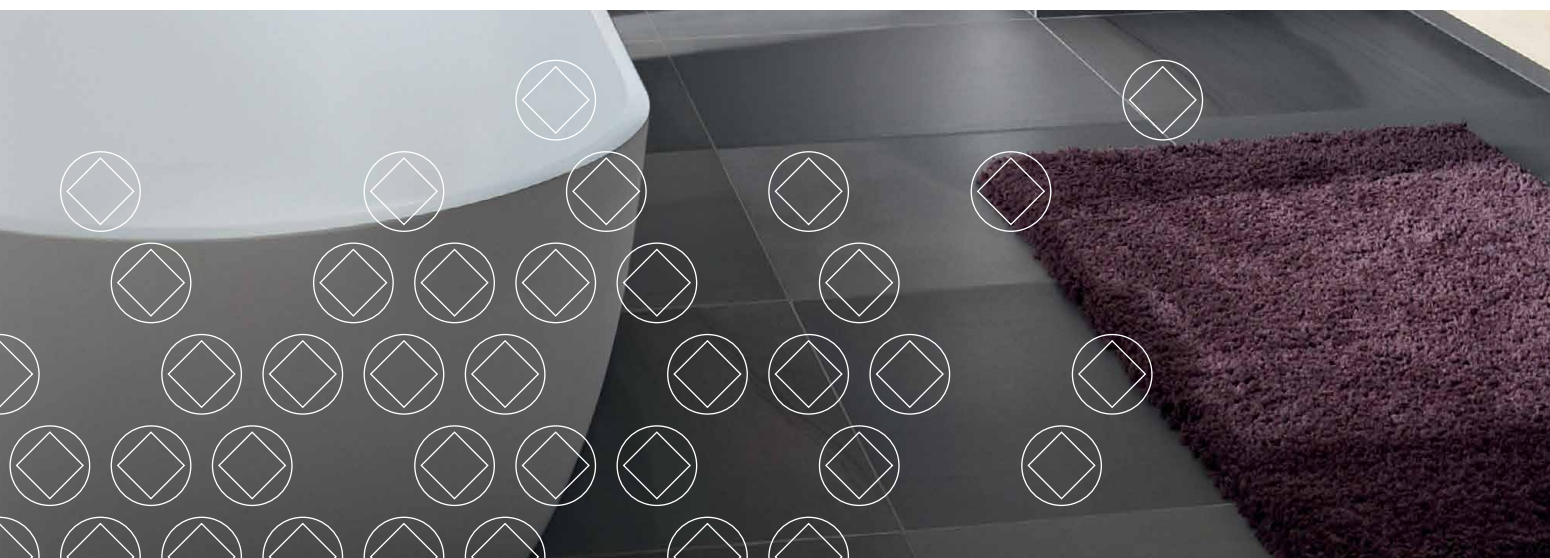

## KLEMMSTANGEN Ø 20 mm

TKS20-1-S | RG34-6K

TKS20-1-W

Ideal für Dusch- und  
Badewannen in Raumnischen.  
Duschvorhänge und Duschvor-  
hangringe / -haken gesondert  
erhältlich.

### KLEMMSTANGEN Ø 20 MM

Klemmstangen Ø20 mm für Nischen mit schwarzen oder weißen Endkappen\*.  
Einfache Montage mittels Drehmechanismus. Klemmbereich ± 20 mm.  
Edelstahl seidig-matt handgeschliffen.