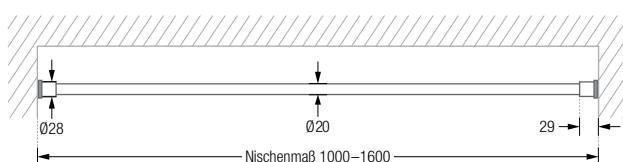

TKS20-2-S/TKS20-2-W Frontansicht: