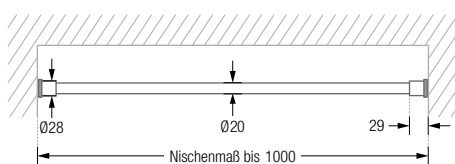

Ideal für Dusch- und
Badewannen in Raumnischen.
Duschvorhänge und Duschvor-
hangringe / -haken gesondert
erhältlich.

DUSCHVORHANGSTANGEN

KLEMMSTANGEN Ø 20 MM

Klemmstangen Ø20 mm für Nischen mit schwarzen oder weißen Endkappen*.
Einfache Montage mittels Drehmechanismus. Klemmbereich ± 20 mm.
Edelstahl seidig-matt handgeschliffen.

1. **TKS20-1-S** Ausführung mit Ø20 mm, für Nischen bis 100 cm, mit schwarzen Endkappen*. Nischenmaß bitte angeben!
   TKS20-1-W Ausführung mit Ø20 mm, für Nischen bis 100 cm, mit weißen Endkappen*. Nischenmaß bitte angeben!
   TKS20-2-S Ausführung mit Ø20 mm, für Nischen von 100 – 160 cm, mit schwarzen Endkappen*. Nischenmaß bitte angeben!
   TKS20-2-W Ausführung mit Ø20 mm, für Nischen von 100 – 160 cm, mit weißen Endkappen*. Nischenmaß bitte angeben!

TKS20-1-S/TKS20-1W Frontansicht: