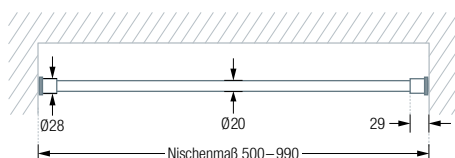

TKS20-1-S/TKS20-1-W Frontansicht: