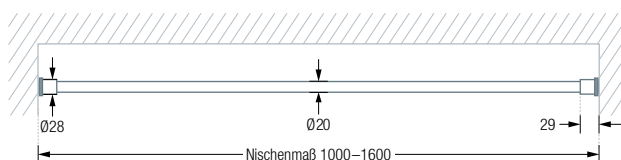

- TKS12-1-S** Ø12 mm, für Nischen von 50 – 100 cm, mit schwarzen Endkappen. Nischenmaß bitte angeben!
- TKS12-1-W** Ø12 mm, für Nischen von 50 – 100 cm, mit weißen Endkappen. Nischenmaß bitte angeben!
- TKS20-1-S** Ø20 mm, für Nischen von 50 – 99 cm, mit schwarzen Endkappen. Nischenmaß bitte angeben!
- TKS20-1-W** Ø20 mm, für Nischen von 50 – 99 cm, mit weißen Endkappen. Nischenmaß bitte angeben!
- TKS20-2-S** Ø20 mm, für Nischen von 100 – 160 cm, mit schwarzen Endkappen. Nischenmaß bitte angeben!
- TKS20-2-W** Ø20 mm, für Nischen von 100 – 160 cm, mit weißen Endkappen. Nischenmaß bitte angeben!

TKS12-1-S/TKS12-1-W Frontansicht:

TKS20-1-S/TKS20-1-W Frontansicht:

TKS20-2-S/TKS20-2-W Frontansicht:

Montage Klemmstangen: