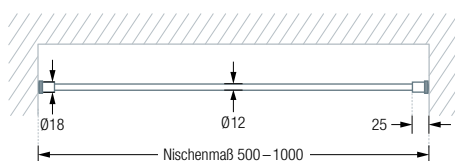

TKS20-1-S | RG34-6K

TKS20-1-W

Ideal für Dusch- und
Badewannen in Raumnischen.

DUSCHVORHANGSTANGEN KLEMMSTANGEN

Klemmstangen für Nischen mit schwarzen oder weißen Endkappen. Einfache Montage mittels Drehmechanismus. Klemmbereich ± 20 mm. Edelstahl seidig-matt handgeschliffen.

- **TKS12-1-S** Ø12 mm, für Nischen von 50 – 100 cm, mit schwarzen Endkappen. Nischenmaß bitte angeben!
- **TKS12-1-W** Ø12 mm, für Nischen von 50 – 100 cm, mit weißen Endkappen. Nischenmaß bitte angeben!
- **TKS20-1-S** Ø20 mm, für Nischen von 50 – 99 cm, mit schwarzen Endkappen. Nischenmaß bitte angeben!
- **TKS20-1-W** Ø20 mm, für Nischen von 50 – 99 cm, mit weißen Endkappen. Nischenmaß bitte angeben!
- **TKS20-2-S** Ø20 mm, für Nischen von 100 – 160 cm, mit schwarzen Endkappen. Nischenmaß bitte angeben!
- **TKS20-2-W** Ø20 mm, für Nischen von 100 – 160 cm, mit weißen Endkappen. Nischenmaß bitte angeben!

TKS12-1-S/TKS12-1-W Frontansicht: