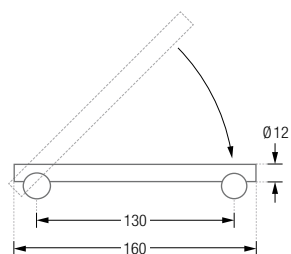

TOILETTPAPIERHALTER

TPH2

TPH2

BAD-ACCESSOIRES

TOILETTENPAPIERHALTER TPH2

TPH2 Aufklappbarer Toilettenpapierhalter zur Wandverschraubung. Breite 160 mm. Edelstahl massiv, gebürstet, seidig-matt handgeschliffen.

TPH2 Frontansicht:

TPH2 Seitenansicht: