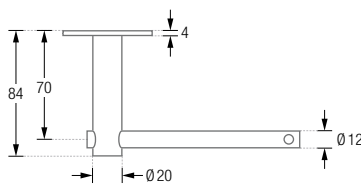

Toilettenpapierhalter mit Stift, mit Rosette zur verdeckten Doppelschraubung. Edelstahl massiv, gebürstet, seidig-matt handgeschliffen.

TPH3-140 Für eine WC-Rolle, Breite 158 mm.

TPH3-260D Für zwei WC-Rollen, Breite 260 mm.

TPH3-140 Frontansicht:

TPH3-140 Draufsicht:

TPH3-260D Frontansicht:

TPH3-260D Draufsicht: