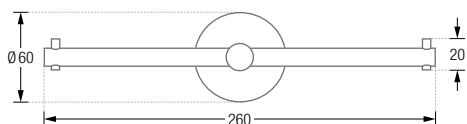

Toilettenpapierhalter mit Stift, mit Rosette zur verdeckten Doppelschraubung. Edelstahl massiv, gebürstet, seidig-matt handgeschliffen.

TPH3-140 Für eine WC-Rolle, Breite 158 mm.

TPH3-260D Für zwei WC-Rollen, Breite 260 mm.

TPH3-140 Frontansicht:

TPH3-140 Draufsicht:

TPH3-260D Frontansicht:

TPH3-260D Draufsicht: