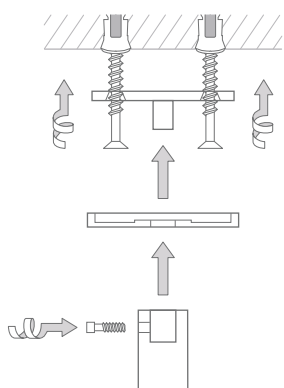

TOILETTPAPIERHALTER

TPH3

TPH3-140

TPH3-260D

Inklusive Montagematerial.

Montage TPH3 mit Rosette:

BAD-ACCESSOIRES

TOILETTENPAPIERHALTER TPH3

Toilettenpapierhalter mit Stift, mit Rosette zur verdeckten Doppelschraubung. Edelstahl massiv, gebürstet, seidig-matt handgeschliffen.

TPH3-140 Für eine WC-Rolle, Breite 158 mm.

TPH3-260D Für zwei WC-Rollen, Breite 260 mm.

TPH3-140 Frontansicht:

TPH3-140 Draufsicht:

TPH3-260D Frontansicht:

TPH3-260D Draufsicht: