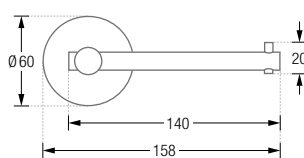

BAD-ACCESSOIRES

TOILETTENPAPIERHALTER TPH3

Toilettenpapierhalter mit Stift, mit Rosette zur verdeckten Doppelschraubung. Edelstahl massiv, gebürstet, seidig-matt handgeschliffen.

TPH3-140 Für eine WC-Rolle, Breite 158 mm.

TPH3-260D Für zwei WC-Rollen, Breite 260 mm.

TPH3-140 Frontansicht: